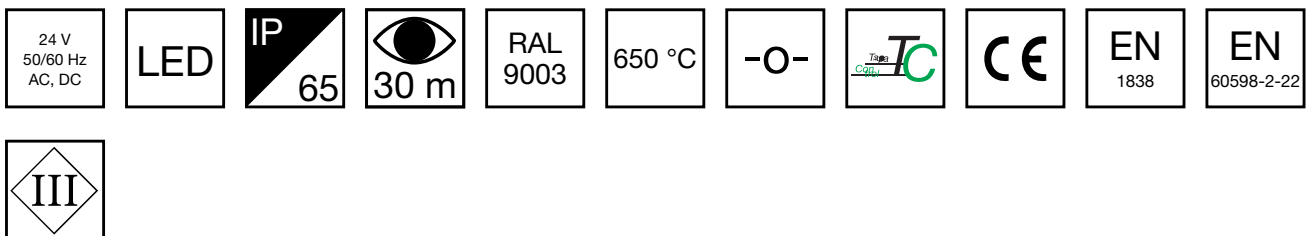

SOLID EXIT HÄNVISNINGSSARMATUR TWT3041WK

Addresserbar 24 V centralmatade hänvisningsarmatur

Solid är Teknowares IP65-klassade produktfamilj inom hänvisnings- och nödbelysningsarmaturer. Solid är speciellt framtagen för krävande förhållanden. Väggh monterade, ensidiga Solid hänvisningsarmaturer levereras med piktogram som är enkla att byta. Armaturen har utformats speciellt för snabb och enkel installation.