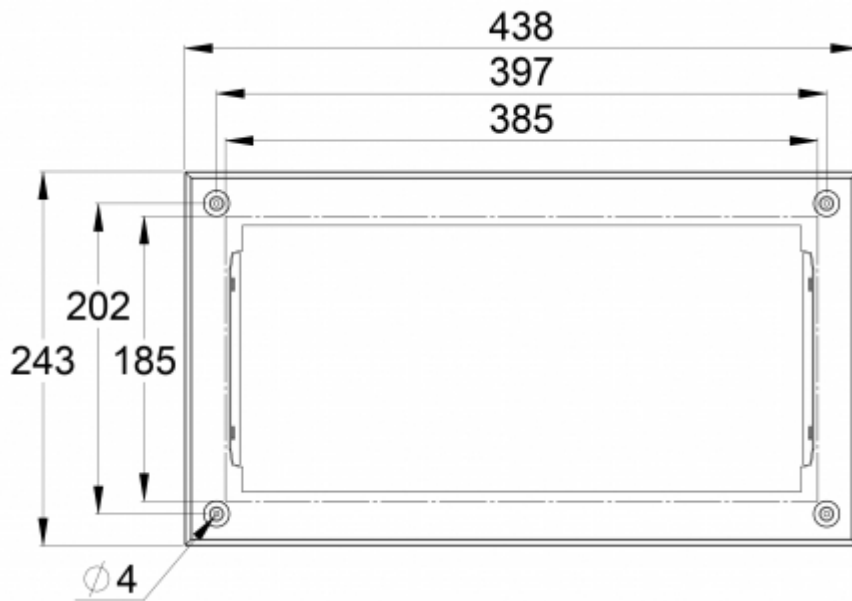

Vi förbehåller oss rätten att göra ändringar utan föregående meddelande.
Upphovsrätt © 2024 Teknoware. Alla rättigheter förbehållna.
Datum: 15 Augusti, 2024 | Källa: teknoware.com/sv/nodbelysning/solid-infallid-monteringsram-twt3001

Teknoware Sverige AB | Gräsdalsgatan 10 | SE-653 43 Karlstad
Tel. +46 72 338 01 16 | Tel. +46 72 338 01 17 | VAT-nummer SE559004089401 |
teknoware.com | loffert@teknoware.se