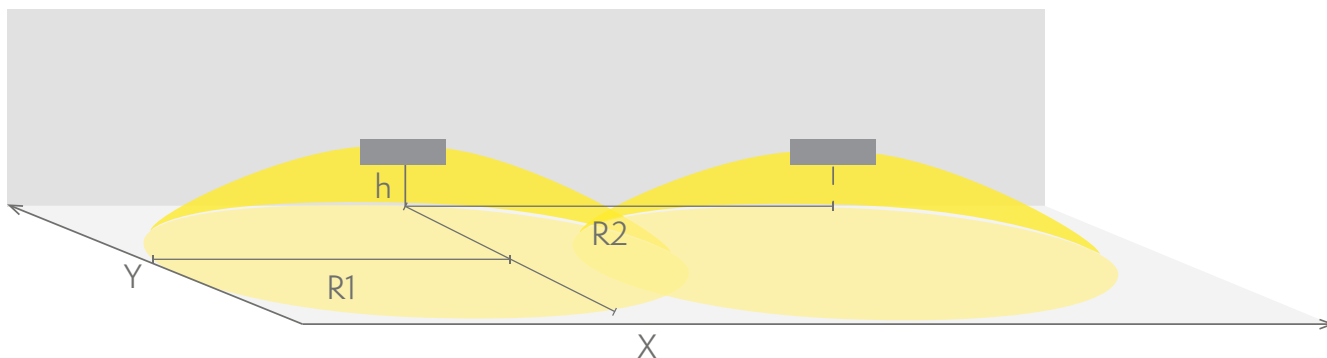

R1 avstånd från vägg (X-axel)
R2 Avstånd mellan armaturerna (X-axel)
TWT1651WK

Montagehöjd (m)	Lux nivå under armaturen	R1 (m)	R2 (m)
0,3	250	1.5	4

VALFRIA TILLBEHÖR:

MONTERINGSTILLBEHÖR FÖR NÖDLJUSARMATURER

Produktkod	E-nummer	Produktnamn	Kompatibla produktgrupper
TWT1601		Step installationsbox TWT1601	

Vi förbehåller oss rätten att göra ändringar utan föregående meddelande.
Upphovsrätt © 2024 Teknoware. Alla rättigheter förbehållna.
Datum: 14 Augusti, 2024 | Källa: teknoware.com/sv/nodbelysning/step-nodljusarmatur-twt1651wk

Teknoware Sverige AB | Gräsdalsgatan 10 | SE-653 43 Karlstad
Tel. +46 72 338 01 16 | Tel. +46 72 338 01 17 | VAT-nummer SE559004089401 |
teknoware.com | loffert@teknoware.se