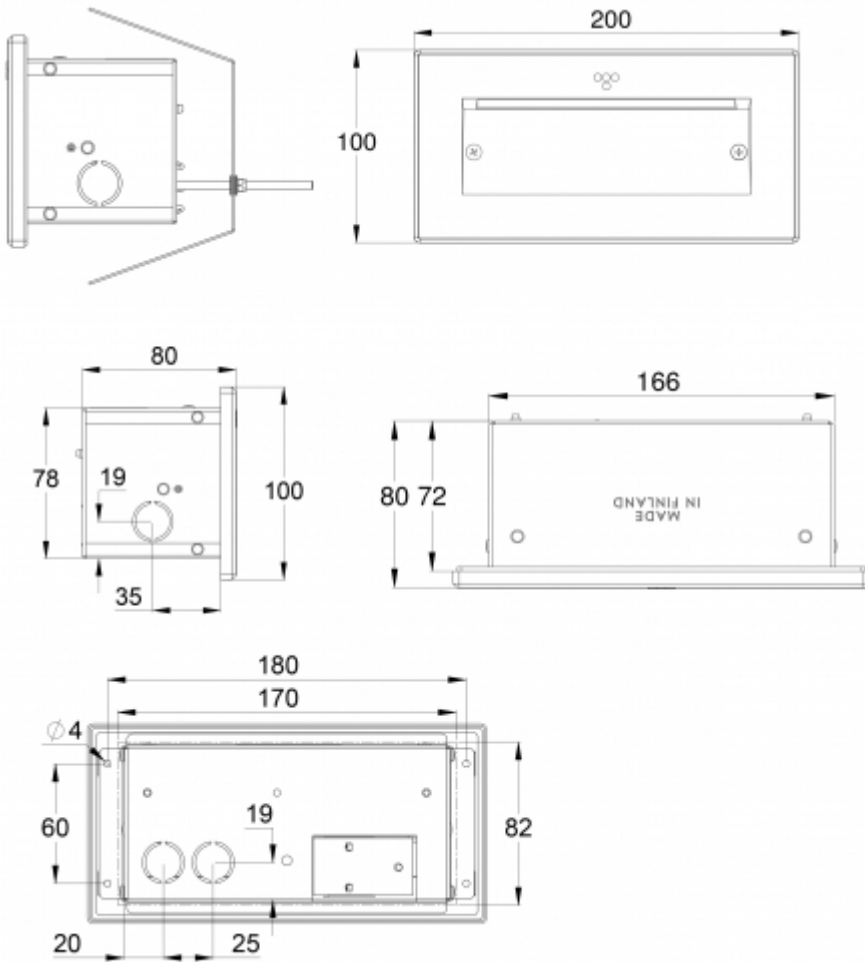

Vi förbehåller oss rätten att göra ändringar utan föregående meddelande.
Upphovsrätt © 2024 Teknoware. Alla rättigheter förbehållna.
Datum: 14 Augusti, 2024 | Källa: teknoware.com/sv/nodbelysning/step-nodljusarmatur-twt1651wk

Teknoware Sverige AB | Gräsdalsgatan 10 | SE-653 43 Karlstad
Tel. +46 72 338 01 16 | Tel. +46 72 338 01 17 | VAT-nummer SE559004089401 |
teknoware.com | loffert@teknoware.se