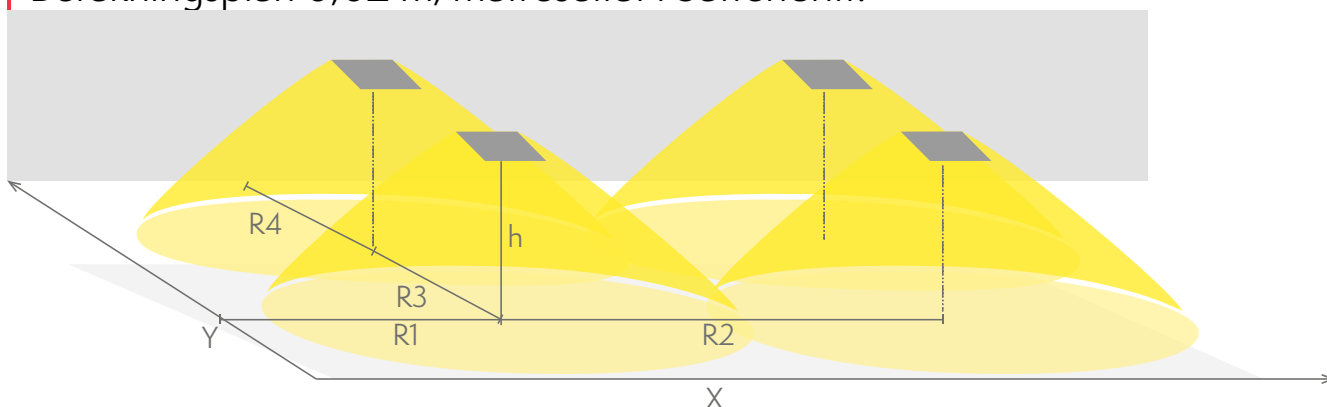

R1 avstånd från vägg (X-axel)
R2 Avstånd mellan armaturerna (X-axel)
R3 Avstånd mellan armaturerna (Y-axel)
R4 Avstånd från vägg (Y-axel)

Vi förbehåller oss rätten att göra ändringar utan föregående meddelande.
Upphovsrätt © 2024 Teknoware. Alla rättigheter förbehållna.
Datum: 01 September, 2024 | Källa: [teknoware.com/sv/nodbelysning/slimspot-ii-zone-midbay-nodljusarmatur-twt1252wm](https://www.teknoware.com/sv/nodbelysning/slimspot-ii-zone-midbay-nodljusarmatur-twt1252wm)

Teknoware Sverige AB | Gräsdalsgatan 10 | SE-653 43 Karlstad
Tel. +46 72 338 01 16 | Tel. +46 72 338 01 17 | VAT-nummer SE559004089401 |
[teknoware.com](https://www.teknoware.com) | loffert@teknoware.se