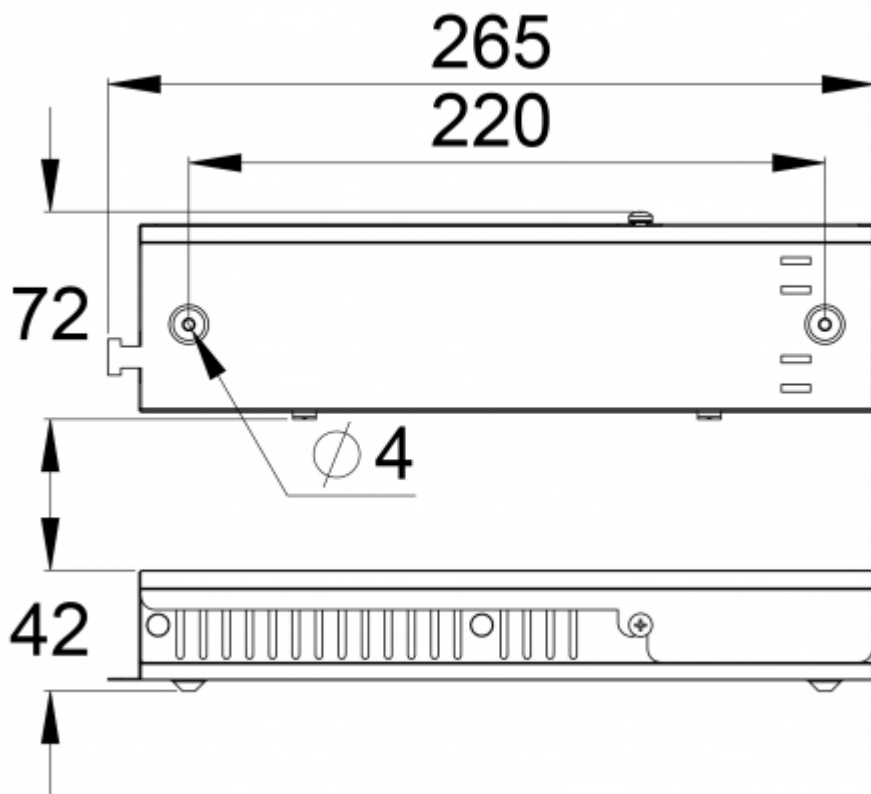

Vi förbehåller oss rätten att göra ändringar utan föregående meddelande.
Upphovsrätt © 2024 Teknoware. Alla rättigheter förbehållna.
Datum: 01 September, 2024 | Källa: teknoware.com/sv/nodbelysning/slimspot-ii-zone-midbay-nodljusarmatur-twt1252wm

Teknoware Sverige AB | Gräsdalsgatan 10 | SE-653 43 Karlstad
Tel. +46 72 338 01 16 | Tel. +46 72 338 01 17 | VAT-nummer SE559004089401 |
teknoware.com | loffert@teknoware.se