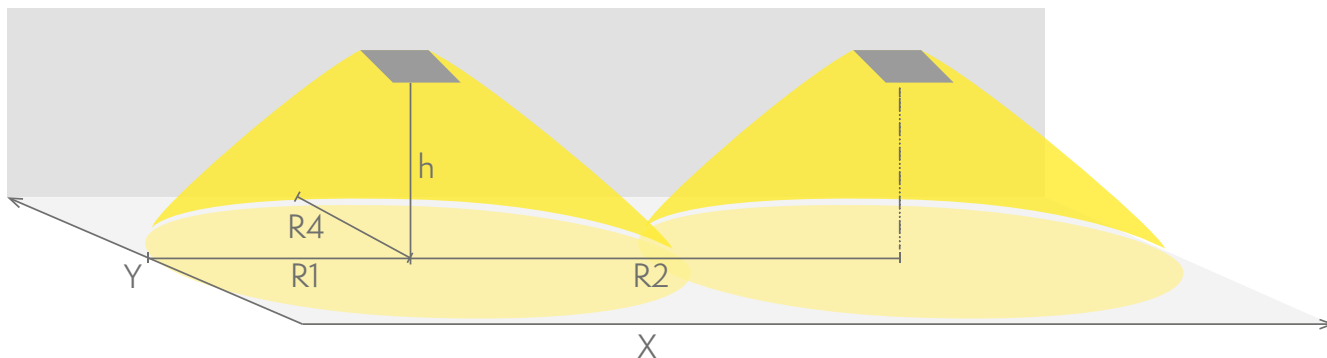

R1 avstånd från vägg (X-axel)
R2 Avstånd mellan armaturerna (X-axel)
R4 Avstånd från vägg (Y-axel)
TWT1252WM

Montagehöjd (m)	Lux nivå under armaturen	R1 (m)	R2 (m)	R4 (m)
		1 lux	1 lux	1 lux
2,5	25	2,5	6	2,5
4	9	3	8	3
6	4	4	9	4
8	2.5	4.5	11	4.5
10	1.5	3.5	11	3.5

Nödbelysning för öppna ytor (takmontage)

0,5 lux-tabell för öppna ytor, enligt normen EN 1838, 0,5 m område på sidorna är beräknat i tabellen.
Beräkningsplan 0,02 m, mätresultat i batteridrift.