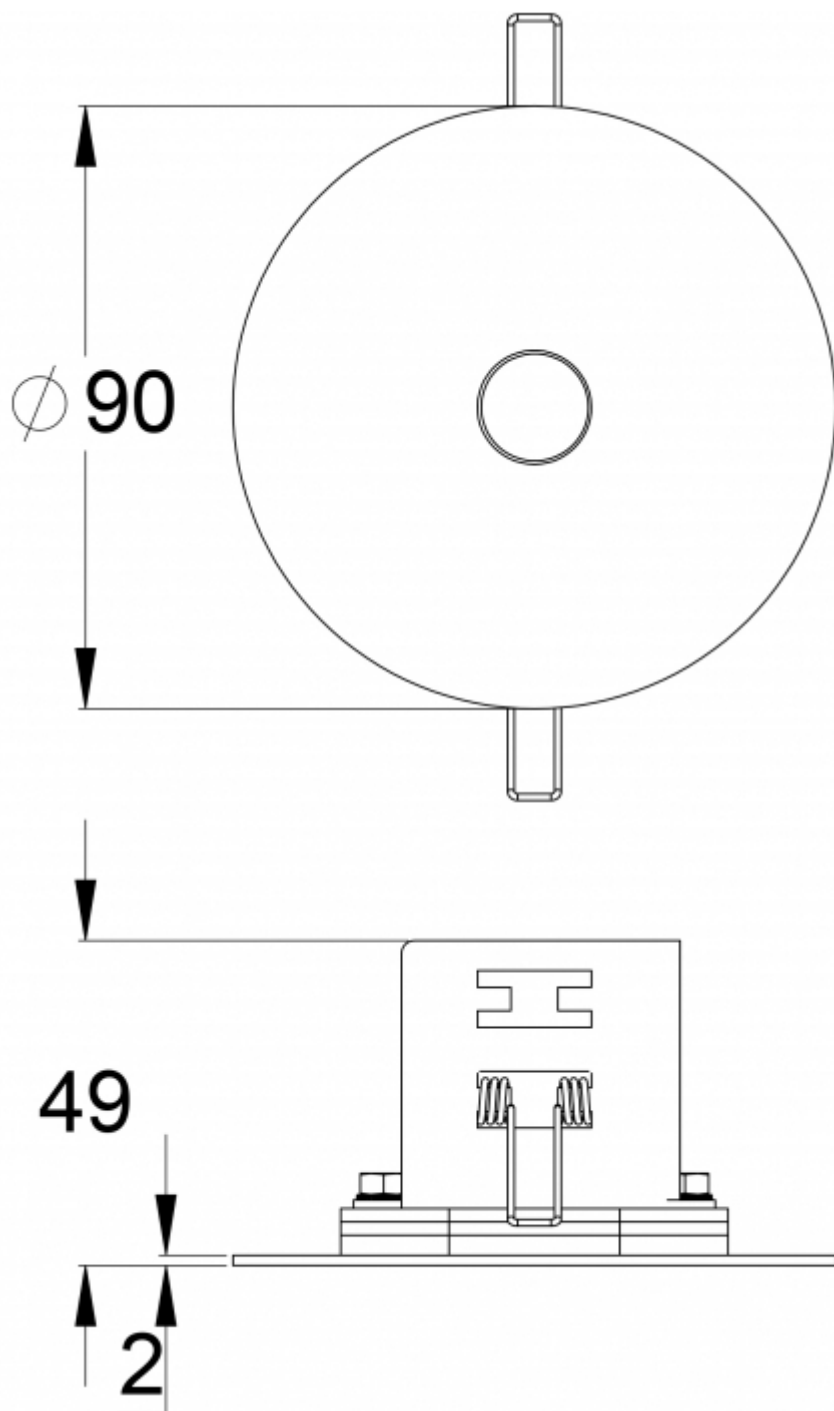

Vi förbehåller oss rätten att göra ändringar utan föregående meddelande.
Upphovsrätt © 2024 Teknoware. Alla rättigheter förbehållna.
Datum: 01 September, 2024 | Källa: teknoware.com/sv/nodbelysning/slimspot-ii-zone-midbay-nodljusarmatur-twt1252wm

Teknoware Sverige AB | Gräsdalsgatan 10 | SE-653 43 Karlstad
Tel. +46 72 338 01 16 | Tel. +46 72 338 01 17 | VAT-nummer SE559004089401 |
teknoware.com | loffert@teknoware.se

TEKNOWARE®