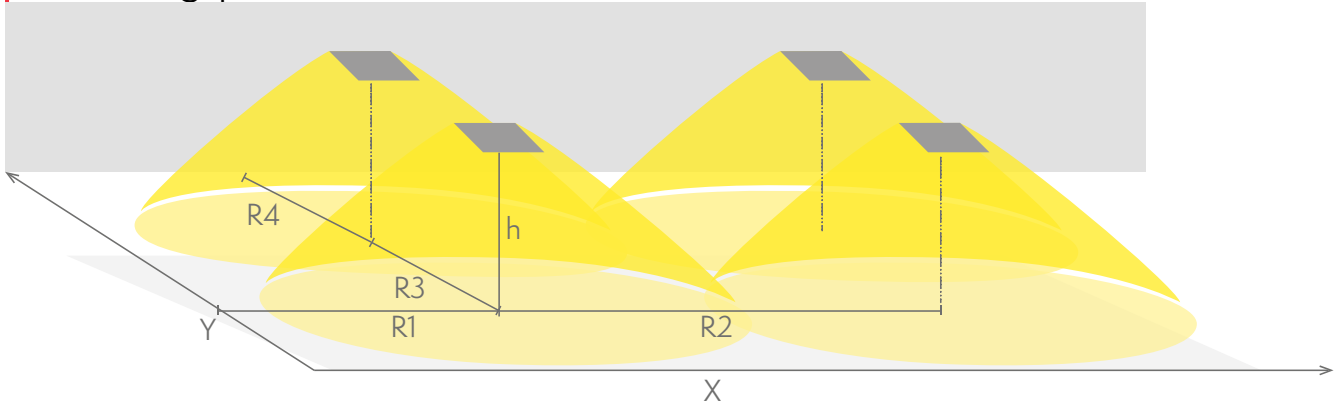

## Nödbelysning för öppna ytor (takmontage)

0,5 lux-tabell för öppna ytor, enligt normen EN 1838, 0,5 m område på sidorna är beräknat i tabellen.

Beräkningsplan 0,02 m, mätresultat i batteridrift.

R1 Avstånd från vägg (X-axel)