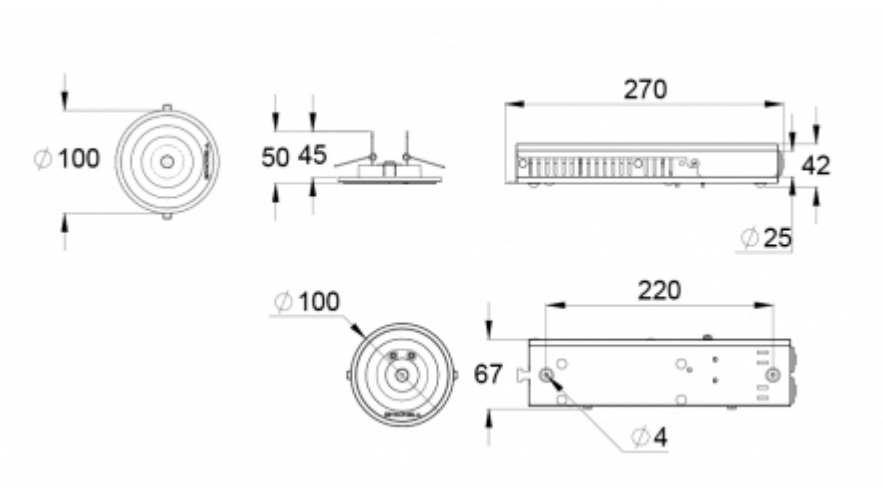

Vi förbehåller oss rätten att göra ändringar utan föregående meddelande.
Upphovsrätt © 2024 Teknoware. Alla rättigheter förbehållna.
Datum: 01 September, 2024 | Källa: teknoware.com/sv/nodbelysning/zonespot-ii-lowbay-nodljusarmatur-twt0453wmt

Teknoware Sverige AB | Gräsdalsgatan 10 | SE-653 43 Karlstad
Tel. +46 72 338 01 16 | Tel. +46 72 338 01 17 | VAT-nummer SE559004089401 |
teknoware.com | loffert@teknoware.se