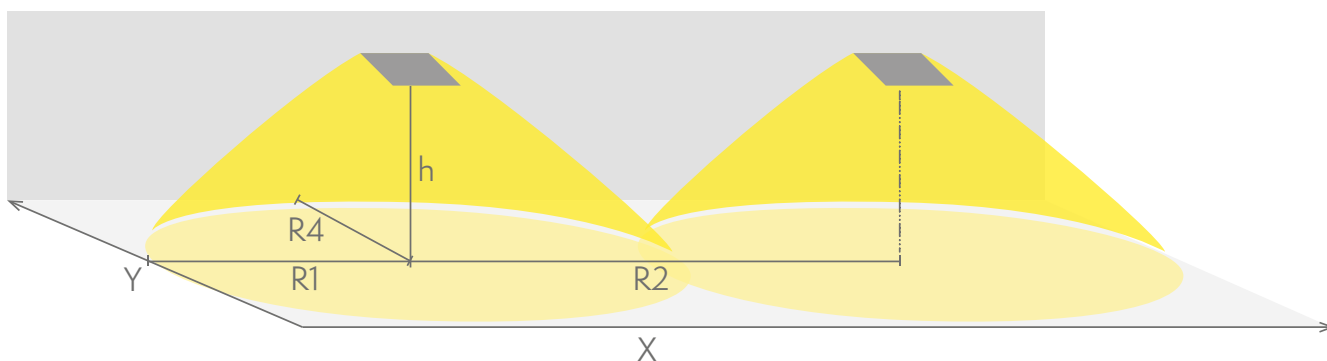

R1 avstånd från vägg (X-axel)
R2 Avstånd mellan armaturerna (X-axel)
R4 Avstånd från vägg (Y-axel)
TWT0453WMT

Montagehöjd (m)	Lux nivå under armaturen	R1 (m)	R2 (m)	R4 (m)
		1 lux	1 lux	1 lux
2,5	4,3	5	11	5
4	1,7	4	14	4

Nödbelysning för öppna ytor (takmontage)

0,5 lux-tabell för öppna ytor, enligt normen EN 1838, 0,5 m område på sidorna är beräknat i tabellen.
Beräkningsplan 0,02 m, mätresultat i batteridrift.