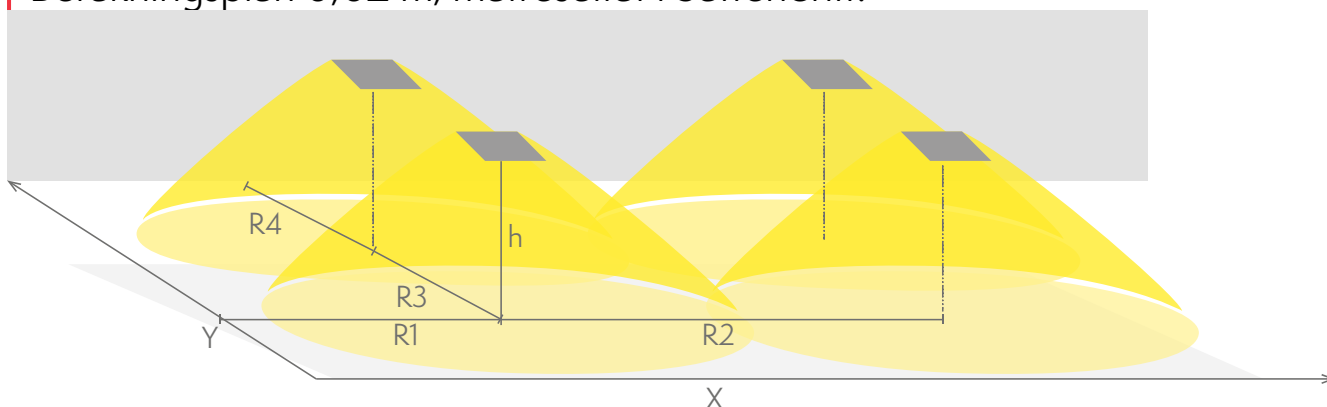

Montagehöjd (m)	Lux nivå under armaturen	R1 (m)	R2 (m)	R4 (m)
		1 lux	1 lux	1 lux
2,5	4,3	5	11	5
4	1,7	4	14	4

Nödbelysning för öppna ytor (takmontage)

0,5 lux-tabell för öppna ytor, enligt normen EN 1838, 0,5 m område på sidorna är beräknat i tabellen.
 Beräkningsplan 0,02 m, mätresultat i batteridrift.

R1 avstånd från vägg (X-axel)
 R2 Avstånd mellan armaturerna (X-axel)
 R3 Avstånd mellan armaturerna (Y-axel)
 R4 Avstånd från vägg (Y-axel)
TWT0453WMT

Montagehöjd (m)	Lux nivå under armaturen	R1 (m)	R2 (m)	R3 (m)	R4 (m)
		0,5 lux	0,5 lux	0,5 lux	0,5 lux
2,5	4,3	5,5	10	10	5,5