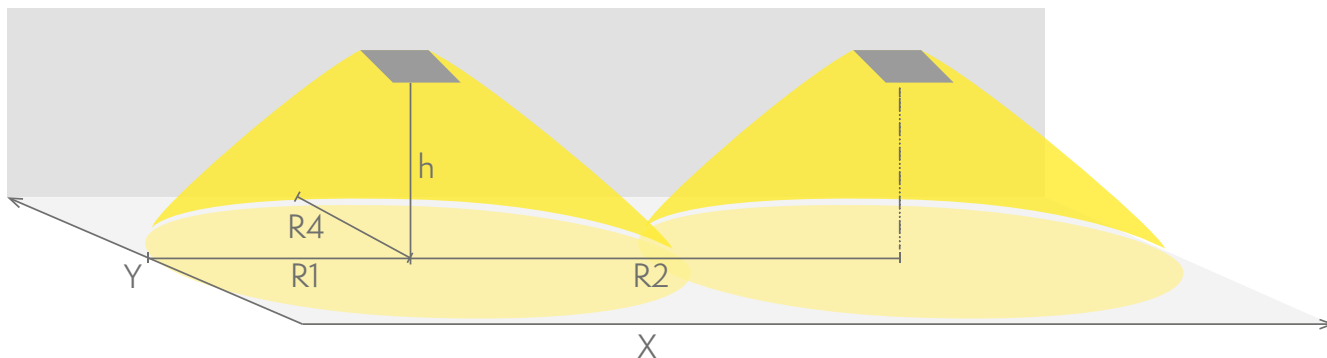

- R1 avstånd från vägg (X-axel)
- R2 Avstånd mellan armaturerna (X-axel)
- R4 Avstånd från vägg (Y-axel)

TWSC292WMC

Montagehöjd (m)	Lux nivå under armaturen	R1 (m)	R2 (m)	R4 (m)
		1 lux	1 lux	1 lux
2,5	2	4	8	3
3	1,6	4	8	1
4	1,4	3,7	7,5	1

Nödbelysning för öppna ytor (takmontage)

- 0,5 lux-tabell för öppna ytor, enligt normen EN 1838, 0,5 m område på sidorna är beräknat i tabellen.
- Beräkningsplan 0,02 m, mätresultat i batteridrift.