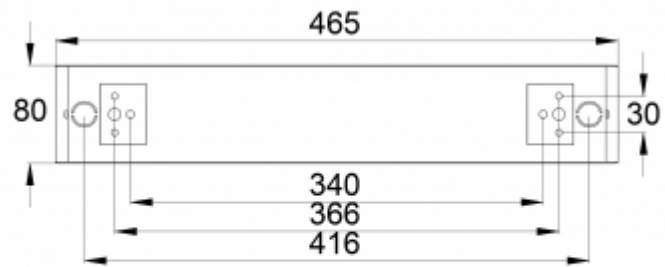

Vi förbehåller oss rätten att göra ändringar utan föregående meddelande.
Upphovsrätt © 2024 Teknoware. Alla rättigheter förbehållna.
Datum: 01 September, 2024 | Källa: teknoware.com/sv/nodbelysning/trail-zone-lowbay-hanvisningsarmatur-twsc292wmc

Teknoware Sverige AB | Gräsdalsgatan 10 | SE-653 43 Karlstad
Tel. +46 72 338 01 16 | Tel. +46 72 338 01 17 | VAT-nummer SE559004089401 |
teknoware.com | loffert@teknoware.se