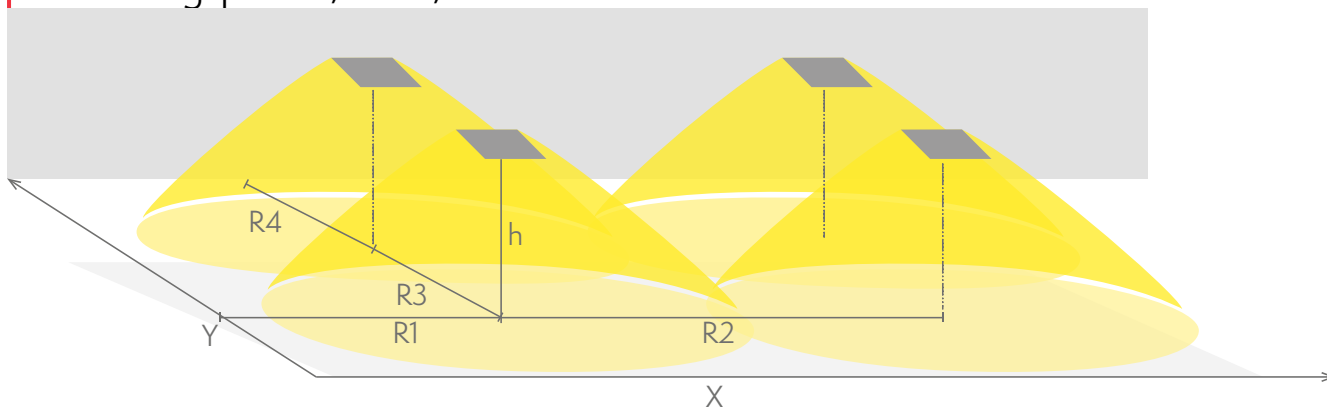

- R1 avstånd från vägg (X-axel)
- R2 Avstånd mellan armaturerna (X-axel)
- R4 Avstånd från vägg (Y-axel)

TWSC292WMC

Montagehöjd (m)	Lux nivå under armaturen	R1 (m)	R2 (m)	R4 (m)
		1 lux	1 lux	1 lux
2,5	2	4	8	3
3	1,6	4	8	1
4	1,4	3,7	7,5	1

Nödbelysning för öppna ytor (takmontage)

- 0,5 lux-tabell för öppna ytor, enligt normen EN 1838, 0,5 m område på sidorna är beräknat i tabellen.
- Beräkningsplan 0,02 m, mätresultat i batteridrift.

- R1 avstånd från vägg (X-axel)
- R2 Avstånd mellan armaturerna (X-axel)
- R3 Avstånd mellan armaturerna (Y-axel)
- R4 Avstånd från vägg (Y-axel)