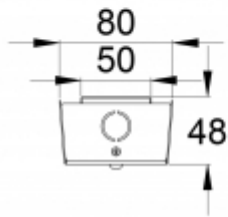

Vi förbehåller oss rätten att göra ändringar utan föregående meddelande.
Upphovsrätt © 2024 Teknoware. Alla rättigheter förbehållna.
Datum: 01 September, 2024 | Källa: teknoware.com/sv/nodbelysning/trail-zone-lowbay-hanvisningsarmatur-twsc292wmc

Teknoware Sverige AB | Gräsdalsgatan 10 | SE-653 43 Karlstad
Tel. +46 72 338 01 16 | Tel. +46 72 338 01 17 | VAT-nummer SE559004089401 |
teknoware.com | loffert@teknoware.se