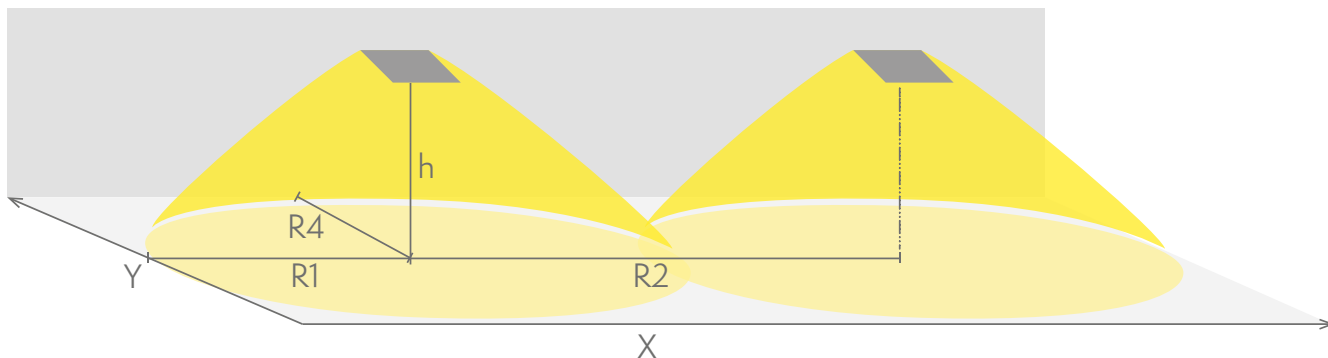

R1 avstånd från vägg (X-axel)
R2 Avstånd mellan armaturerna (X-axel)
R4 Avstånd från vägg (Y-axel)
TWSC292WAC

Montagehöjd (m)	Lux nivå under armaturen	R1 (m)	R2 (m)	R4 (m)
		1 lux	1 lux	1 lux
2,5	2	4	8	3
3	1,6	4	8	1
4	1,4	3,7	7,5	1

Nödbelysning för öppna ytor (takmontage)

0,5 lux-tabell för öppna ytor, enligt normen EN 1838, 0,5 m område på sidorna är beräknat i tabellen.
Beräkningsplan 0,02 m, mätresultat i batteridrift.