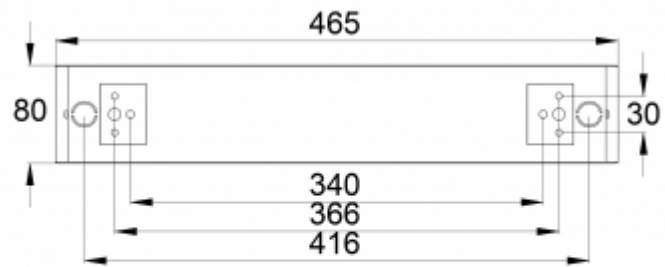

Vi förbehåller oss rätten att göra ändringar utan föregående meddelande.
Upphovsrätt © 2024 Teknoware. Alla rättigheter förbehållna.
Datum: 01 September, 2024 | Källa: teknoware.com/sv/nodbelysning/trail-zone-lowbay-hanvisningsarmatur-twsc292wac

Teknoware Sverige AB | Gräsdalsgatan 10 | SE-653 43 Karlstad
Tel. +46 72 338 01 16 | Tel. +46 72 338 01 17 | VAT-nummer SE559004089401 |
teknoware.com | loffert@teknoware.se