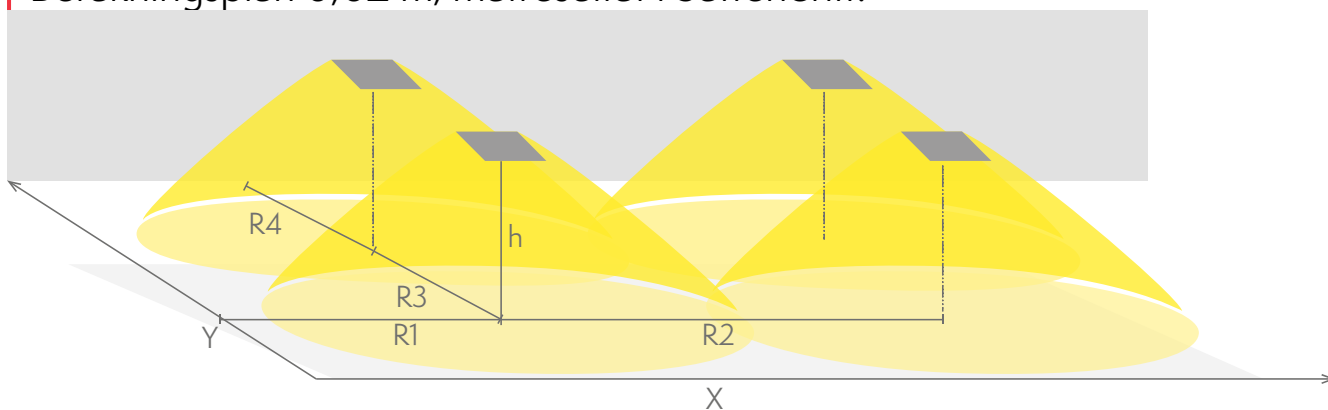

R1 avstånd från vägg (X-axel)
R2 Avstånd mellan armaturerna (X-axel)
R3 Avstånd mellan armaturerna (Y-axel)
R4 Avstånd från vägg (Y-axel)
TWSC292WAC

Montagehöjd (m)	Lux nivå under armaturen	R1 (m)	R2 (m)	R3 (m)	R4 (m)
		0,5 lux	0,5 lux	0,5 lux	0,5 lux

Vi förbehåller oss rätten att göra ändringar utan föregående meddelande.
Upphovsrätt © 2024 Teknoware. Alla rättigheter förbehållna.
Datum: 01 September, 2024 | Källa: [teknoware.com/sv/nodbelysning/trail-zone-lowbay-hanvisningsarmatur-twsc292wac](https://www.teknoware.com/sv/nodbelysning/trail-zone-lowbay-hanvisningsarmatur-twsc292wac)

Teknoware Sverige AB | Gräsdalsgatan 10 | SE-653 43 Karlstad
Tel. +46 72 338 01 16 | Tel. +46 72 338 01 17 | VAT-nummer SE559004089401 |
[teknoware.com](https://www.teknoware.com) | loffert@teknoware.se