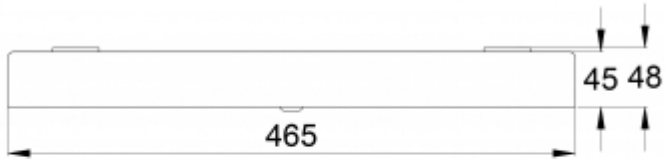

Vi förbehåller oss rätten att göra ändringar utan föregående meddelande.
Upphovsrätt © 2024 Teknoware. Alla rättigheter förbehållna.
Datum: 01 September, 2024 | Källa: teknoware.com/sv/nodbelysning/trail-zone-lowbay-hanvisningsarmatur-twsc292wac

Teknoware Sverige AB | Gräsdalsgatan 10 | SE-653 43 Karlstad
Tel. +46 72 338 01 16 | Tel. +46 72 338 01 17 | VAT-nummer SE559004089401 |
teknoware.com | loffert@teknoware.se