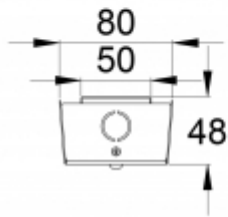

Vi förbehåller oss rätten att göra ändringar utan föregående meddelande.
Upphovsrätt © 2024 Teknoware. Alla rättigheter förbehållna.
Datum: 01 September, 2024 | Källa: teknoware.com/sv/nodbelysning/trail-zone-lowbay-hanvisningsarmatur-twsc292wac

Teknoware Sverige AB | Gräsdalsgatan 10 | SE-653 43 Karlstad
Tel. +46 72 338 01 16 | Tel. +46 72 338 01 17 | VAT-nummer SE559004089401 |
teknoware.com | loffert@teknoware.se