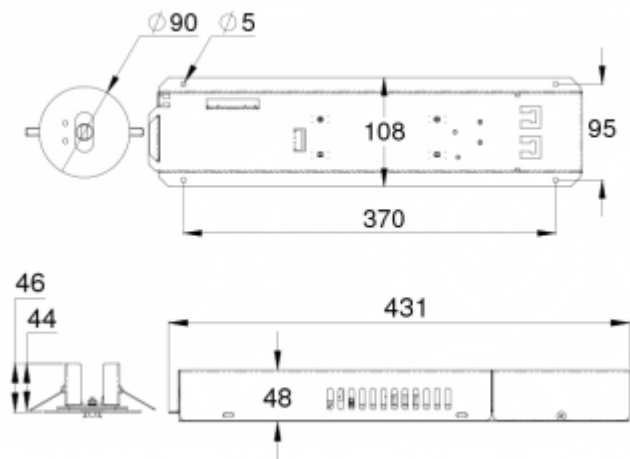

Vi förbehåller oss rätten att göra ändringar utan föregående meddelande.
Upphovsrätt © 2024 Teknoware. Alla rättigheter förbehållna.
Datum: 01 September, 2024 | Källa: teknoware.com/sv/nodbelysning/slimspot-led-nodljusarmatur-tws9792wm4

Teknoware Sverige AB | Gräsdalsgatan 10 | SE-653 43 Karlstad
Tel. +46 72 338 01 16 | Tel. +46 72 338 01 17 | VAT-nummer SE559004089401 |
teknoware.com | loffert@teknoware.se