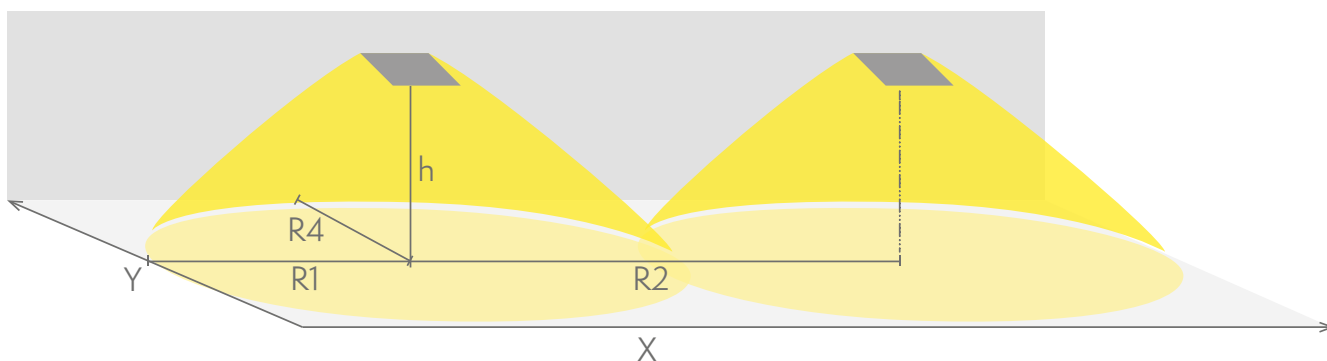

- R1 avstånd från vägg (X-axel)
- R2 Avstånd mellan armaturerna (X-axel)
- R4 Avstånd från vägg (Y-axel)

TWS9792WM4

Montagehöjd (m)	Lux nivå under armaturen	R1 (m)	R2 (m)	R4 (m)
		1 lux	1 lux	1 lux
2,5	3,4	1,8	5,5	1,8
3	2,5	1,8	5,5	1,8
4	1,5	1,5	5,5	1,5

Nödbelysning för öppna ytor (takmontage)

- 0,5 lux-tabell för öppna ytor, enligt normen EN 1838, 0,5 m område på sidorna är beräknat i tabellen.
- Beräkningsplan 0,02 m, mätresultat i batteridrift.