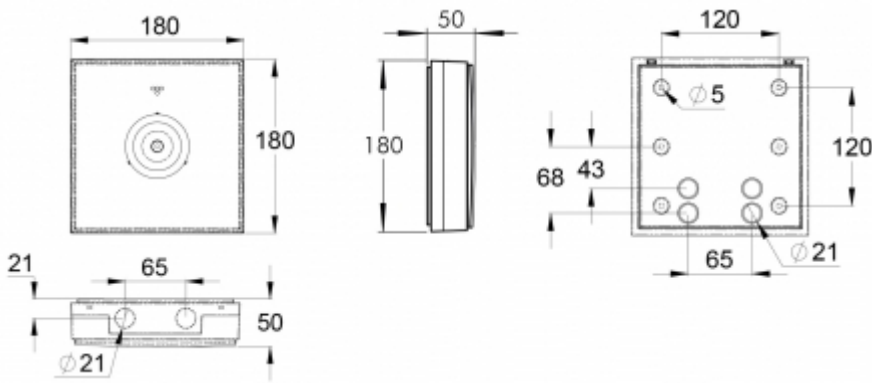

Vi förbehåller oss rätten att göra ändringar utan föregående meddelande.
Upphovsrätt © 2024 Teknoware. Alla rättigheter förbehållna.
Datum: 16 Juli, 2024 | Källa: teknoware.com/sv/nodbelysning/zonespot-ii-midbay-nodljusarmatur-tws9392wm

Teknoware Sverige AB | Gräsdalsgatan 10 | SE-653 43 Karlstad
Tel. +46 72 338 01 16 | Tel. +46 72 338 01 17 | VAT-nummer SE559004089401 |
teknoware.com | loffert@teknoware.se