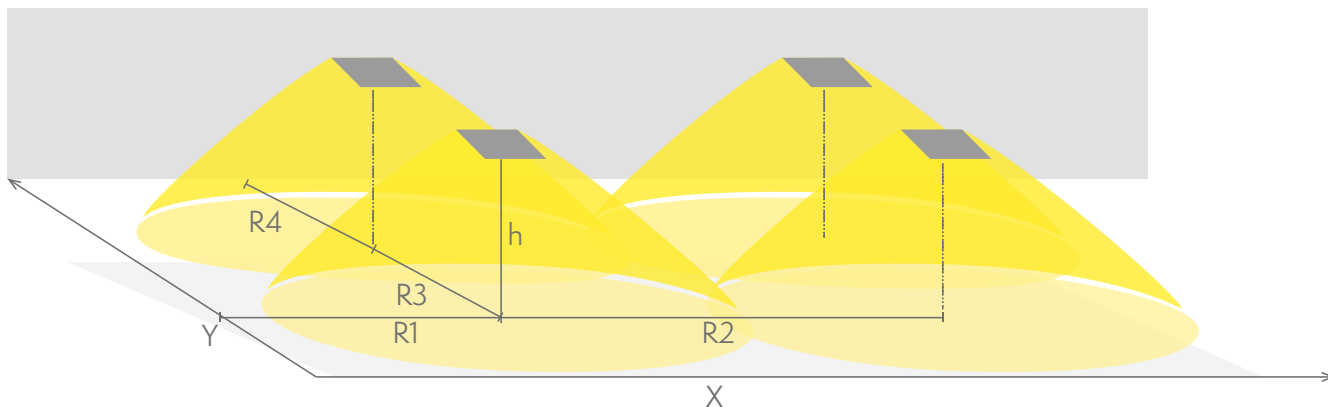

- R1 Avstånd från vägg (X-axel)
- R2 Avstånd mellan armaturerna (X-axel)
- R3 Avstånd mellan armaturerna (Y-axel)
- R4 Avstånd från vägg (Y-axel)

TWS9392WM

Montagehöjd (m)	Lux nivå under armaturen	R1 (m)	R2 (m)	R3 (m)	R4 (m)
		0,5 lux	0,5 lux	0,5 lux	0,5 lux
2,5	8,5	2	4	4	2
3	6	2	4,5	4,5	2
4	3,5	2	5	5	2
6	1,5	3	6	6	3

VALFRIA TILLBEHÖR:

BOLLSKYDD FÖR NÖDLJUSARMATURER

Produktkod	E-nummer	Produktnamn	Kompatibla produktgrupper
TW77507B		Bolleskydd TW77507B	ESC 10 Hänvisningsarmaturer, ESC 80 Hänvisningsarmaturer

MONTERINGSTILLBEHÖR FÖR NÖDLJUSARMATURER

Produktkod	E-nummer	Produktnamn	Kompatibla produktgrupper
TWT9202	7347087	Väggållare TWT9202	Linespot II: Lowbay, utanpåliggande montage nödljusarmatur, Zonespot II: Lowbay, utanpåliggande montage nödljusarmatur, Zonespot II: Midbay, utanpåliggande montage nödljusarmatur, SAFE 29 nödljusarmaturer, Linespot II: Midbay, utanpåliggande montage nödljusarmatur, Zonespot II: Highbay, utanpåliggande montage nödljusarmatur

Vi förbehåller oss rätten att göra ändringar utan föregående meddelande.
Upphovsrätt © 2024 Teknoware. Alla rättigheter förbehållna.
Datum: 16 Juli, 2024 | Källa: [teknoware.com/sv/nodbelysning/zonespot-ii-midbay-nodljusarmatur-tws9392wm](https://www.teknoware.com/sv/nodbelysning/zonespot-ii-midbay-nodljusarmatur-tws9392wm)

Teknoware Sverige AB | Gräsdalsgatan 10 | SE-653 43 Karlstad
Tel. +46 72 338 01 16 | Tel. +46 72 338 01 17 | VAT-nummer SE559004089401 | teknoware.com|offert@teknoware.se