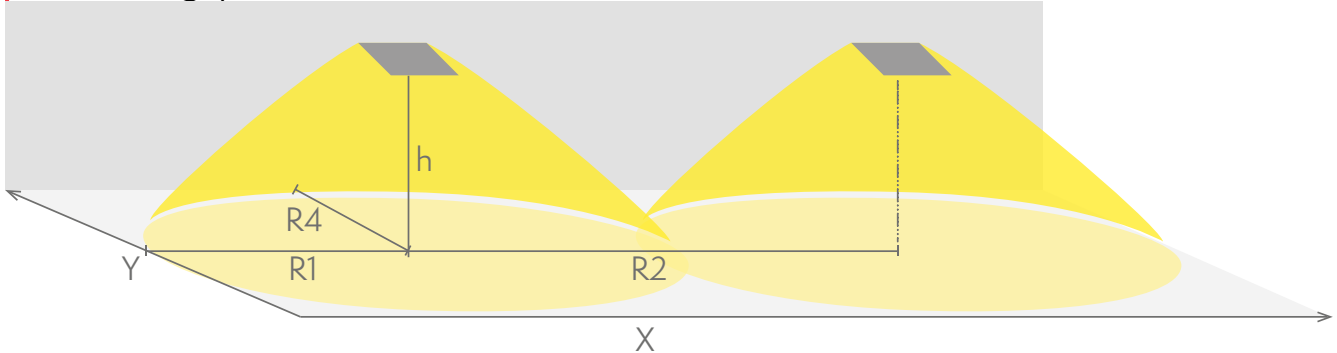

Nödbelysning för utrymningsväg (takmontage)

1 lux-tabell för utrymningsvägar i mittlinje, enligt normen EN 1838
Beräkningsplan 0,02 m, mätresultat i batteridrift.

R1 Avstånd från vägg (X-axel)
R2 Avstånd mellan armaturerna (X-axel)
R4 Avstånd från vägg (Y-axel)

TWS9392WM

Montagehöjd (m)	Lux nivå under armaturen	R1 (m)	R2 (m)	R4 (m)
		1 lux	1 lux	1 lux
2,5	8,5	2	5	1
3	6	2	5,5	1
4	3,5	3	6	1
6	1,5	3	7	1

Nödbelysning för öppna ytor (takmontage)

0,5 lux-tabell för öppna ytor, enligt normen EN 1838, 0,5 m område på sidorna är beräknat i tabellen.
Beräkningsplan 0,02 m, mätresultat i batteridrift.