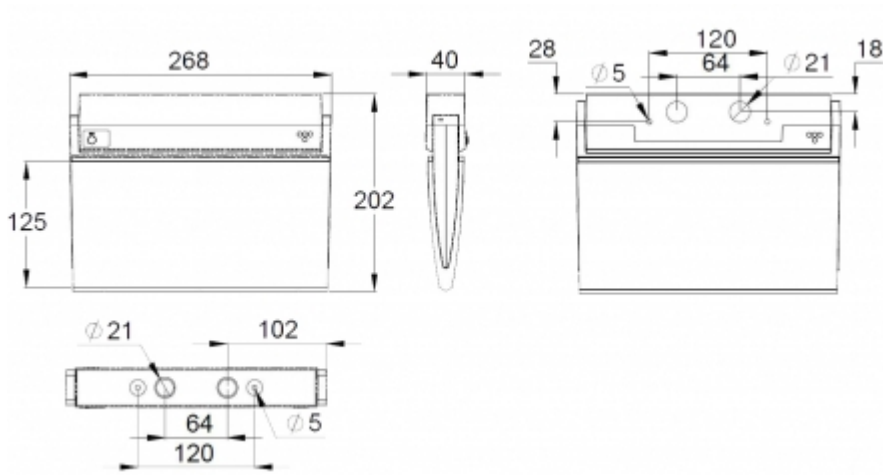

Vi förbehåller oss rätten att göra ändringar utan föregående meddelande.
Upphovsrätt © 2024 Teknoware. Alla rättigheter förbehållna.
Datum: 16 Juli, 2024 | Källa: teknoware.com/sv/nodbelysning/esc-90-hanvisningsarmatur-tws9092wa

Teknoware Sverige AB | Gräsdalsgatan 10 | SE-653 43 Karlstad
Tel. +46 72 338 01 16 | Tel. +46 72 338 01 17 | VAT-nummer SE559004089401 |
teknoware.com | joffert@teknoware.se

TEKNOWARE®