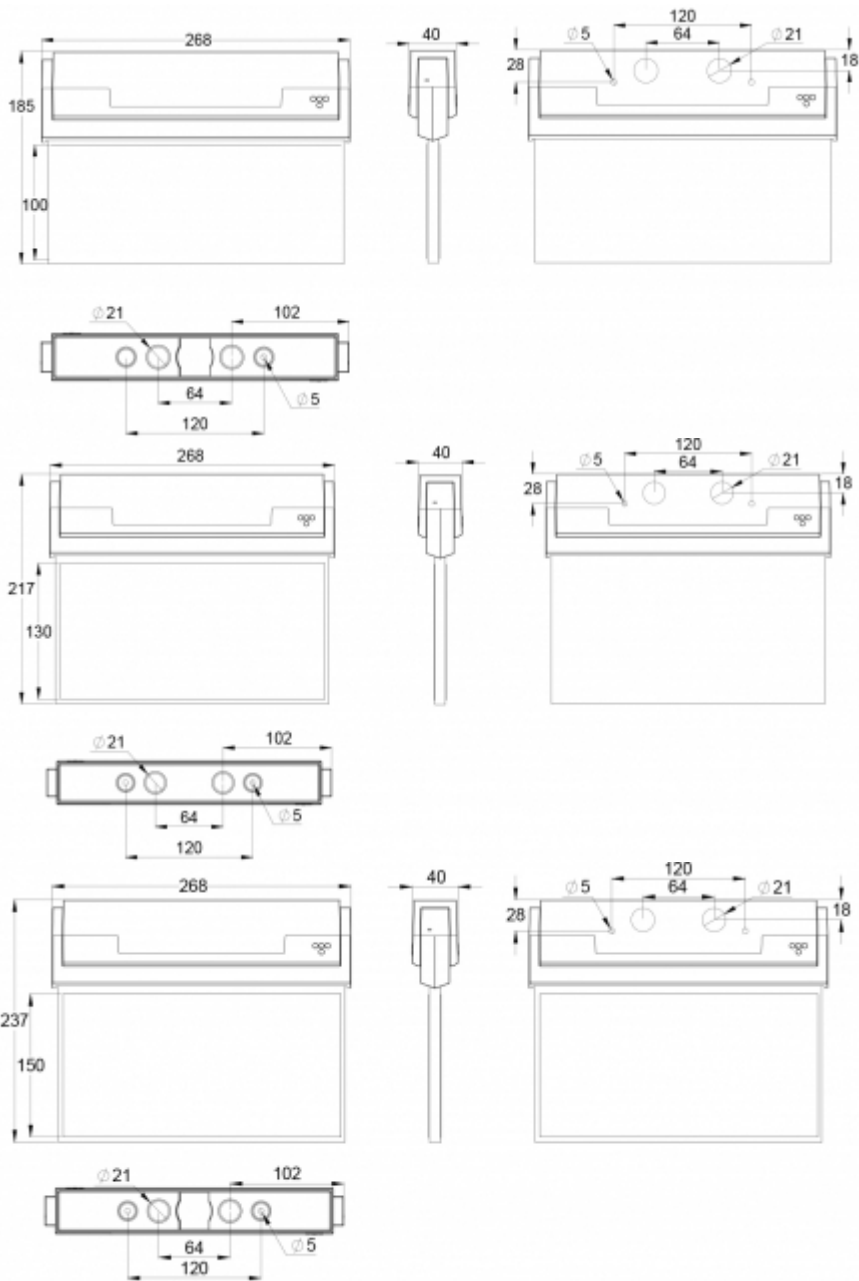

Vi förbehåller oss rätten att göra ändringar utan föregående meddelande.
Upphovsrätt © 2024 Teknoware. Alla rättigheter förbehållna.
Datum: 14 Augusti, 2024 | Källa: teknoware.com/sv/nodbelysning/esc-80-hanvisningsarmatur-tws8092wa

Teknoware Sverige AB | Gräsdalsgatan 10 | SE-653 43 Karlstad
Tel. +46 72 338 01 16 | Tel. +46 72 338 01 17 | VAT-nummer SE559004089401 |
teknoware.com | joffert@teknoware.se