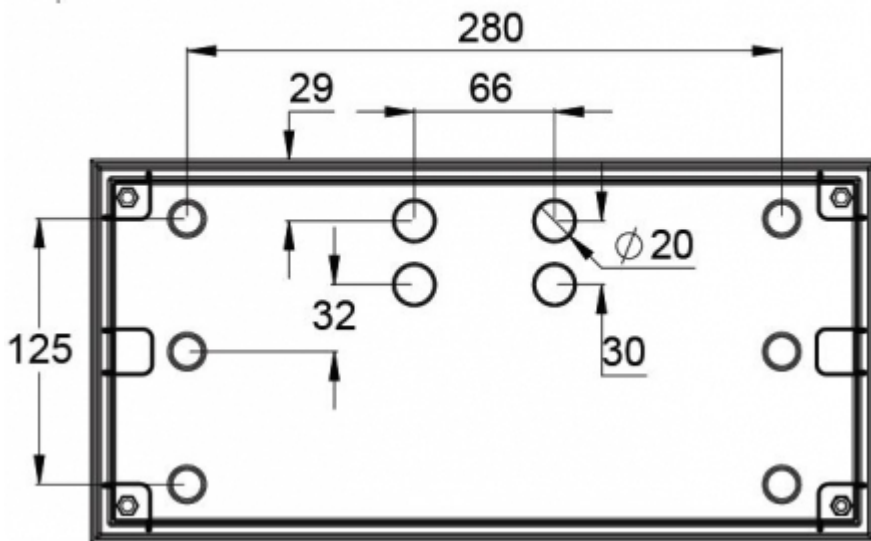

Vi förbehåller oss rätten att göra ändringar utan föregående meddelande.
Upphovsrätt © 2024 Teknoware. Alla rättigheter förbehållna.
Datum: 01 September, 2024 | Källa: teknoware.com/sv/nodbelysning/solid-line-midbay-nodljusarmatur-tws4392wa

Teknoware Sverige AB | Gräsdalsgatan 10 | SE-653 43 Karlstad
Tel. +46 72 338 01 16 | Tel. +46 72 338 01 17 | VAT-nummer SE559004089401 |
teknoware.com | loffert@teknoware.se