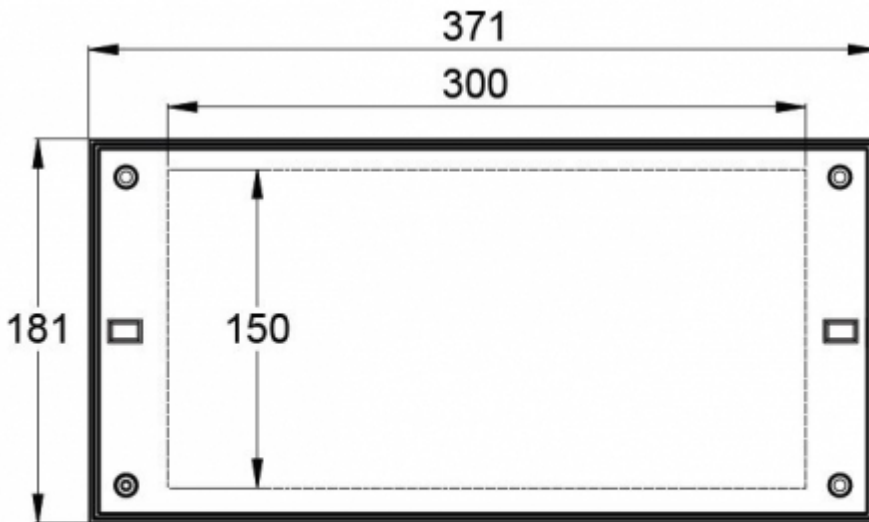

Vi förbehåller oss rätten att göra ändringar utan föregående meddelande.
Upphovsrätt © 2024 Teknoware. Alla rättigheter förbehållna.
Datum: 01 September, 2024 | Källa: teknoware.com/sv/nodbelysning/solid-line-midbay-nodljusarmatur-tws4392wa

Teknoware Sverige AB | Gräsdalsgatan 10 | SE-653 43 Karlstad
Tel. +46 72 338 01 16 | Tel. +46 72 338 01 17 | VAT-nummer SE559004089401 |
teknoware.com | loffert@teknoware.se