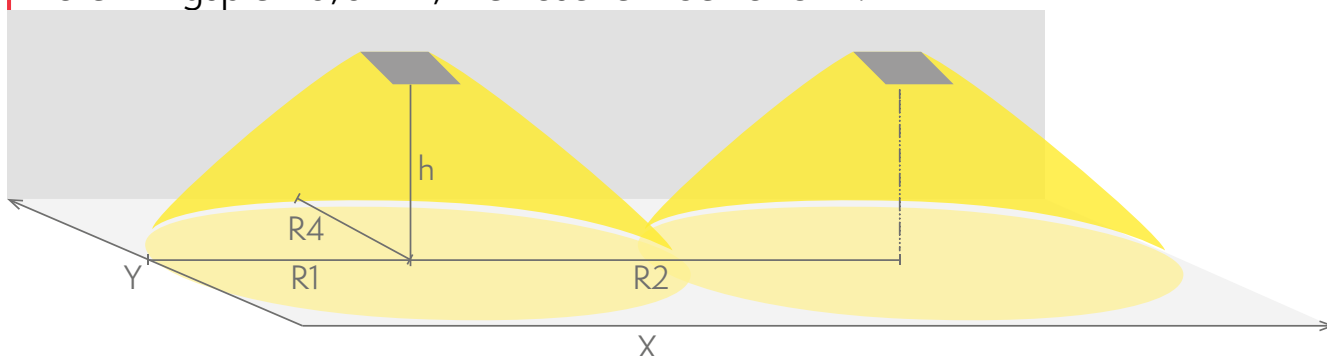

Nödbelysning för utrymningsväg (takmontage)

1 lux-tabell för utrymningsvägar i mittlinje, enligt normen EN 1838
Beräkningsplan 0,02 m, mätresultat i batteridrift.

R1 Avstånd från vägg (X-axel)
R2 Avstånd mellan armaturerna (X-axel)
R4 Avstånd från vägg (Y-axel)

TWS4392WA

Montagehöjd (m)	Lux nivå under armaturen	R1 (m)	R2 (m)	R4 (m)
		1 lux	1 lux	1 lux
2,5	17	3,5	9	1
3	12	4	10	1
4	6,5	4	11	1
6	2,5	5	12	1
8	1,5	4	12	1

VALFRIA TILLBEHÖR:

EXTRA MONTERINGSTILLBEHÖR FÖR HÄNVISNINGSSARMATURER

Produktkod	E-nummer	Produktnamn	Kompatibla produktgrupper
TWT3006		Solid pendelhållare TWT3006	Solid Exit 2 hänvisningsarmaturer, Solid: Line Lowbay nödljusarmaturer, Solid: Line Midbay nödljusarmaturer, Solid: Zone Lowbay nödljusarmaturer, Solid: Zone Midbay nödljusarmaturer
TWT3001		Solid infälld monteringsram TWT3001	Solid Exit hänvisningsarmaturer, Solid Exit 2 hänvisningsarmaturer, Solid: Line Lowbay nödljusarmaturer, Solid: Line Midbay nödljusarmaturer, Solid: Zone Lowbay nödljusarmaturer, Solid: Zone Midbay nödljusarmaturer

Vi förbehåller oss rätten att göra ändringar utan föregående meddelande.

Upphovsrätt © 2024 Teknoware. Alla rättigheter förbehållna.

Datum: 01 September, 2024 | Källa: teknoware.com/sv/nodbelysning/solid-line-midbay-nodljusarmatur-tws4392wa