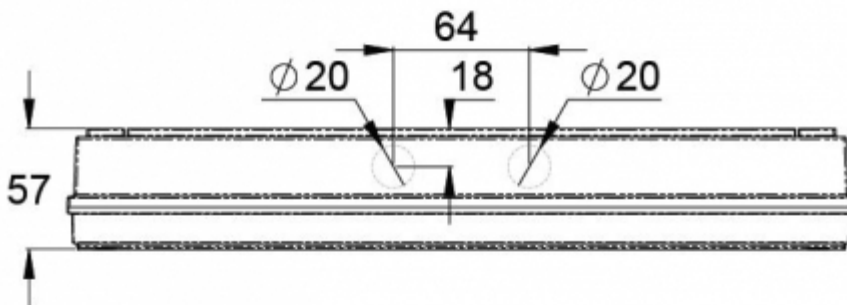

Vi förbehåller oss rätten att göra ändringar utan föregående meddelande.
Upphovsrätt © 2024 Teknoware. Alla rättigheter förbehållna.
Datum: 01 September, 2024 | Källa: teknoware.com/sv/nodbelysning/solid-line-midbay-nodljusarmatur-tws4392wa

Teknoware Sverige AB | Gräsdalsgatan 10 | SE-653 43 Karlstad
Tel. +46 72 338 01 16 | Tel. +46 72 338 01 17 | VAT-nummer SE559004089401 |
teknoware.com | loffert@teknoware.se