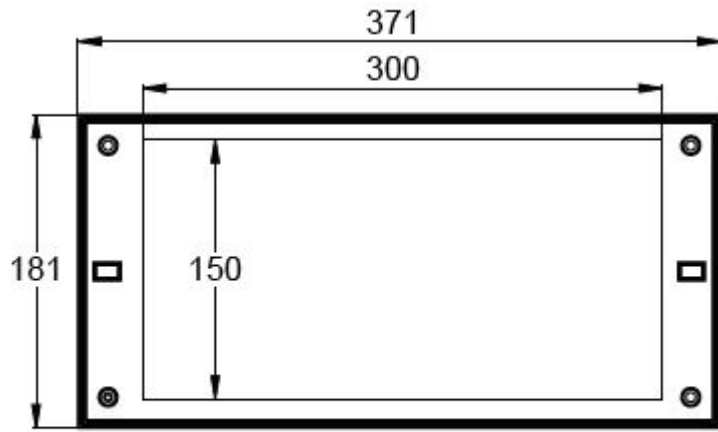

Vi förbehåller oss rätten att göra ändringar utan föregående meddelande.
Upphovsrätt © 2024 Teknoware. Alla rättigheter förbehållna.
Datum: 16 Juli, 2024 | Källa: teknoware.com/sv/nodbelysning/solid-exit-hanvisningsarmatur-tws3092wm

Teknoware Sverige AB | Gräsdalsgatan 10 | SE-653 43 Karlstad
Tel. +46 72 338 01 16 | Tel. +46 72 338 01 17 | VAT-nummer SE559004089401 |
teknoware.com | joffert@teknoware.se