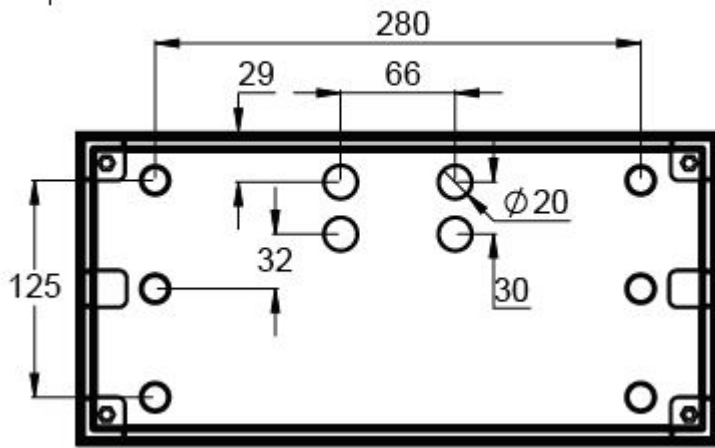

Vi förbehåller oss rätten att göra ändringar utan föregående meddelande.
Upphovsrätt © 2024 Teknoware. Alla rättigheter förbehållna.
Datum: 16 Juli, 2024 | Källa: teknoware.com/sv/nodbelysning/solid-exit-hanvisningsarmatur-tws3092wm

Teknoware Sverige AB | Gräsdalsgatan 10 | SE-653 43 Karlstad
Tel. +46 72 338 01 16 | Tel. +46 72 338 01 17 | VAT-nummer SE559004089401 |
teknoware.com | joffert@teknoware.se