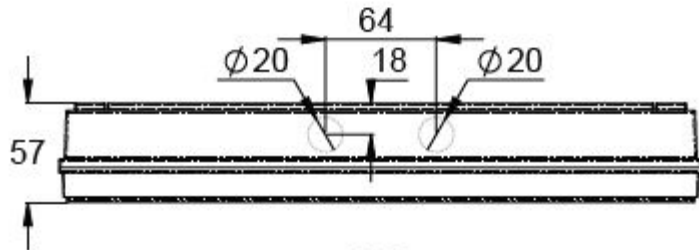

Vi förbehåller oss rätten att göra ändringar utan föregående meddelande.
Upphovsrätt © 2024 Teknoware. Alla rättigheter förbehållna.
Datum: 16 Juli, 2024 | Källa: teknoware.com/sv/nodbelysning/solid-exit-hanvisningsarmatur-tws3092wm

Teknoware Sverige AB | Gräsdalsgatan 10 | SE-653 43 Karlstad
Tel. +46 72 338 01 16 | Tel. +46 72 338 01 17 | VAT-nummer SE559004089401 |
teknoware.com | joffert@teknoware.se