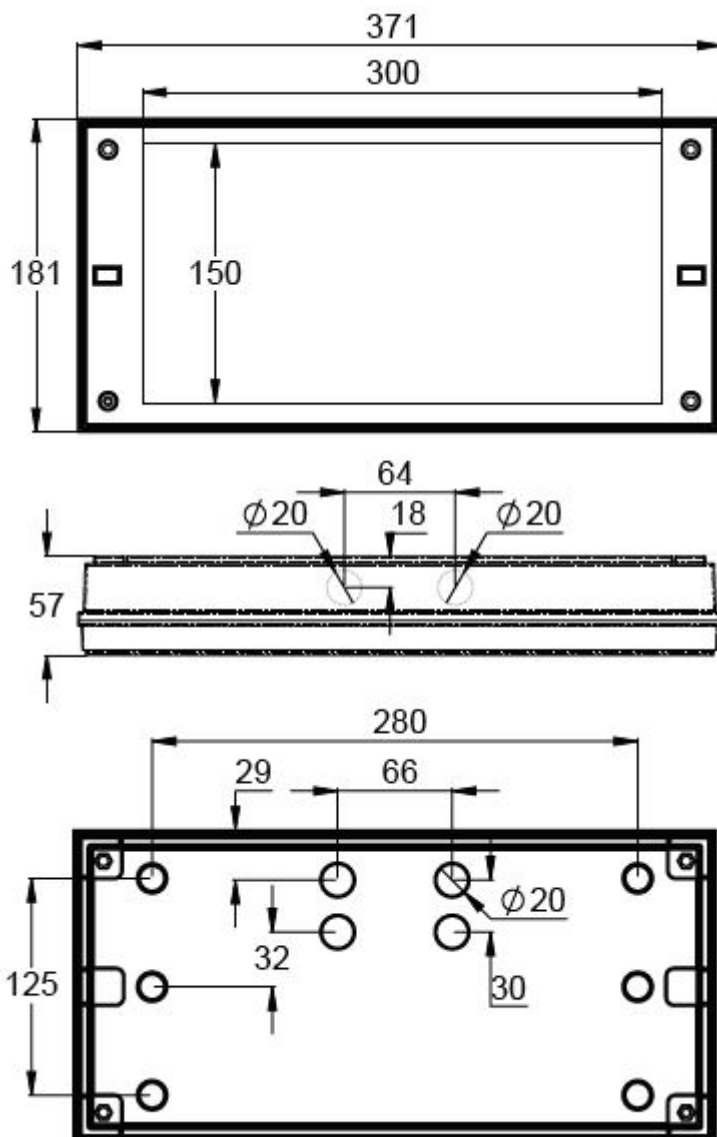

Vi förbehåller oss rätten att göra ändringar utan föregående meddelande.
Upphovsrätt © 2024 Teknoware. Alla rättigheter förbehållna.
Datum: 16 Juli, 2024 | Källa: teknoware.com/sv/nodbelysning/solid-exit-hanvisningsarmatur-tws3092wa

Teknoware Sverige AB | Gräsdalsgatan 10 | SE-653 43 Karlstad
Tel. +46 72 338 01 16 | Tel. +46 72 338 01 17 | VAT-nummer SE559004089401 |
teknoware.com | joffert@teknoware.se