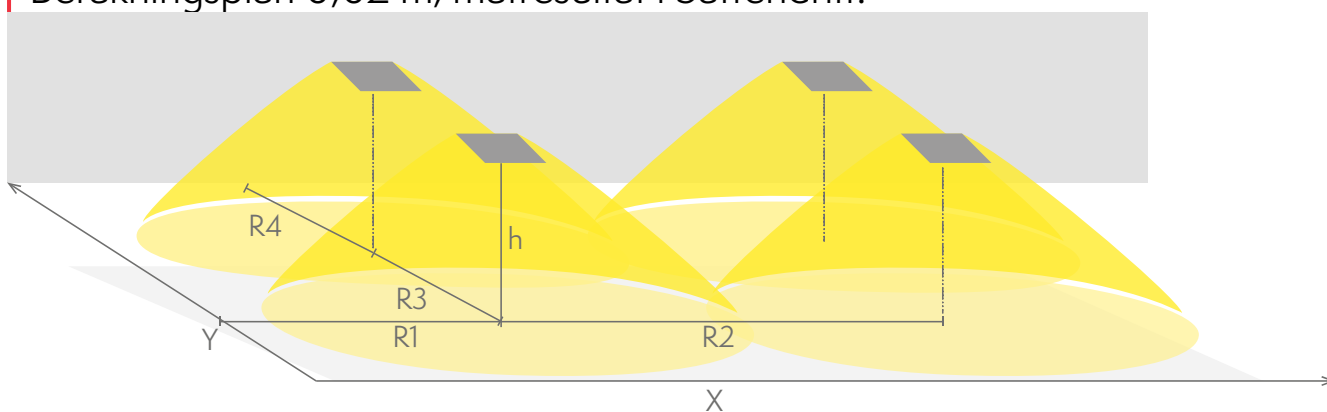

R1 avstånd från vägg (X-axel)
R2 Avstånd mellan armaturerna (X-axel)
R3 Avstånd mellan armaturerna (Y-axel)
R4 Avstånd från vägg (Y-axel)
TWS1292WM

Vi förbehåller oss rätten att göra ändringar utan föregående meddelande.
Upphovsrätt © 2024 Teknoware. Alla rättigheter förbehållna.
Datum: 01 September, 2024 | Källa: teknoware.com/sv/nodbelysning/slimspot-ii-zone-midbay-nodljusarmatur-tws1292wm

Teknoware Sverige AB | Gräsdalsgatan 10 | SE-653 43 Karlstad
Tel. +46 72 338 01 16 | Tel. +46 72 338 01 17 | VAT-nummer SE559004089401 |
teknoware.com | loffert@teknoware.se