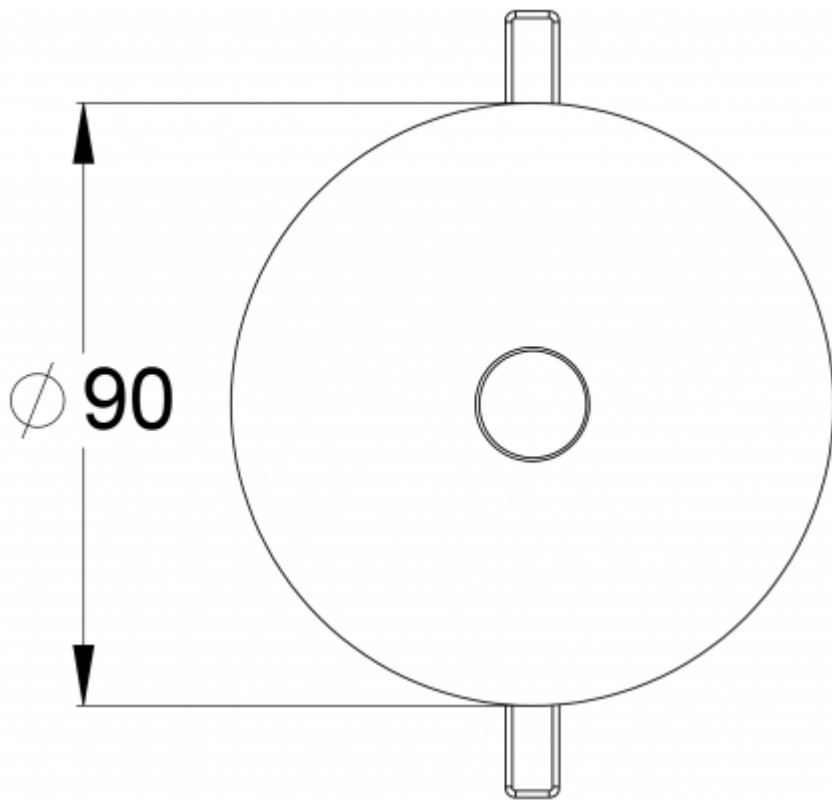

Vi förbehåller oss rätten att göra ändringar utan föregående meddelande.
Upphovsrätt © 2024 Teknoware. Alla rättigheter förbehållna.
Datum: 01 September, 2024 | Källa: teknoware.com/sv/nodbelysning/slimspot-ii-zone-midbay-nodljusarmatur-tws1292wm

Teknoware Sverige AB | Gräsdalsgatan 10 | SE-653 43 Karlstad
Tel. +46 72 338 01 16 | Tel. +46 72 338 01 17 | VAT-nummer SE559004089401 |
teknoware.com | loffert@teknoware.se