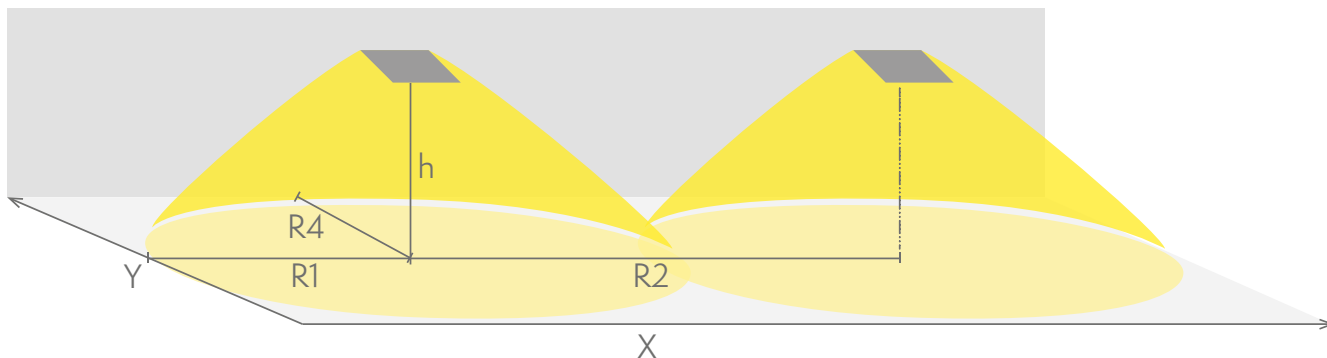

R1 avstånd från vägg (X-axel)
R2 Avstånd mellan armaturerna (X-axel)
R4 Avstånd från vägg (Y-axel)
TWS1292WM

Montagehöjd (m)	Lux nivå under armaturen	R1 (m)	R2 (m)	R4 (m)
		1 lux	1 lux	1 lux
2,5	8,5	2	5	1
3	6	2	5,5	1
4	3,5	3	6	1
6	1,5	3	7	1

Nödbelysning för öppna ytor (takmontage)

0,5 lux-tabell för öppna ytor, enligt normen EN 1838, 0,5 m område på sidorna är beräknat i tabellen.
Beräkningsplan 0,02 m, mätresultat i batteridrift.