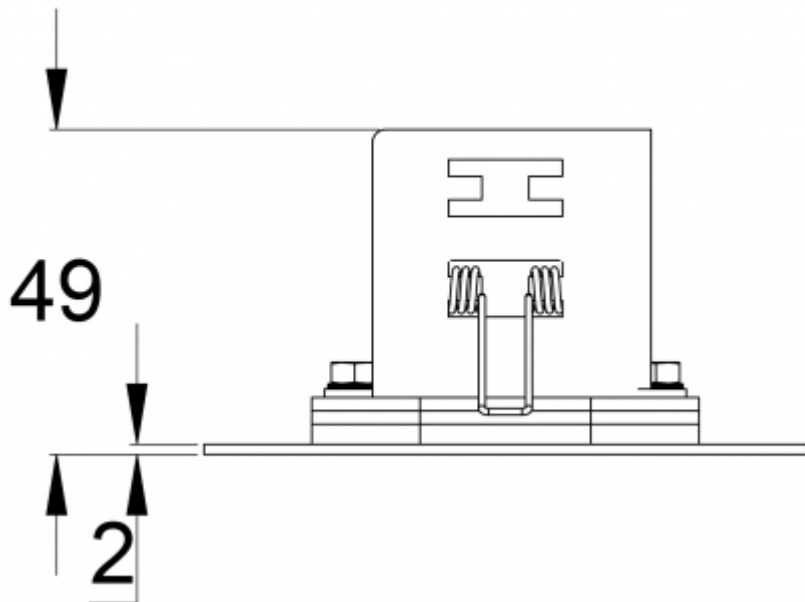

Vi förbehåller oss rätten att göra ändringar utan föregående meddelande.
Upphovsrätt © 2024 Teknoware. Alla rättigheter förbehållna.
Datum: 01 September, 2024 | Källa: teknoware.com/sv/nodbelysning/slimspot-ii-zone-midbay-nodljusarmatur-tws1292wm

Teknoware Sverige AB | Gräsdalsgatan 10 | SE-653 43 Karlstad
Tel. +46 72 338 01 16 | Tel. +46 72 338 01 17 | VAT-nummer SE559004089401 |
teknoware.com | loffert@teknoware.se