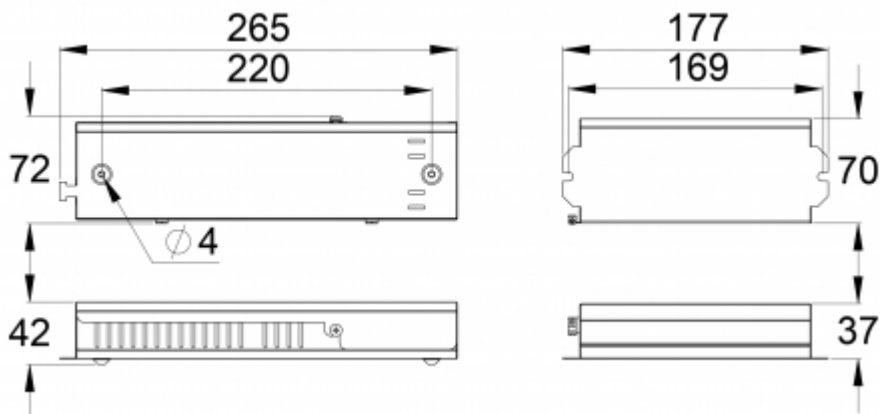

Vi förbehåller oss rätten att göra ändringar utan föregående meddelande.
Upphovsrätt © 2024 Teknoware. Alla rättigheter förbehållna.
Datum: 01 September, 2024 | Källa: teknoware.com/sv/nodbelysning/slimspot-ii-zone-midbay-nodljusarmatur-tws1292wm

Teknoware Sverige AB | Gräsdalsgatan 10 | SE-653 43 Karlstad
Tel. +46 72 338 01 16 | Tel. +46 72 338 01 17 | VAT-nummer SE559004089401 |
teknoware.com | loffert@teknoware.se