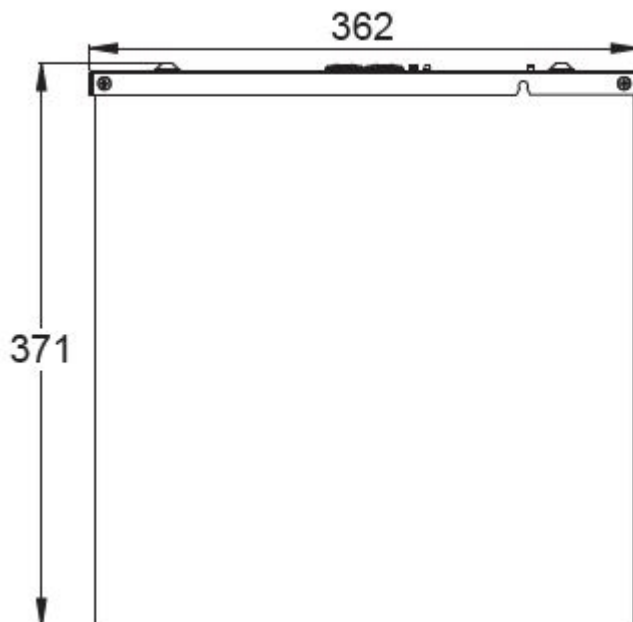

Vi förbehåller oss rätten att göra ändringar utan föregående meddelande.
Upphovsrätt © 2024 Teknoware. Alla rättigheter förbehållna.
Datum: 16 Juli, 2024 | Källa: teknoware.com/sv/nodbelysning/esc-cube-hanvisningsarmatur-twk6353wm

Teknoware Sverige AB | Gräsdalsgatan 10 | SE-653 43 Karlstad
Tel. +46 72 338 01 16 | Tel. +46 72 338 01 17 | VAT-nummer SE559004089401 |
teknoware.com | loffert@teknoware.se