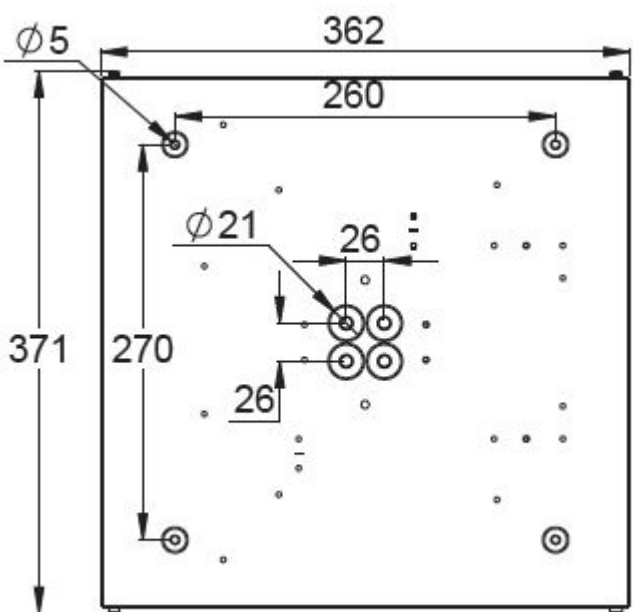

Vi förbehåller oss rätten att göra ändringar utan föregående meddelande.
Upphovsrätt © 2024 Teknoware. Alla rättigheter förbehållna.
Datum: 16 Juli, 2024 | Källa: teknoware.com/sv/nodbelysning/esc-cube-hanvisningsarmatur-twk6353wm

Teknoware Sverige AB | Gräsdalsgatan 10 | SE-653 43 Karlstad
Tel. +46 72 338 01 16 | Tel. +46 72 338 01 17 | VAT-nummer SE559004089401 |
teknoware.com | loffert@teknoware.se