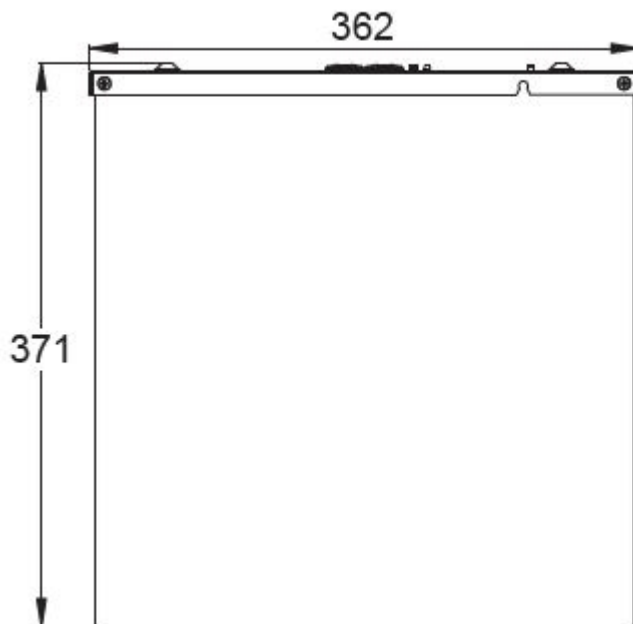

Vi förbehåller oss rätten att göra ändringar utan föregående meddelande.
Upphovsrätt © 2024 Teknoware. Alla rättigheter förbehållna.
Datum: 16 Juli, 2024 | Källa: teknoware.com/sv/nodbelysning/esc-cube-hanvisningsarmatur-twk6353wa

Teknoware Sverige AB | Gräsdalsgatan 10 | SE-653 43 Karlstad
Tel. +46 72 338 01 16 | Tel. +46 72 338 01 17 | VAT-nummer SE559004089401 |
teknoware.com | loffert@teknoware.se