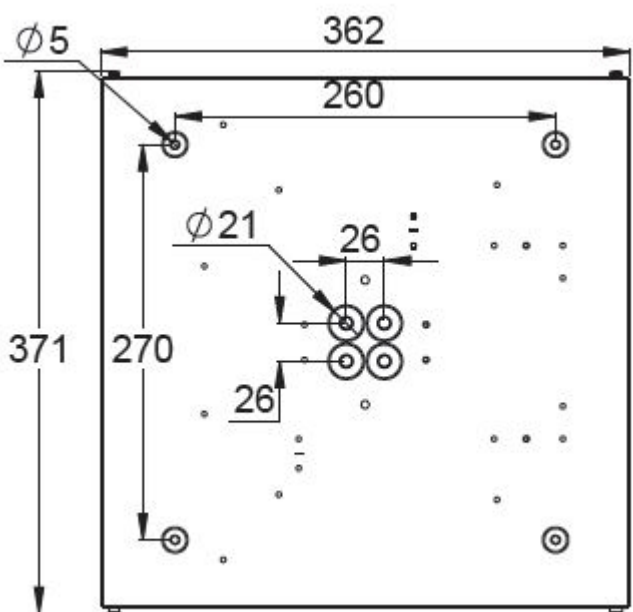

Vi förbehåller oss rätten att göra ändringar utan föregående meddelande.
Upphovsrätt © 2024 Teknoware. Alla rättigheter förbehållna.
Datum: 16 Juli, 2024 | Källa: teknoware.com/sv/nodbelysning/esc-cube-hanvisningsarmatur-twk6353wa

Teknoware Sverige AB | Gräsdalsgatan 10 | SE-653 43 Karlstad
Tel. +46 72 338 01 16 | Tel. +46 72 338 01 17 | VAT-nummer SE559004089401 |
teknoware.com | loffert@teknoware.se