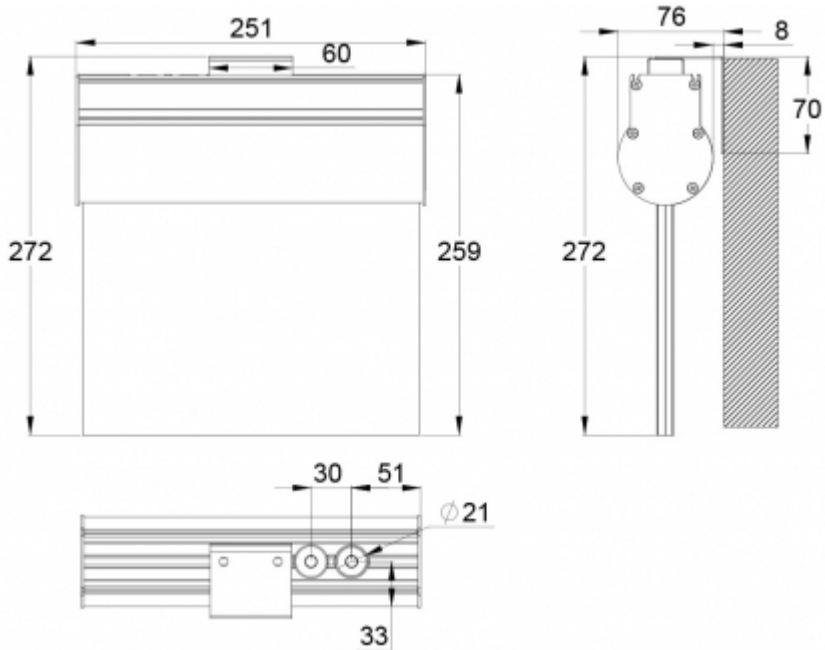

Vi förbehåller oss rätten att göra ändringar utan föregående meddelande.
Upphovsrätt © 2024 Teknoware. Alla rättigheter förbehållna.
Datum: 14 Augusti, 2024 | Källa: teknoware.com/sv/nodbelysning/esc-10-led-hanvisningsarmatur-tw85051wk

Teknoware Sverige AB | Gräsdalsgatan 10 | SE-653 43 Karlstad
Tel. +46 72 338 01 16 | Tel. +46 72 338 01 17 | VAT-nummer SE559004089401 |
teknoware.com | loffert@teknoware.se