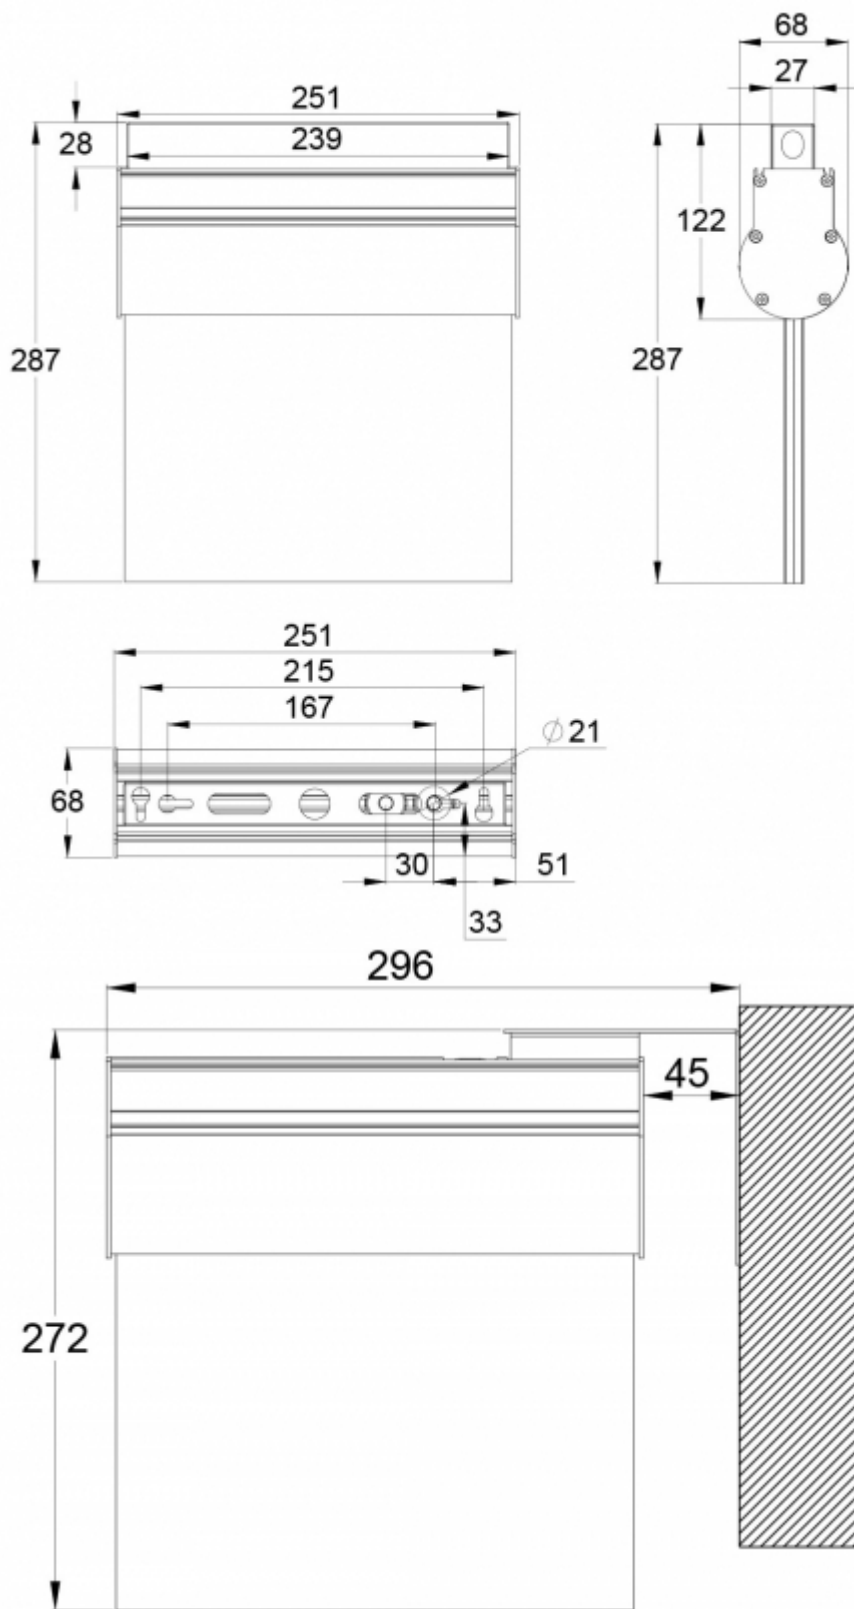

Vi förbehåller oss rätten att göra ändringar utan föregående meddelande.
Upphovsrätt © 2024 Teknoware. Alla rättigheter förbehållna.
Datum: 14 Augusti, 2024 | Källa: teknoware.com/sv/nodbelysning/esc-10-led-hanvisningsarmatur-tw85051wk

Teknoware Sverige AB | Gräsdalsgatan 10 | SE-653 43 Karlstad
Tel. +46 72 338 01 16 | Tel. +46 72 338 01 17 | VAT-nummer SE559004089401 |
teknoware.com | loffert@teknoware.se