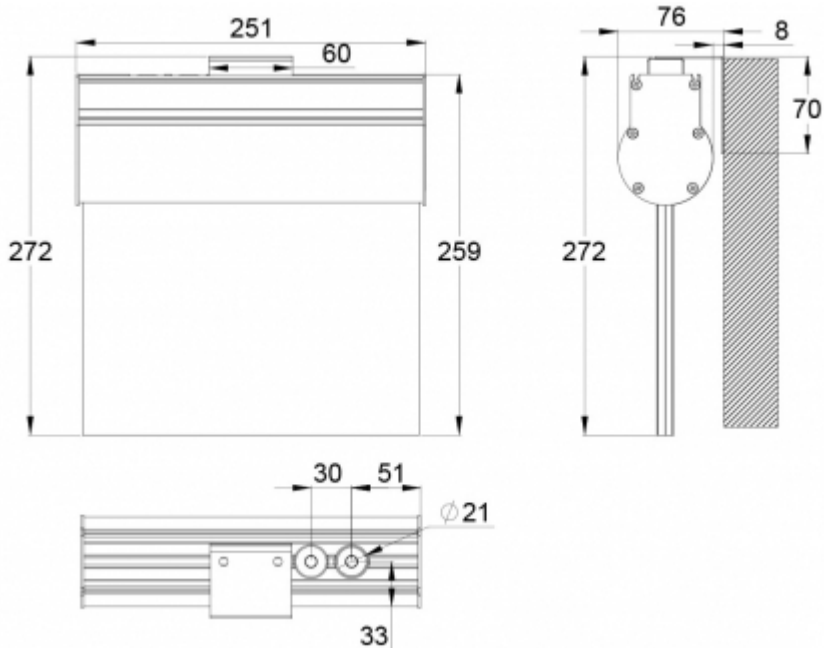

Vi förbehåller oss rätten att göra ändringar utan föregående meddelande.
Upphovsrätt © 2024 Teknoware. Alla rättigheter förbehållna.
Datum: 15 Augusti, 2024 | Källa: teknoware.com/sv/nodbelysning/esc-10-led-hanvisningsarmatur-tw85051w

Teknoware Sverige AB | Gräsdalsgatan 10 | SE-653 43 Karlstad
Tel. +46 72 338 01 16 | Tel. +46 72 338 01 17 | VAT-nummer SE559004089401 |
teknoware.com | joffert@teknoware.se