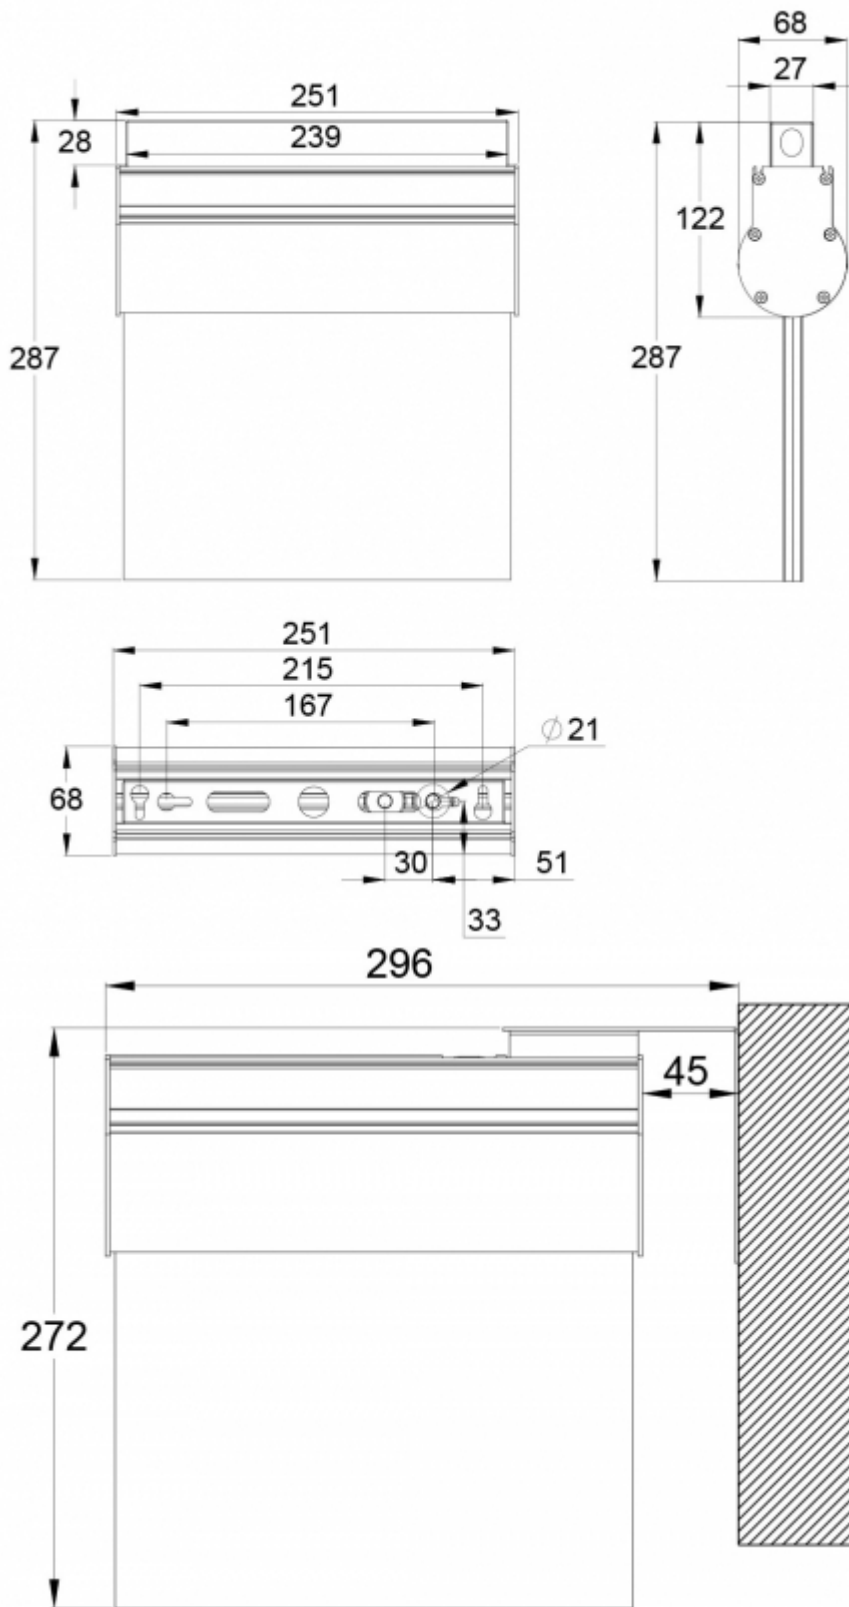

Vi förbehåller oss rätten att göra ändringar utan föregående meddelande.
Upphovsrätt © 2024 Teknoware. Alla rättigheter förbehållna.
Datum: 15 Augusti, 2024 | Källa: teknoware.com/sv/nodbelysning/esc-10-led-hanvisningsarmatur-tw85051w

Teknoware Sverige AB | Gräsdalsgatan 10 | SE-653 43 Karlstad
Tel. +46 72 338 01 16 | Tel. +46 72 338 01 17 | VAT-nummer SE559004089401 |
teknoware.com | joffert@teknoware.se