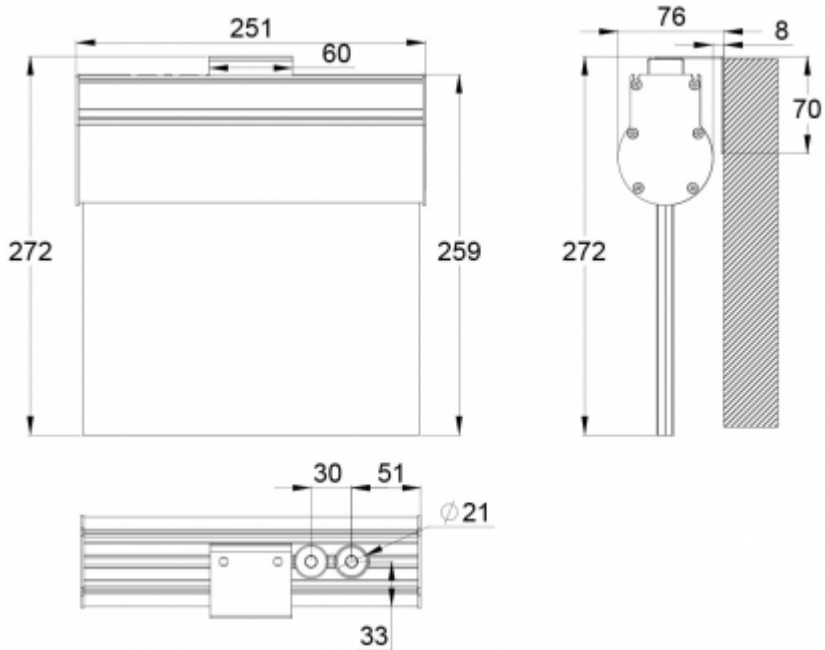

Vi förbehåller oss rätten att göra ändringar utan föregående meddelande.
Upphovsrätt © 2024 Teknoware. Alla rättigheter förbehållna.
Datum: 16 Juli, 2024 | Källa: teknoware.com/sv/nodbelysning/esc-10-led-hanvisningsarmatur-tw85041w

Teknoware Sverige AB | Gräsdalsgatan 10 | SE-653 43 Karlstad
Tel. +46 72 338 01 16 | Tel. +46 72 338 01 17 | VAT-nummer SE559004089401 |
teknoware.com | loffert@teknoware.se