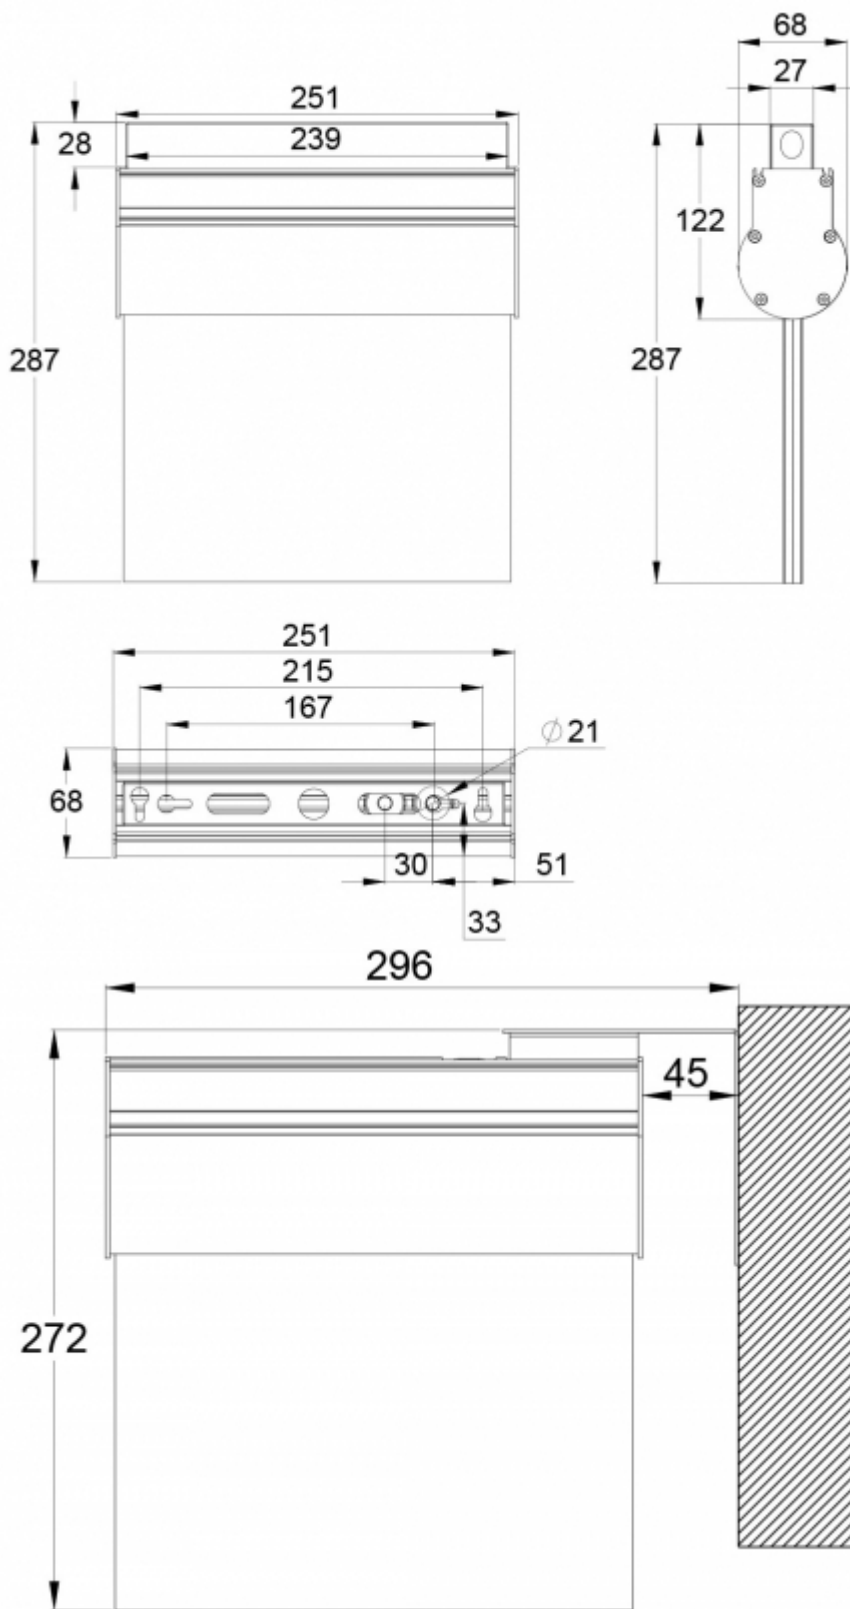

Vi förbehåller oss rätten att göra ändringar utan föregående meddelande.
Upphovsrätt © 2024 Teknoware. Alla rättigheter förbehållna.
Datum: 16 Juli, 2024 | Källa: teknoware.com/sv/nodbelysning/esc-10-led-hanvisningsarmatur-tw85041w

Teknoware Sverige AB | Gräsdalsgatan 10 | SE-653 43 Karlstad
Tel. +46 72 338 01 16 | Tel. +46 72 338 01 17 | VAT-nummer SE559004089401 |
teknoware.com | joffert@teknoware.se