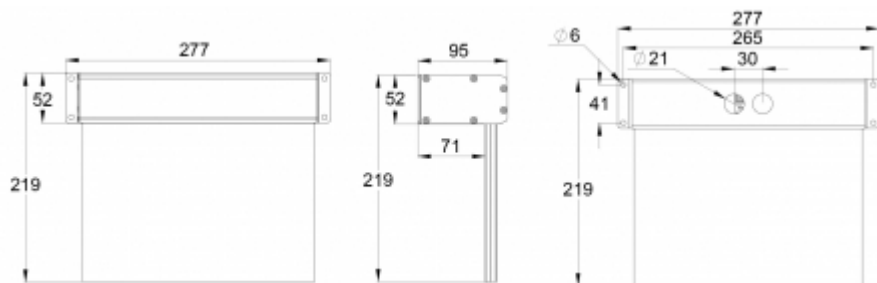

Vi förbehåller oss rätten att göra ändringar utan föregående meddelande.
Upphovsrätt © 2024 Teknoware. Alla rättigheter förbehållna.
Datum: 16 Juli, 2024 | Källa: teknoware.com/sv/nodbelysning/esc-10-led-hanvisningsarmatur-tw84451wk

Teknoware Sverige AB | Gräsdalsgatan 10 | SE-653 43 Karlstad
Tel. +46 72 338 01 16 | Tel. +46 72 338 01 17 | VAT-nummer SE559004089401 |
teknoware.com | loffert@teknoware.se