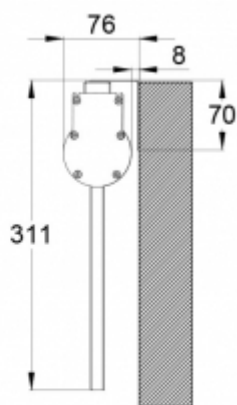

Vi förbehåller oss rätten att göra ändringar utan föregående meddelande.
Upphovsrätt © 2024 Teknoware. Alla rättigheter förbehållna.
Datum: 16 Juli, 2024 | Källa: teknoware.com/sv/nodbelysning/esc-10-led-hanvisningsarmatur-tw80251wk

Teknoware Sverige AB | Gräsdalsgatan 10 | SE-653 43 Karlstad
Tel. +46 72 338 01 16 | Tel. +46 72 338 01 17 | VAT-nummer SE559004089401 |
teknoware.com | loffert@teknoware.se