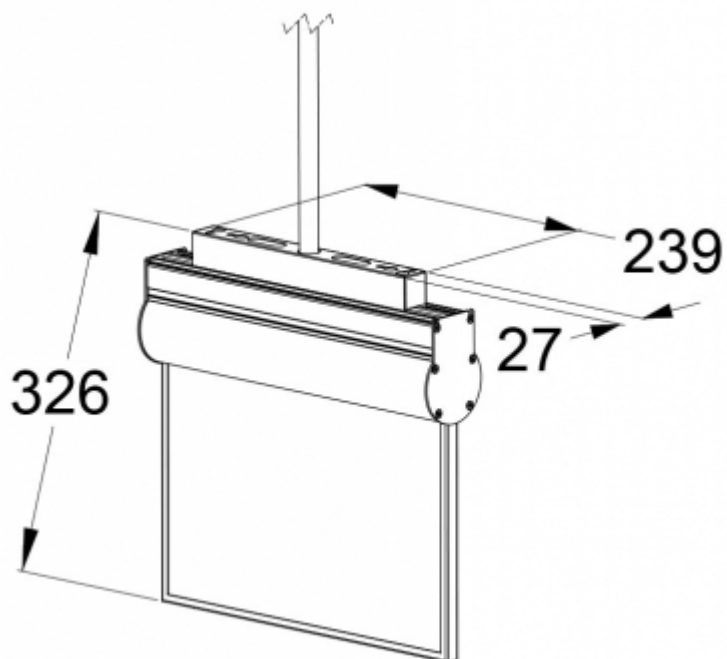

Vi förbehåller oss rätten att göra ändringar utan föregående meddelande.
Upphovsrätt © 2024 Teknoware. Alla rättigheter förbehållna.
Datum: 16 Juli, 2024 | Källa: teknoware.com/sv/nodbelysning/esc-10-led-hanvisningsarmatur-tw80251wk

Teknoware Sverige AB | Gräsdalsgatan 10 | SE-653 43 Karlstad
Tel. +46 72 338 01 16 | Tel. +46 72 338 01 17 | VAT-nummer SE559004089401 |
teknoware.com | loffert@teknoware.se