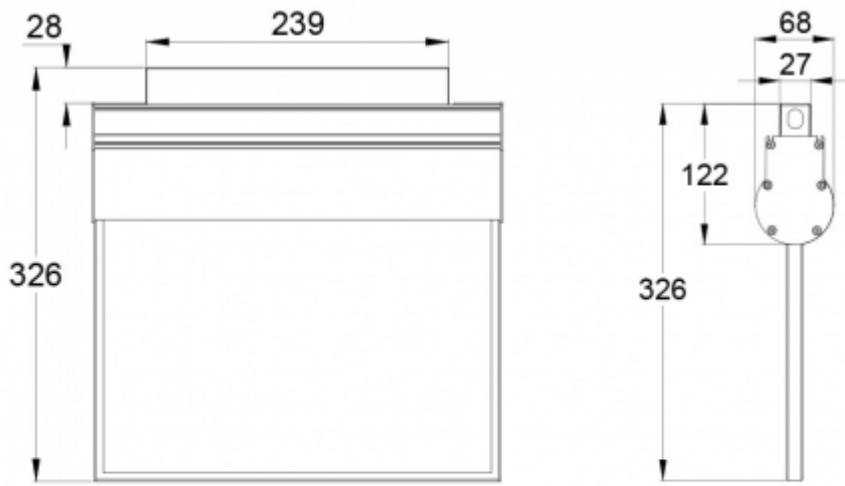

Vi förbehåller oss rätten att göra ändringar utan föregående meddelande.
Upphovsrätt © 2024 Teknoware. Alla rättigheter förbehållna.
Datum: 16 Juli, 2024 | Källa: teknoware.com/sv/nodbelysning/esc-10-led-hanvisningsarmatur-tw80251wk

Teknoware Sverige AB | Gräsdalsgatan 10 | SE-653 43 Karlstad
Tel. +46 72 338 01 16 | Tel. +46 72 338 01 17 | VAT-nummer SE559004089401 |
teknoware.com | loffert@teknoware.se