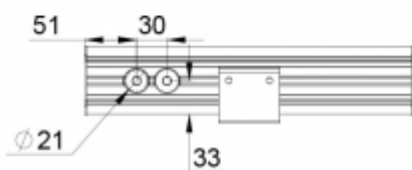

Vi förbehåller oss rätten att göra ändringar utan föregående meddelande.
Upphovsrätt © 2024 Teknoware. Alla rättigheter förbehållna.
Datum: 16 Juli, 2024 | Källa: teknoware.com/sv/nodbelysning/esc-10-led-hanvisningsarmatur-tw80251wk