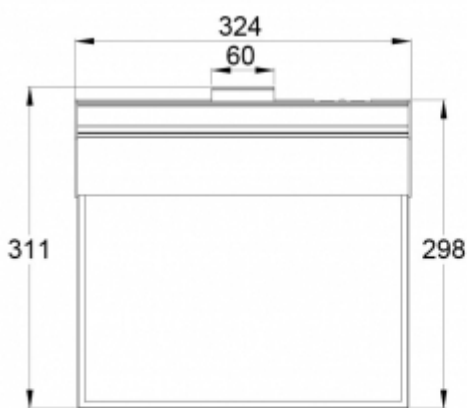

Vi förbehåller oss rätten att göra ändringar utan föregående meddelande.
Upphovsrätt © 2024 Teknoware. Alla rättigheter förbehållna.
Datum: 16 Juli, 2024 | Källa: teknoware.com/sv/nodbelysning/esc-10-led-hanvisningsarmatur-tw80251wk

Teknoware Sverige AB | Gräsdalsgatan 10 | SE-653 43 Karlstad
Tel. +46 72 338 01 16 | Tel. +46 72 338 01 17 | VAT-nummer SE559004089401 |
teknoware.com | loffert@teknoware.se