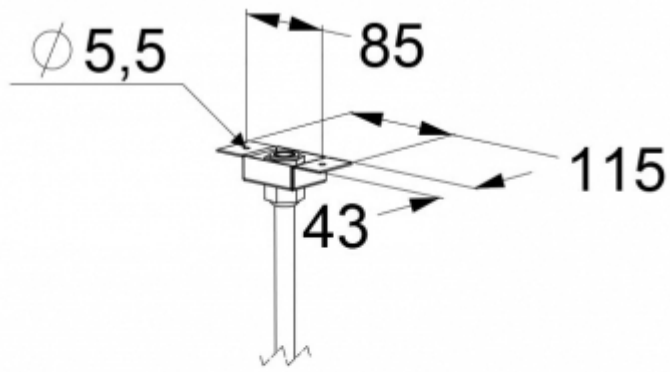

Max.
1000mm