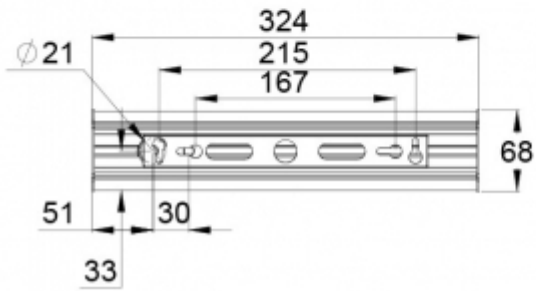

Vi förbehåller oss rätten att göra ändringar utan föregående meddelande.
Upphovsrätt © 2024 Teknoware. Alla rättigheter förbehållna.
Datum: 16 Juli, 2024 | Källa: teknoware.com/sv/nodbelysning/esc-10-led-hanvisningsarmatur-tw80251wk

Teknoware Sverige AB | Gräsdalsgatan 10 | SE-653 43 Karlstad
Tel. +46 72 338 01 16 | Tel. +46 72 338 01 17 | VAT-nummer SE559004089401 |
teknoware.com | loffert@teknoware.se