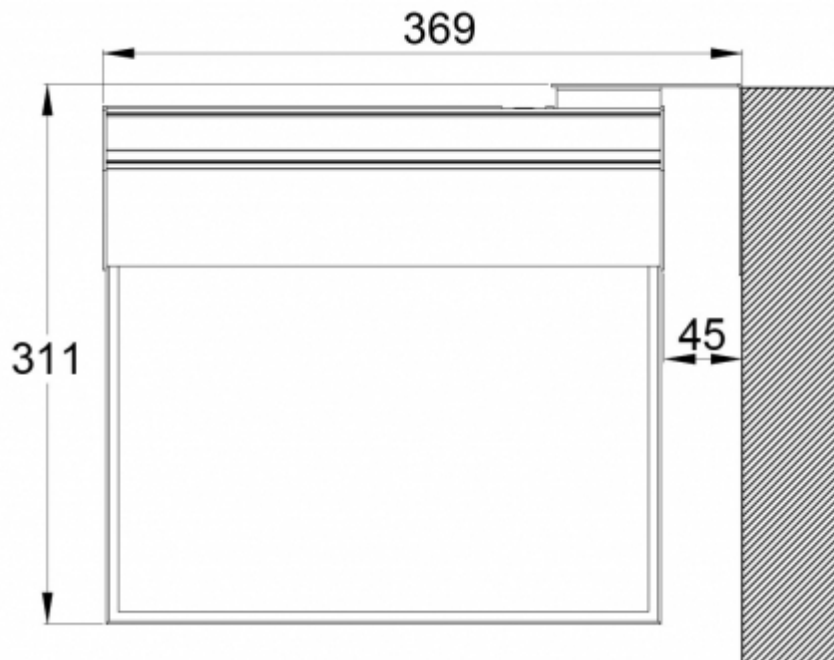

Vi förbehåller oss rätten att göra ändringar utan föregående meddelande.
Upphovsrätt © 2024 Teknoware. Alla rättigheter förbehållna.
Datum: 16 Juli, 2024 | Källa: teknoware.com/sv/nodbelysning/esc-10-led-hanvisningsarmatur-tw80251wk

Teknoware Sverige AB | Gräsdalsgatan 10 | SE-653 43 Karlstad
Tel. +46 72 338 01 16 | Tel. +46 72 338 01 17 | VAT-nummer SE559004089401 |
teknoware.com | loffert@teknoware.se