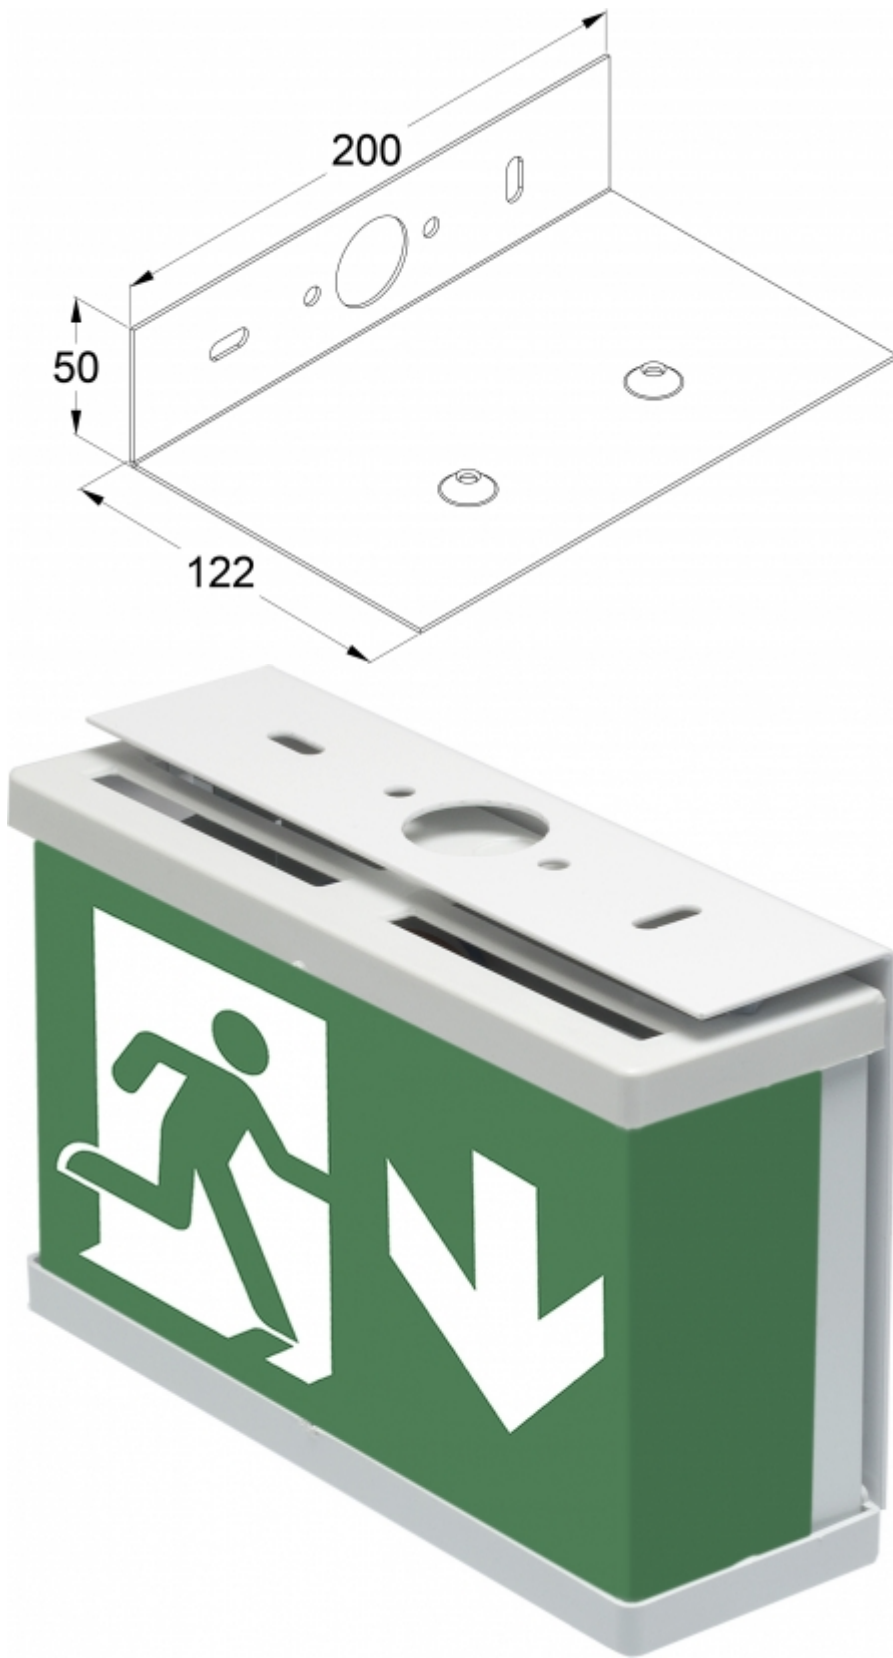

Vi förbehåller oss rätten att göra ändringar utan föregående meddelande.
Upphovsrätt © 2024 Teknoware. Alla rättigheter förbehållna.
Datum: 01 September, 2024 | Källa: teknoware.com/sv/nodbelysning/takhallare-tw41630

Teknoware Sverige AB | Gräsdalsgatan 10 | SE-653 43 Karlstad
Tel. +46 72 338 01 16 | Tel. +46 72 338 01 17 | VAT-nummer SE559004089401 |
teknoware.com | loffert@teknoware.se

TEKNOWARE®