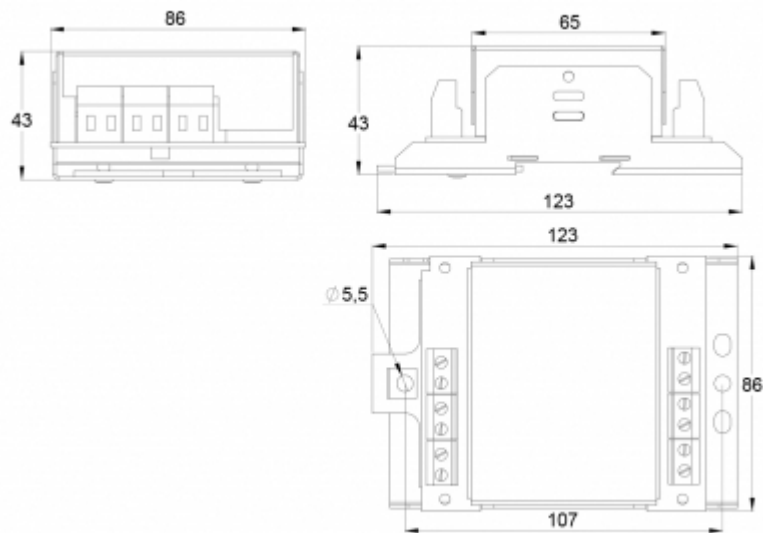

Vi förbehåller oss rätten att göra ändringar utan föregående meddelande.
Upphovsrätt © 2024 Teknoware. Alla rättigheter förbehållna.
Datum: 01 September, 2024 | Källa: teknoware.com/sv/nodbelysning/lokal-controller-tst6803

Teknoware Sverige AB | Gräsdalsgatan 10 | SE-653 43 Karlstad
Tel. +46 72 338 01 16 | Tel. +46 72 338 01 17 | VAT-nummer SE559004089401 |
teknoware.com | joffert@teknoware.se