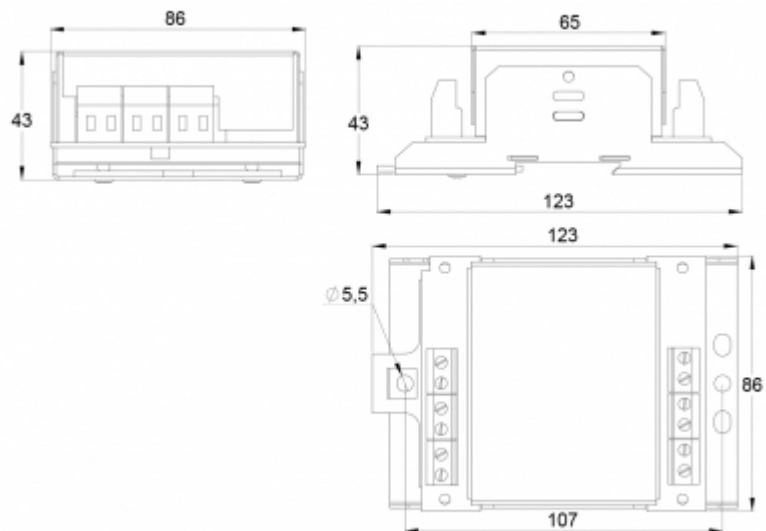

Vi förbehåller oss rätten att göra ändringar utan föregående meddelande.
Upphovsrätt © 2024 Teknoware. Alla rättigheter förbehållna.
Datum: 01 September, 2024 | Källa: teknoware.com/sv/nodbelysning/lokal-controller-tst6801

Teknoware Sverige AB | Gräsdalsgatan 10 | SE-653 43 Karlstad
Tel. +46 72 338 01 16 | Tel. +46 72 338 01 17 | VAT-nummer SE559004089401 |
teknoware.com | joffert@teknoware.se