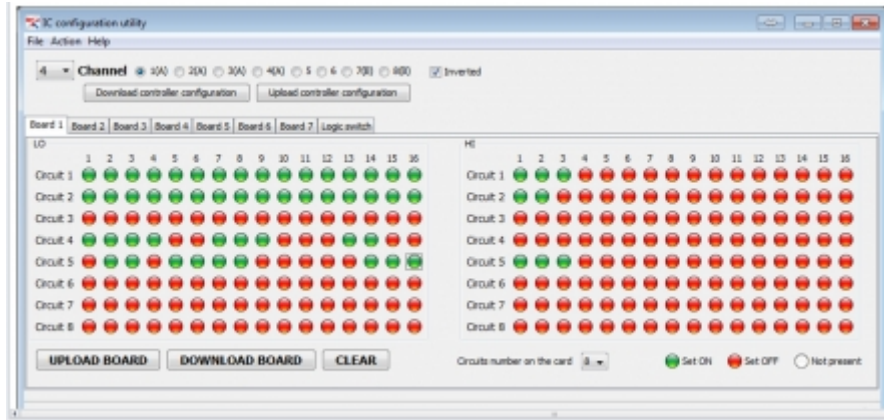

IC-ARMATURÖVERVAKNING TST6752

IC -anslutning + IC PC-mjukvara, till 16 kretsar à 350 W, TKT6716C centrala batterisystem

Produktkod	TST6752
Tullkod	85044090
GTIN-kod	6438045009988
ETIM-produktklass	EC000205