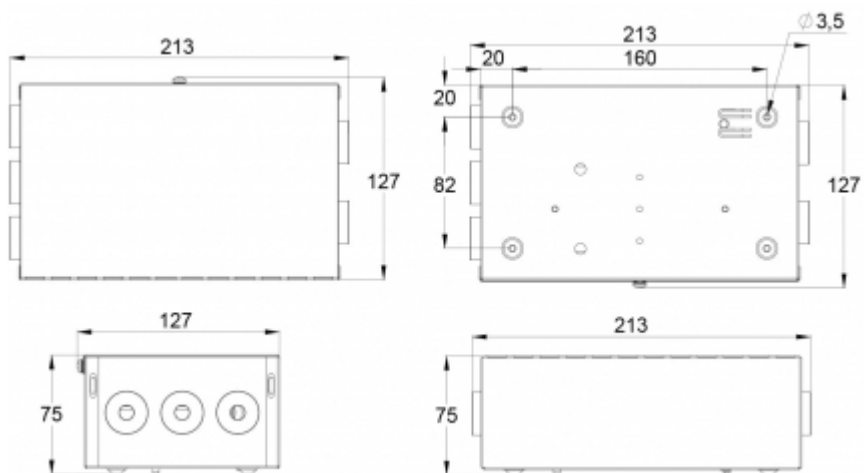

Vi förbehåller oss rätten att göra ändringar utan föregående meddelande.
Upphovsrätt © 2024 Teknoware. Alla rättigheter förbehållna.
Datum: 01 September, 2024 | Källa: teknoware.com/sv/nodbelysning/lokal-controller-ts90696

Teknoware Sverige AB | Gräsdalsgatan 10 | SE-653 43 Karlstad
Tel. +46 72 338 01 16 | Tel. +46 72 338 01 17 | VAT-nummer SE559004089401 |
teknoware.com | loffert@teknoware.se