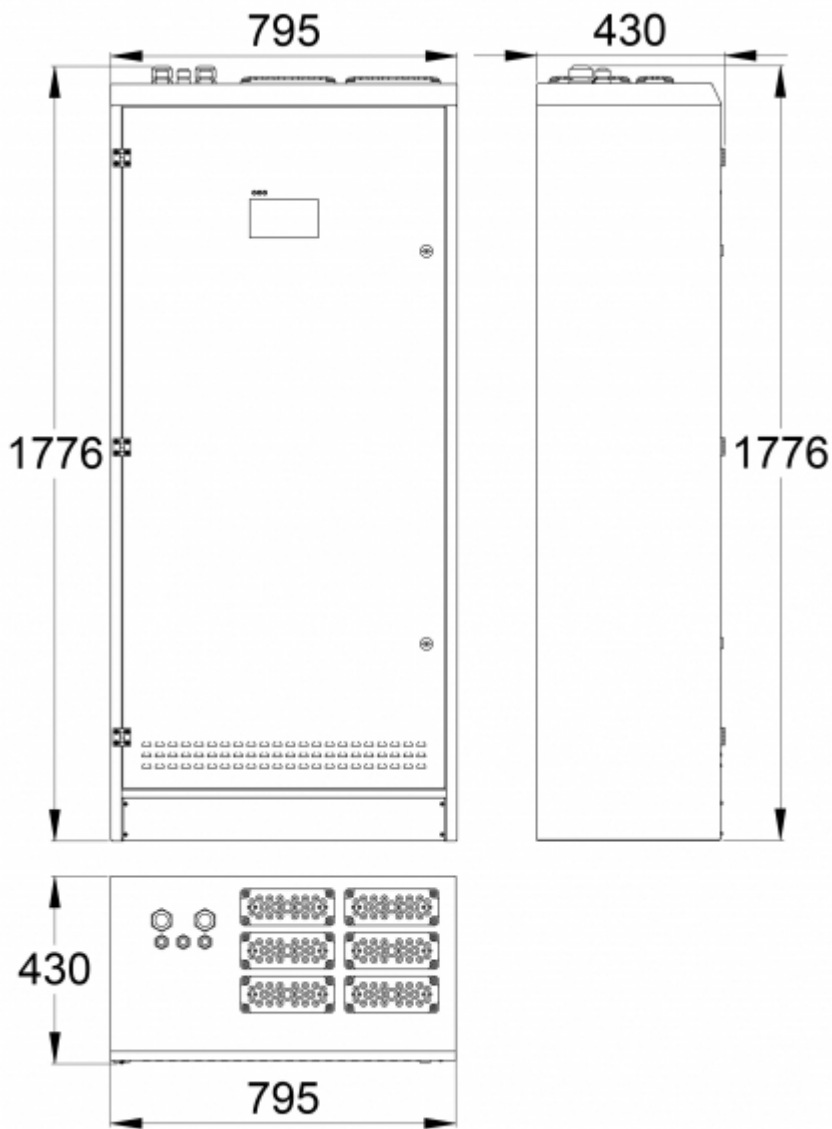

Vi förbehåller oss rätten att göra ändringar utan föregående meddelande.
Upphovsrätt © 2024 Teknoware. Alla rättigheter förbehållna.
Datum: 01 September, 2024 | Källa: teknoware.com/sv/nodbelysning/nodbelysningscentral-tkt7748cp

Teknoware Sverige AB | Gräsdalsgatan 10 | SE-653 43 Karlstad
Tel. +46 72 338 01 16 | Tel. +46 72 338 01 17 | VAT-nummer SE559004089401 |
teknoware.com | offert@teknoware.se