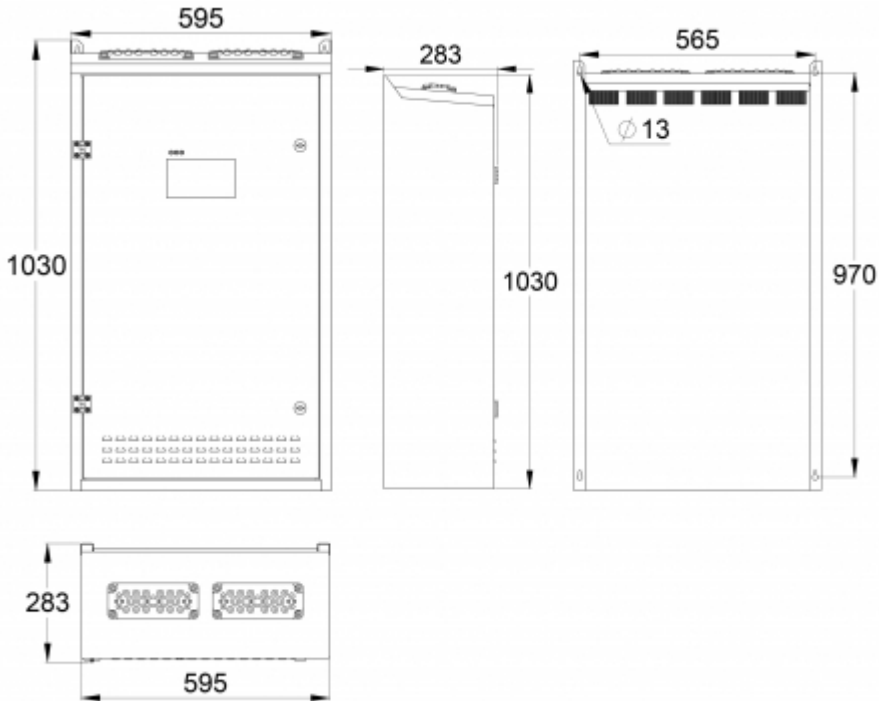

Vi förbehåller oss rätten att göra ändringar utan föregående meddelande.
Upphovsrätt © 2024 Teknoware. Alla rättigheter förbehållna.
Datum: 27 Juli, 2024 | Källa: teknoware.com/sv/nodbelysning/nodbelysningscentral-kt7604cfp

Teknoware Sverige AB | Gräsdalsgatan 10 | SE-653 43 Karlstad
Tel. +46 72 338 01 16 | Tel. +46 72 338 01 17 | VAT-nummer SE559004089401 |
teknoware.com | joffert@teknoware.se