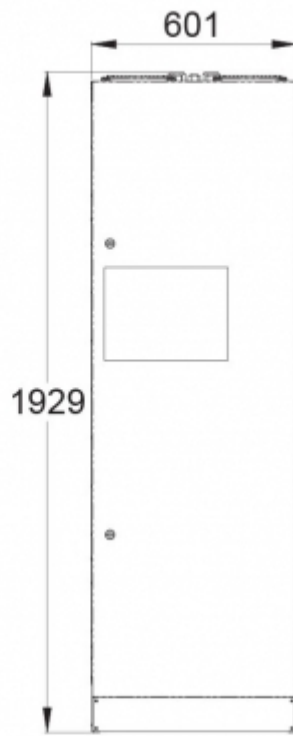

Vi förbehåller oss rätten att göra ändringar utan föregående meddelande.
Upphovsrätt © 2024 Teknoware. Alla rättigheter förbehållna.
Datum: 01 September, 2024 | Källa: teknoware.com/sv/nodbelysning/tapsa-control-nodbelysningscentral-tkt6740c

Teknoware Sverige AB | Gräsdalsgatan 10 | SE-653 43 Karlstad
Tel. +46 72 338 01 16 | Tel. +46 72 338 01 17 | VAT-nummer SE559004089401 |
teknoware.com | loffert@teknoware.se