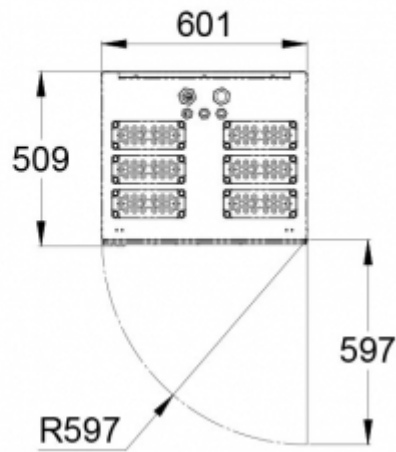

Vi förbehåller oss rätten att göra ändringar utan föregående meddelande.
Upphovsrätt © 2024 Teknoware. Alla rättigheter förbehållna.
Datum: 01 September, 2024 | Källa: teknoware.com/sv/nodbelysning/tapsa-control-nodbelysningscentral-tkt6740c

Teknoware Sverige AB | Gräsdalsgatan 10 | SE-653 43 Karlstad
Tel. +46 72 338 01 16 | Tel. +46 72 338 01 17 | VAT-nummer SE559004089401 |
teknoware.com | loffert@teknoware.se