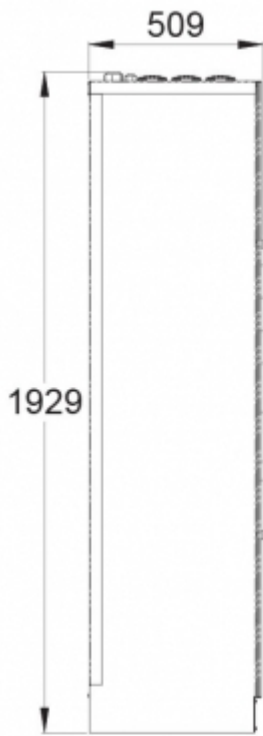

Vi förbehåller oss rätten att göra ändringar utan föregående meddelande.
Upphovsrätt © 2024 Teknoware. Alla rättigheter förbehållna.
Datum: 01 September, 2024 | Källa: teknoware.com/sv/nodbelysning/tapsa-control-nodbelysningscentral-tkt6740c

Teknoware Sverige AB | Gräsdalsgatan 10 | SE-653 43 Karlstad
Tel. +46 72 338 01 16 | Tel. +46 72 338 01 17 | VAT-nummer SE559004089401 |
teknoware.com | loffert@teknoware.se