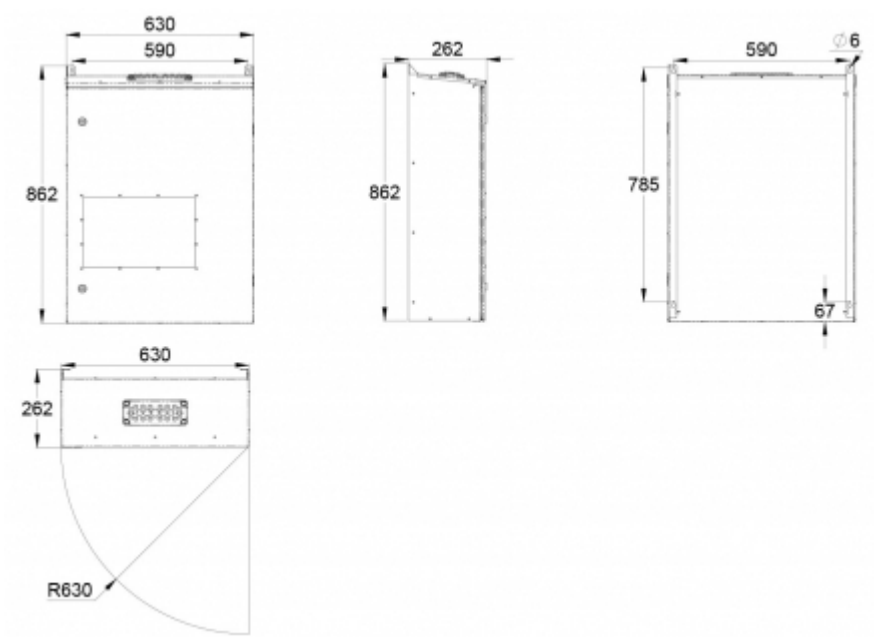

Vi förbehåller oss rätten att göra ändringar utan föregående meddelande.
Upphovsrätt © 2024 Teknoware. Alla rättigheter förbehållna.
Datum: 01 September, 2024 | Källa: teknoware.com/sv/nodbelysning/tapsa-control-nodbelysningscentral-tkt6524cp

Teknoware Sverige AB | Gräsdalsgatan 10 | SE-653 43 Karlstad
Tel. +46 72 338 01 16 | Tel. +46 72 338 01 17 | VAT-nummer SE559004089401 |
teknoware.com | loffert@teknoware.se