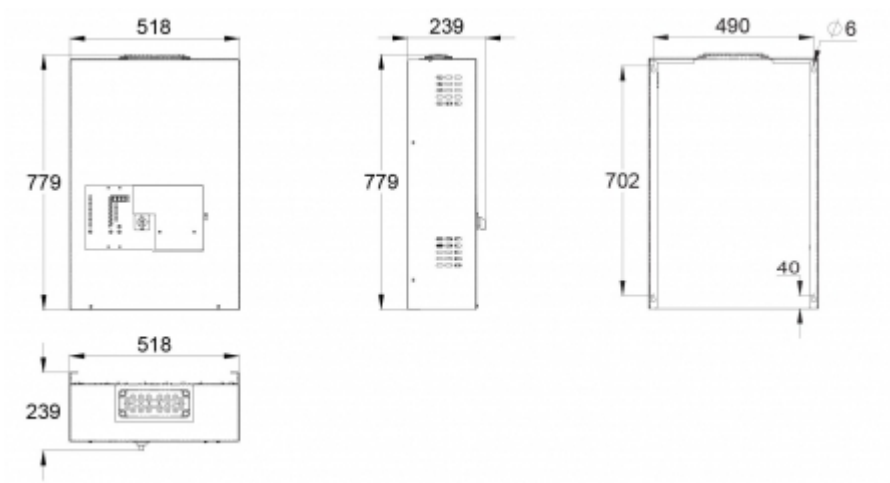

Vi förbehåller oss rätten att göra ändringar utan föregående meddelande.
Upphovsrätt © 2024 Teknoware. Alla rättigheter förbehållna.
Datum: 01 September, 2024 | Källa: teknoware.com/sv/nodbelysning/tapsa-control-nodbelysningscentral-tkt6516c

Teknoware Sverige AB | Gräsdalsgatan 10 | SE-653 43 Karlstad
Tel. +46 72 338 01 16 | Tel. +46 72 338 01 17 | VAT-nummer SE559004089401 |
teknoware.com | offert@teknoware.se