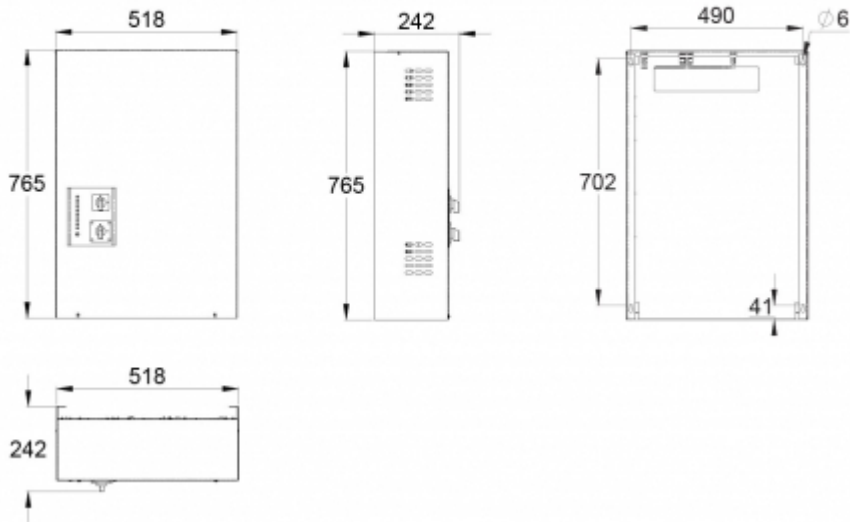

Vi förbehåller oss rätten att göra ändringar utan föregående meddelande.
Upphovsrätt © 2024 Teknoware. Alla rättigheter förbehållna.
Datum: 01 September, 2024 | Källa: teknoware.com/sv/nodbelysning/nodbelysningscentral-tkt6506bf

Teknoware Sverige AB | Gräsdalsgatan 10 | SE-653 43 Karlstad
Tel. +46 72 338 01 16 | Tel. +46 72 338 01 17 | VAT-nummer SE559004089401 |
teknoware.com | offert@teknoware.se