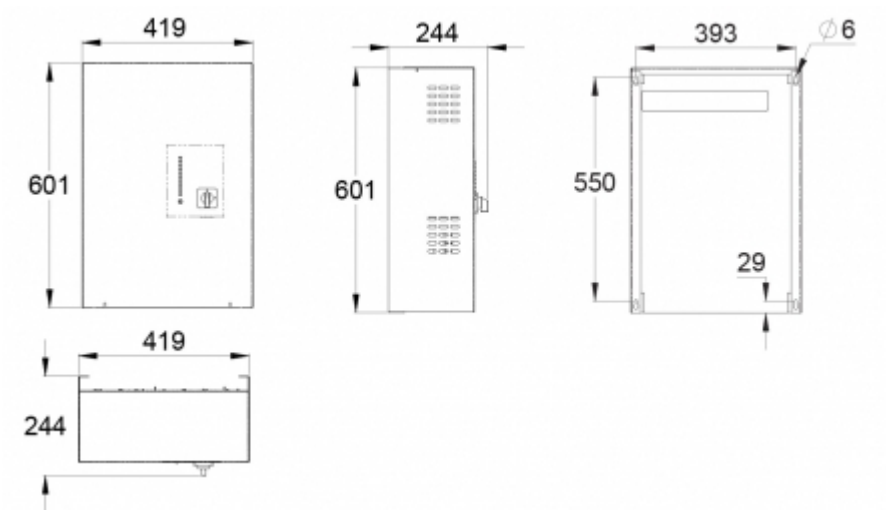

Vi förbehåller oss rätten att göra ändringar utan föregående meddelande.
Upphovsrätt © 2024 Teknoware. Alla rättigheter förbehållna.
Datum: 27 Juli, 2024 | Källa: teknoware.com/sv/nodbelysning/centralbatterienhet-tk2308

Teknoware Sverige AB | Gräsdalsgatan 10 | SE-653 43 Karlstad
Tel. +46 72 338 01 16 | Tel. +46 72 338 01 17 | VAT-nummer SE559004089401 |
teknoware.com | loffert@teknoware.se