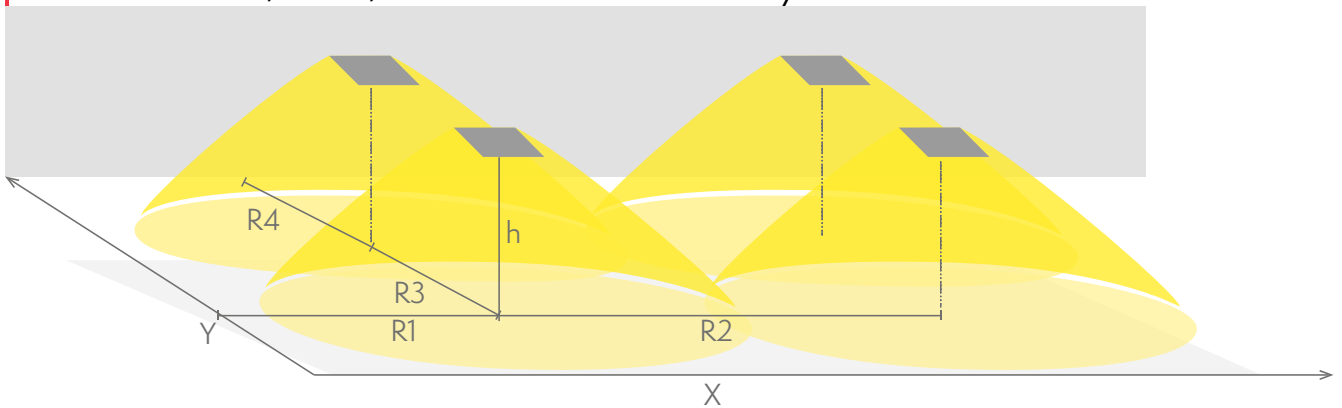

Poistumisreitit turvavalistus (kattoasennus)

1 lux:n taulukko poistumisreitit keskilinjalla standardin EN 1838 mukaisesti
Mittaustaso 0,02 m, mittaustulokset akkukäytöllä.

R1 etäisyys seinästä X-suunta
 R2 valaisimien asennusväli X-suunta
 R4 etäisyys seinästä Y-suunta
YB153WM120

Asennuskorkeus (m)	Valaisimen alla lux	R1 (m)	R2 (m)	R4 (m)
		1 lux	1 lux	1 lux
2,5	7	3	8	1
3	5	3	8,5	1
4	2,5	3	9,5	1

Avoimen alueen turvavalaistus (kattoasennus)

0,5 lux:n taulukko standardin EN 1838 mukaan avoimelle alueelle,
 taulukossa huomioitu 0,5 m reunavyöhyke
 Mittaustaso 0,02 m, mittaustulokset akkukäytöllä.