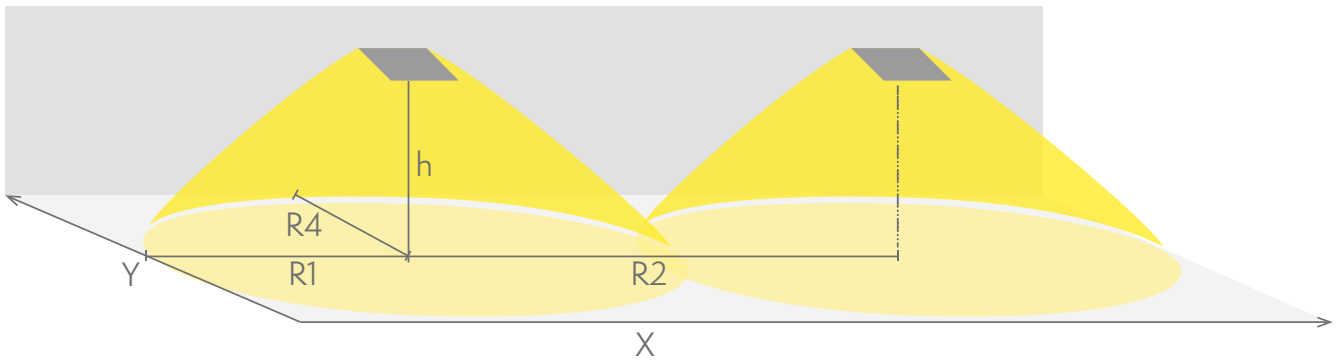

R1 etäisyys seinästä X-suunta
R2 valaisimien asennusväli X-suunta
R4 etäisyys seinästä Y-suunta
YB153WM120

Asennuskorkeus (m)	Valaisimen alla lux	R1 (m)	R2 (m)	R4 (m)
		1 lux	1 lux	1 lux
2,5	7	3	8	1
3	5	3	8,5	1
4	2,5	3	9,5	1

Avoimen alueen turvavalaistus (kattoasennus)

0,5 lux:n taulukko standardin EN 1838 mukaan avoimelle alueelle,
taulukossa huomioitu 0,5 m reunavyöhyke
Mittaustaso 0,02 m, mittaustulokset akkukäytöllä.