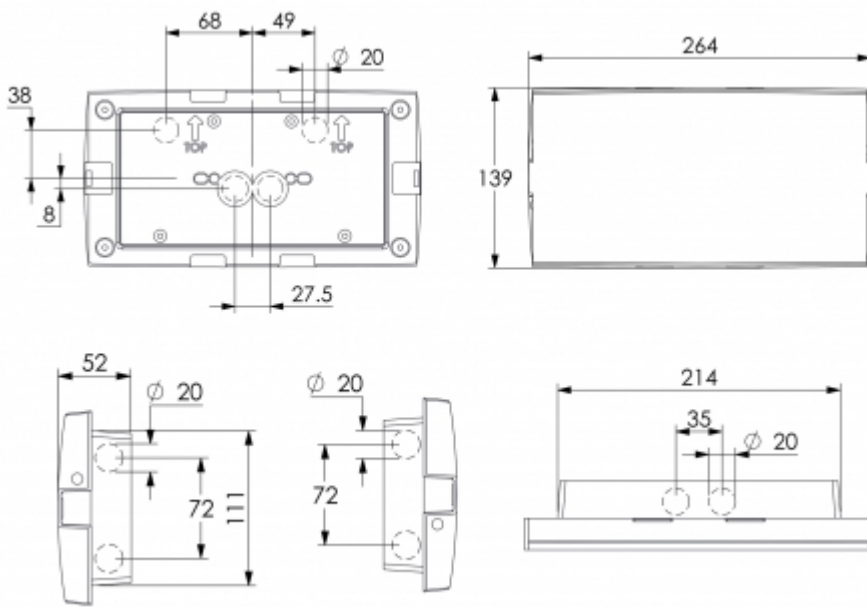

Pidätämme oikeuden muutoksiin ilman erillistä ilmoitusta.
Tekijänoikeus © 2024 Teknoware. Kaikki oikeudet pidätetään.
PVM: 16.7.2024 | Lähde: teknoware.com/fi/easy-combo-turvavalaisin-tai-opastevalaisin-yb153wm120

Teknoware Oy | PL 19, 15101 Lahti | Ilmarisentie 8, 15200 Lahti Finland
Tel +358 3 883 020 | ALV-numero FI01494751 | teknoware.com | emexit@teknoware.com