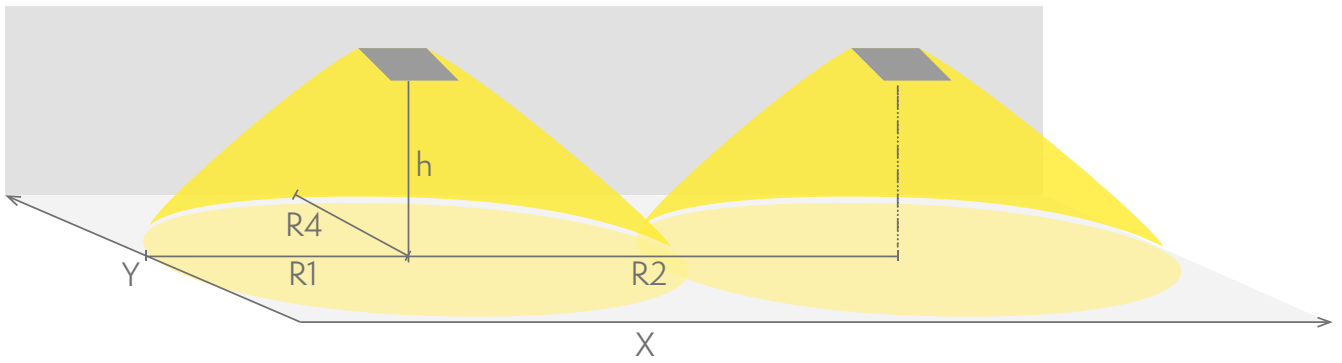

R1 etäisyys seinästä X-suunta
R2 valaisimien asennusväli X-suunta
R4 etäisyys seinästä Y-suunta
Y9352WM

Asennuskorkeus (m)	Valaisimen alla lux	R1 (m)	R2 (m)	R4 (m)
		1 lux	1 lux	1 lux
2,5	25	2,5	6	2,5
4	9	3	8	3
6	4	4	9	4
8	2,5	4,5	11	4,5
10	1,5	3,5	11	3,5

Avoimen alueen turvavalaistus (kattoasennus)

0,5 lux:n taulukko standardin EN 1838 mukaan avoimelle alueelle,
taulukossa huomioitu 0,5 m reunavyöhyke
Mittaustaso 0,02 m, mittaustulokset akkukäytöllä.