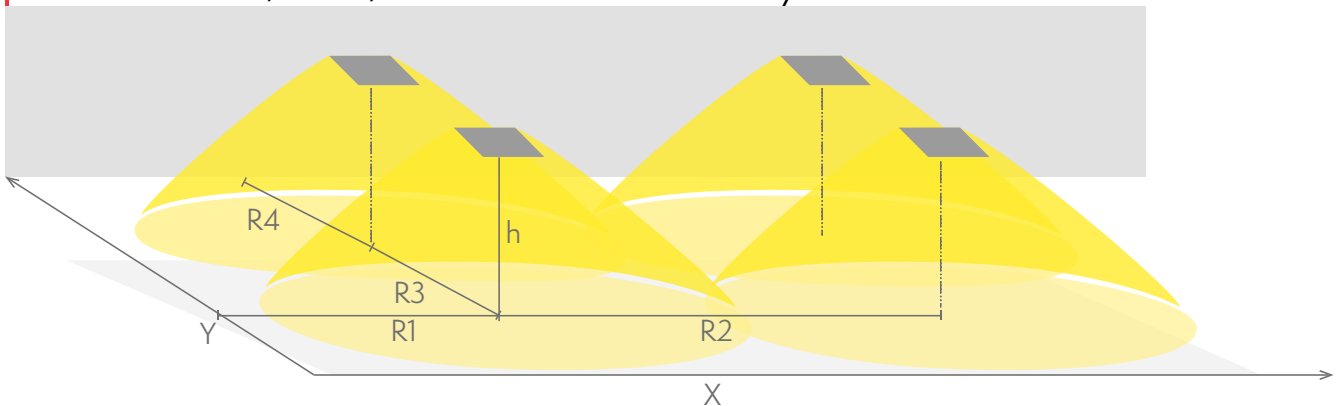

IP44-koteloitiluokkansa ansiosta Zonespot II sopii myös kosteisiin tiloihin. Valaisin on helppo ja nopea pinta-asentaa erillisellä asennusosalla, johon kytketään myös sähkönsyöttö.

Sähkönumero	4281564
Tuotekoodi	Y9352WM
Toiminta	Lumi Test
Asennus (vakiona)	pinta
Asennus (lisävarusteilla)	ripustus
Tullikoodi	94056080
GTIN-koodi	6438045017259
ETIM-tuoteryhmä	EC001957
Pituus	185 mm
Leveys	185 mm
Korkeus	52 mm
Paino	0,8 kg
Toiminta-aika	1 h
Max. syöttöteho VA	3 VA
Nimellissyöttöjännite	220-240 V, 50/60 Hz AC
Suojausluokka	II
IP-luokka	IP44
Käyttölämpötila min-max	0...+35 °C
Muoviosien kuumalankakoe	850 °C
Valonlähde	LED
Rungon materiaali	muovi
Väri	RAL9003
Sähköinen asennus	2/3 x 2,5 mm <sup>2</sup>
Valovirta	230 lm

## Poistumisreitit turvavalistus (kattoasennus)

1 lux:n taulukko poistumisreitit keskilinjalla standardin EN 1838 mukaisesti  
Mittaustaso 0,02 m, mittaustulokset akkukäytöllä.

R1 etäisyys seinästä X-suunta  
 R2 valaisimien asennusväli X-suunta  
 R4 etäisyys seinästä Y-suunta  
 Y9352WM

Asennuskorkeus (m)	Valaisimen alla lux	R1 (m)	R2 (m)	R4 (m)
		1 lux	1 lux	1 lux
2,5	25	2,5	6	2,5
4	9	3	8	3
6	4	4	9	4
8	2,5	4,5	11	4,5
10	1,5	3,5	11	3,5

## Avoimen alueen turvavalaistus (kattoasennus)

0,5 lux:n taulukko standardin EN 1838 mukaan avoimelle alueelle,  
 taulukossa huomioitu 0,5 m reunavyöhyke  
 Mittaustaso 0,02 m, mittaustulokset akkukäytöllä.