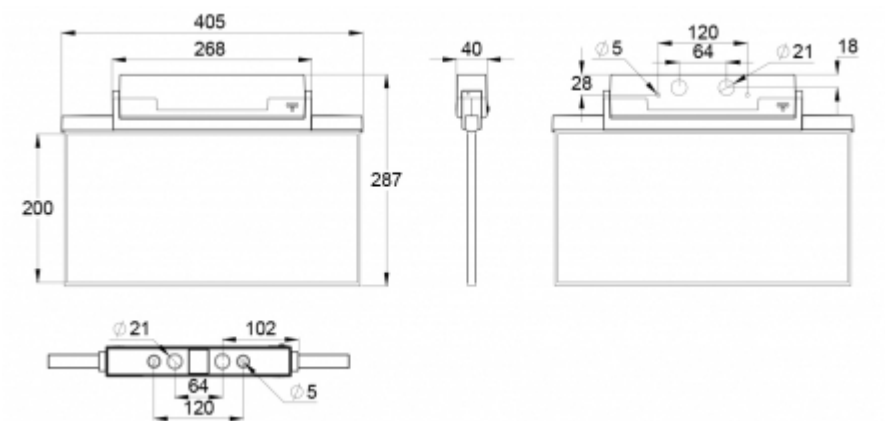

Pidätämme oikeuden muutoksiin ilman erillistä ilmoitusta.
Tekijänoikeus © 2024 Teknoware. Kaikki oikeudet pidätetään.
PVM: 16.7.2024 | Lähde: teknoware.com/fi/turvavalaistus/opas-81-led-opastevalaisin-y8151wk159

Teknoware Oy | PL 19, 15101 Lahti | Ilmarisentie 8, 15200 Lahti Finland
Tel +358 3 883 020 | ALV-numero FI01494751 | teknoware.com | emexit@teknoware.com