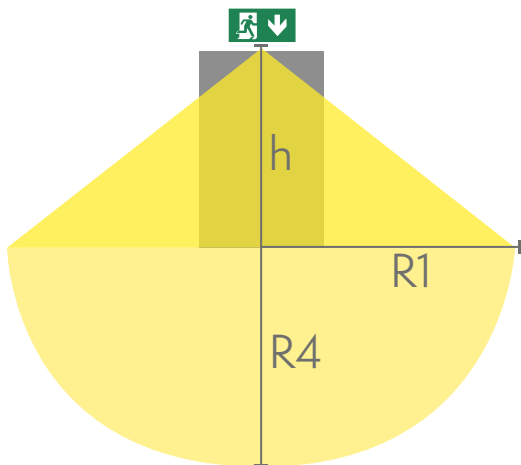

R1 etäisyys seinästä X-suunta
R4 etäisyys seinästä Y-suunta
Y8151WK159

Asennuskorkeus (m)	Valaisimen alla lux	R1 (m)	R4 (m)	R1 (m)	R4 (m)
		1 lux	1 lux	0,5 lux	0,5 lux
2	1,5	0,5	1	1,5	2
2,5	0,8			1,5	2

VALINNAISET LISÄTARVIKKEET:

TURVAVALAISINTEN PALLOSUOJAT

Tuotekoodi	Sähkönumero	Tuotteen nimi	Yhteensopivat tuoteryhmät
TW77510B	4281136	Pallosuoja TW77510B	Opas 10 -opastevalaisin, VALMISTUS LOPETETTU: Opas 6L -opastevalaisin, Opas 29 -opastevalaisin, Turva 29 -turvavalaisin, Opas 81 -opastevalaisin

ERIKSEEN TILATTAVAT KANNATTIMET OPASTEVALAISIMILLE

Tuotekoodi	Sähkönumero	Tuotteen nimi	Yhteensopivat tuoteryhmät
TWT9000	4211302	Ripustuskannatin TWT9000	Opas 90 -opastevalaisin, Opas 80 -opastevalaisin, Opas 81 -opastevalaisin
TWT8101	4281037	Uppoasennuskehys TWT8101	Opas 81 -opastevalaisin
TWT8101B	4281972	Uppoasennuskehys TWT8101B	Opas 81 -opastevalaisin
TWT8102	4281038	Lippukannatin TWT8102	Opas 81 -opastevalaisin

Pidätämme oikeuden muutoksiin ilman erillistä ilmoitusta.
Tekijänoikeus © 2024 Teknoware. Kaikki oikeudet pidätetään.
PVM: 16.7.2024 | Lähde: teknoware.com/fi/turvavalaistus/opas-81-led-opastevalaisin-y8151wk159

Teknoware Oy | PL 19, 15101 Lahti | Ilmarisentie 8, 15200 Lahti Finland
Tel +358 3 883 020 | ALV-numero FI01494751 | teknoware.com | emexit@teknoware.com