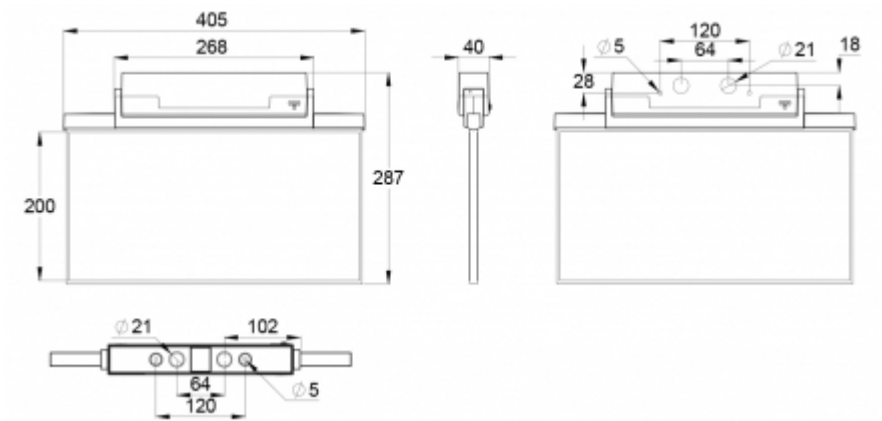

Pidätämme oikeuden muutoksiin ilman erillistä ilmoitusta.
Tekijänoikeus © 2024 Teknoware. Kaikki oikeudet pidätetään.
PVM: 14.8.2024 | Lähde: teknoware.com/fi/turvavalaistus/opas-81-led-opastevalaisin-y8151wk157

Teknoware Oy | PL 19, 15101 Lahti | Ilmarisentie 8, 15200 Lahti Finland
Tel +358 3 883 020 | ALV-numero FI01494751 | teknoware.com | emexit@teknoware.com