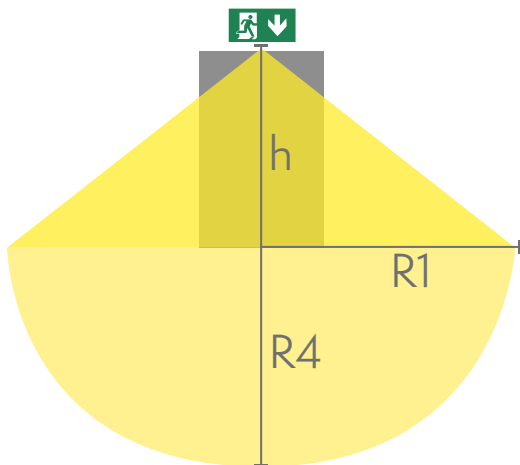

R1 etäisyys seinästä X-suunta
R4 etäisyys seinästä Y-suunta
Y8151WK157

Asennuskorkeus (m)	Valaisimen alla lux	R1 (m)	R4 (m)	R1 (m)	R4 (m)
		1 lux	1 lux	0,5 lux	0,5 lux
2	1,5	0,5	1	1,5	2
2,5	0,8			1,5	2

VALINNAISET LISÄTARVIKKEET:

TURVAVALAISINTEN PALLOSUOJAT

Tuotekoodi	Sähkönumero	Tuotteen nimi	Yhteensopivat tuoteryhmät
TW77510B	4281136	Pallosuoja TW77510B	Opas 10 -opastevalaisin, VALMISTUS LOPETETTU: Opas 6L -opastevalaisin, Opas 29 -opastevalaisin, Turva 29 -turvavalaisin, Opas 81 -opastevalaisin

ERIKSEEN TILATTAVAT KANNATTIMET OPASTEVALAISIMILLE

Tuotekoodi	Sähkönumero	Tuotteen nimi	Yhteensopivat tuoteryhmät
TWT9000	4211302	Ripustuskannatin TWT9000	Opas 90 -opastevalaisin, Opas 80 -opastevalaisin, Opas 81 -opastevalaisin
TWT8101	4281037	Uppoasennuskehys TWT8101	Opas 81 -opastevalaisin
TWT8101B	4281972	Uppoasennuskehys TWT8101B	Opas 81 -opastevalaisin
TWT8102	4281038	Lippukannatin TWT8102	Opas 81 -opastevalaisin

Pidätämme oikeuden muutoksiin ilman erillistä ilmoitusta.
Tekijänoikeus © 2024 Teknoware. Kaikki oikeudet pidätetään.
PVM: 14.8.2024 | Lähde: teknoware.com/fi/turvavalaistus/opas-81-led-opastevalaisin-y8151wk157