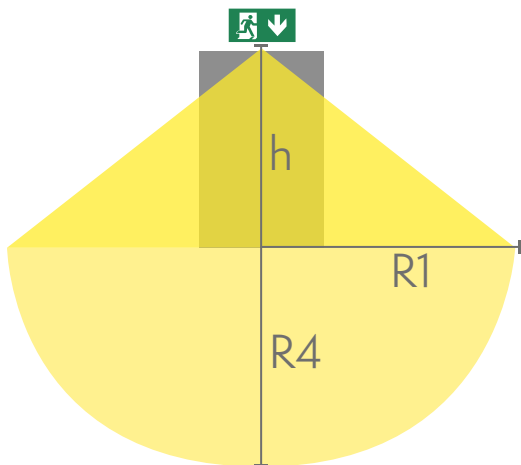

R1 etäisyys seinästä X-suunta
R4 etäisyys seinästä Y-suunta
Y8151W167

Asennuskorkeus (m)	Valaisimen alla lux	R1 (m)	R4 (m)	R1 (m)	R4 (m)
		1 lux	1 lux	0,5 lux	0,5 lux
2	1,5	0,5	1	1,5	2
2,5	0,8			1,5	2

VALINNAISET LISÄTARVIKKEET:

TURVAVALAISINTEN PALLOSUOJAT

Tuotekoodi	Sähkönumero	Tuotteen nimi	Yhteensopivat tuoteryhmät
TW77510B	4281136	Pallosuoja TW77510B	Opas 10 -opastevalaisin, VALMISTUS LOPETETTU: Opas 6L -opastevalaisin, Opas 29 -opastevalaisin, Turva 29 -turvavalaisin, Opas 81 -opastevalaisin

ERIKSEEN TILATTAVAT KANNATTIMET OPASTEVALAISIMILLE

Tuotekoodi	Sähkönumero	Tuotteen nimi	Yhteensopivat tuoteryhmät
TWT9000	4211302	Ripustuskannatin TWT9000	Opas 90 -opastevalaisin, Opas 80 -opastevalaisin, Opas 81 -opastevalaisin
TWT8101	4281037	Uppoasennuskehys TWT8101	Opas 81 -opastevalaisin
TWT8101B	4281972	Uppoasennuskehys TWT8101B	Opas 81 -opastevalaisin
TWT8102	4281038	Lippukannatin TWT8102	Opas 81 -opastevalaisin

Pidätämme oikeuden muutoksiin ilman erillistä ilmoitusta.
Tekijänoikeus © 2024 Teknoware. Kaikki oikeudet pidätetään.
PVM: 1.9.2024 | Lähde: teknoware.com/fi/turvavalaistus/opas-81-led-opastevalaisin-y8151w167