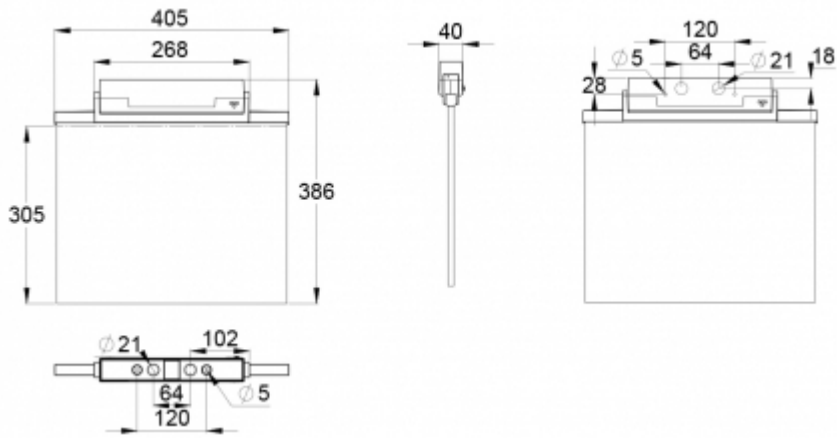

Pidätämme oikeuden muutoksiin ilman erillistä ilmoitusta.
Tekijänoikeus © 2024 Teknoware. Kaikki oikeudet pidätetään.
PVM: 1.9.2024 | Lähde: teknoware.com/fi/turvavalaistus/opus-81-led-opastevalaisin-y8151w167

Teknoware Oy | PL 19, 15101 Lahti | Ilmarisentie 8, 15200 Lahti Finland
Tel +358 3 883 020 | ALV-numero FI01494751 | teknoware.com | emexit@teknoware.com

TEKNOWARE®