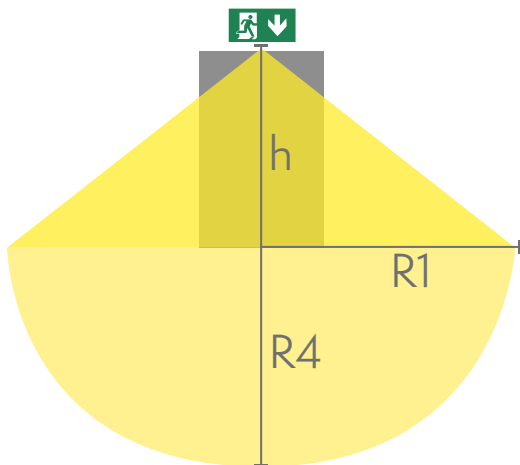

R1 etäisyys seinästä X-suunta
R4 etäisyys seinästä Y-suunta
Y8151W155

Asennuskorkeus (m)	Valaisimen alla lux	R1 (m)	R4 (m)	R1 (m)	R4 (m)
		1 lux	1 lux	0,5 lux	0,5 lux
2	1,5	0,5	1	1,5	2
2,5	0,8			1,5	2

VALINNAISET LISÄTARVIKKEET:

TURVAVALAISINTEN PALLOSUOJAT

Tuotekoodi	Sähkönumero	Tuotteen nimi	Yhteensopivat tuoteryhmät
TW77510B	4281136	Pallosuoja TW77510B	Opas 10 -opastevalaisin, VALMISTUS LOPETETTU: Opas 6L -opastevalaisin, Opas 29 -opastevalaisin, Turva 29 -turvavalaisin, Opas 81 -opastevalaisin

PEITTOTARRAT JA -LEVYT OPASTEVALAISIMILLE

Tuotekoodi	Sähkönumero	Opaste	Yhteensopivat tuoteryhmät
XWT8101	4281036		Opas 81 -opastevalaisin

ERIKSEEN TILATTAVAT KANNATTIMET

Pidätämme oikeuden muutoksiin ilman erillistä ilmoitusta.
Tekijänoikeus © 2024 Teknoware. Kaikki oikeudet pidätetään.
PVM: 1.9.2024 | Lähde: teknoware.com/fi/turvavalaistus/opas-81-led-opastevalaisin-y8151w155

Teknoware Oy | PL 19, 15101 Lahti | Ilmarisentie 8, 15200 Lahti Finland
Tel +358 3 883 020 | ALV-numero FI01494751 | teknoware.com | emexit@teknoware.com