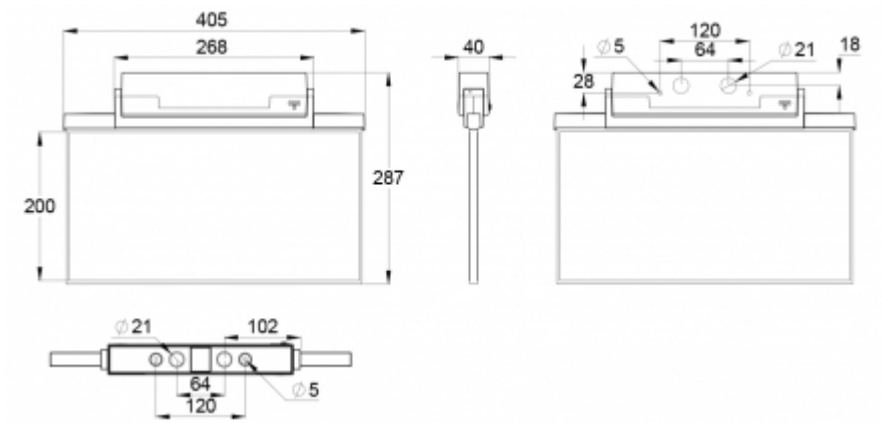

Pidätämme oikeuden muutoksiin ilman erillistä ilmoitusta.
Tekijänoikeus © 2024 Teknoware. Kaikki oikeudet pidätetään.
PVM: 1.9.2024 | Lähde: teknoware.com/fi/turvavalaistus/opus-81-led-opastevalaisin-y8151w155

Teknoware Oy | PL 19, 15101 Lahti | Ilmarisentie 8, 15200 Lahti Finland
Tel +358 3 883 020 | ALV-numero FI01494751 | teknoware.com | emexit@teknoware.com