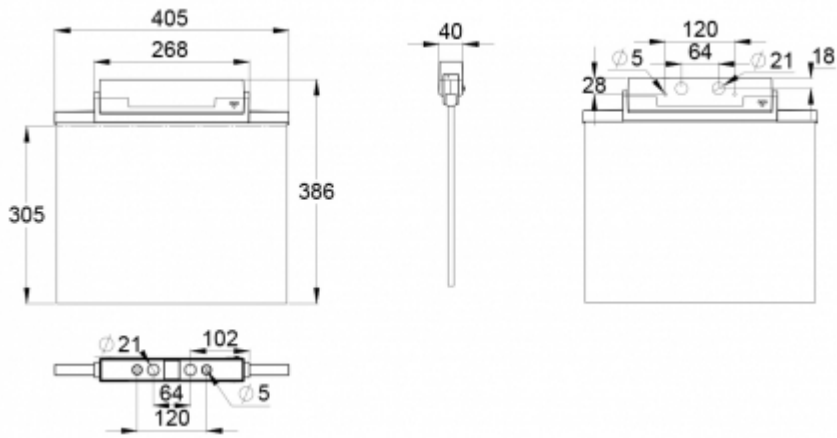

Pidätämme oikeuden muutoksiin ilman erillistä ilmoitusta.
Tekijänoikeus © 2024 Teknoware. Kaikki oikeudet pidätetään.
PVM: 1.9.2024 | Lähde: teknoware.com/fi/turvavalaistus/opus-81-led-opastevalaisin-y8141w168

Teknoware Oy | PL 19, 15101 Lahti | Ilmarisentie 8, 15200 Lahti Finland
Tel +358 3 883 020 | ALV-numero FI01494751 | teknoware.com | emexit@teknoware.com