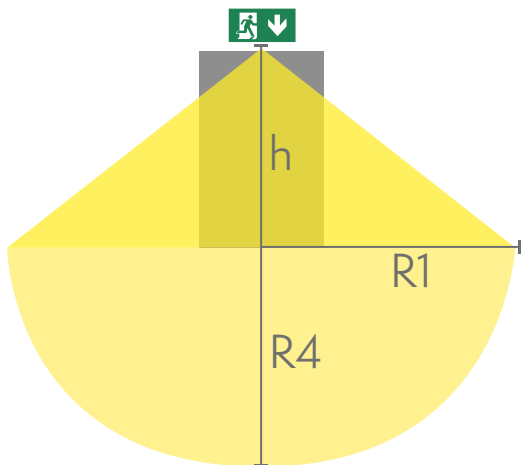

R1 etäisyys seinästä X-suunta
R4 etäisyys seinästä Y-suunta
Y8141W168

Asennuskorkeus (m)	Valaisimen alla lux	R1 (m)	R4 (m)	R1 (m)	R4 (m)
		1 lux	1 lux	0,5 lux	0,5 lux
2	1,5	0,5	1	1,5	2
2,5	0,8			1,5	2

VALINNAISET LISÄTARVIKKEET:

TURVAVALAISINTEN PALLOSUOJAT

Tuotekoodi	Sähkönumero	Tuotteen nimi	Yhteensopivat tuoteryhmät
TW77510B	4281136	Pallosuoja TW77510B	Opas 10 -opastevalaisin, VALMISTUS LOPETETTU: Opas 6L -opastevalaisin, Opas 29 -opastevalaisin, Turva 29 -turvavalaisin, Opas 81 -opastevalaisin

ERIKSEEN TILATTAVAT KANNATTIMET OPASTEVALAISIMILLE

Tuotekoodi	Sähkönumero	Tuotteen nimi	Yhteensopivat tuoteryhmät
TWT9000	4211302	Ripustuskannatin TWT9000	Opas 90 -opastevalaisin, Opas 80 -opastevalaisin, Opas 81 -opastevalaisin
TWT8101	4281037	Uppoasennuskehys TWT8101	Opas 81 -opastevalaisin
TWT8101B	4281972	Uppoasennuskehys TWT8101B	Opas 81 -opastevalaisin
TWT8102	4281038	Lippukannatin TWT8102	Opas 81 -opastevalaisin

Pidätämme oikeuden muutoksiin ilman erillistä ilmoitusta.
Tekijänoikeus © 2024 Teknoware. Kaikki oikeudet pidätetään.
PVM: 1.9.2024 | Lähde: teknoware.com/fi/turvavalaistus/opas-81-led-opastevalaisin-y8141w168

Teknoware Oy | PL 19, 15101 Lahti | Ilmarisentie 8, 15200 Lahti Finland
Tel +358 3 883 020 | ALV-numero FI01494751 | teknoware.com | emexit@teknoware.com