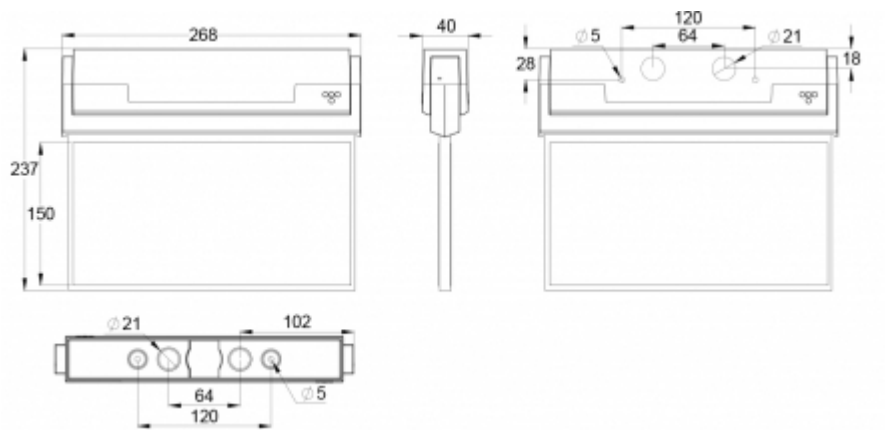

Pidätämme oikeuden muutoksiin ilman erillistä ilmoitusta.
Tekijänoikeus © 2024 Teknoware. Kaikki oikeudet pidätetään.
PVM: 16.7.2024 | Lähde: teknoware.com/fi/opas-80-opastevalaisin-y8092wm147

Teknoware Oy | PL 19, 15101 Lahti | Ilmarisentie 8, 15200 Lahti Finland
Tel +358 3 883 020 | ALV-numero FI01494751 | teknoware.com | emexit@teknoware.com