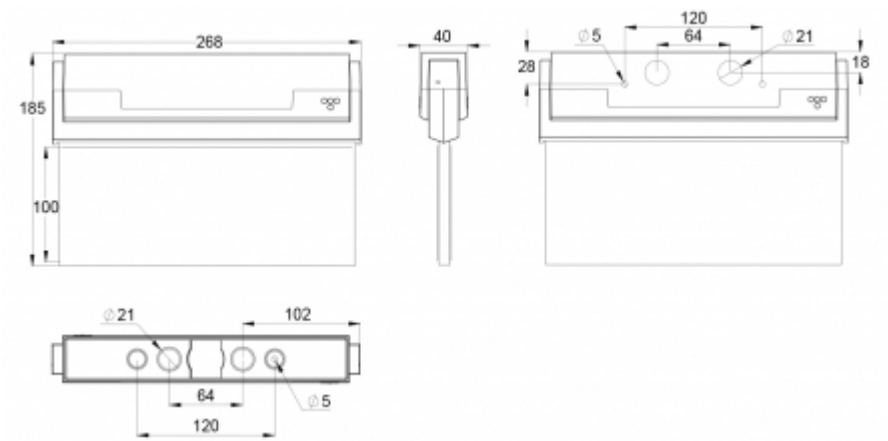

Pidätämme oikeuden muutoksiin ilman erillistä ilmoitusta.
Tekijänoikeus © 2024 Teknoware. Kaikki oikeudet pidätetään.
PVM: 14.8.2024 | Lähde: teknoware.com/fi/opas-80-opastevalaisin-y8092wm109

Teknoware Oy | PL 19, 15101 Lahti | Ilmarisentie 8, 15200 Lahti Finland
Tel +358 3 883 020 | ALV-numero FI01494751 | teknoware.com | emexit@teknoware.com

TEKNOWARE®