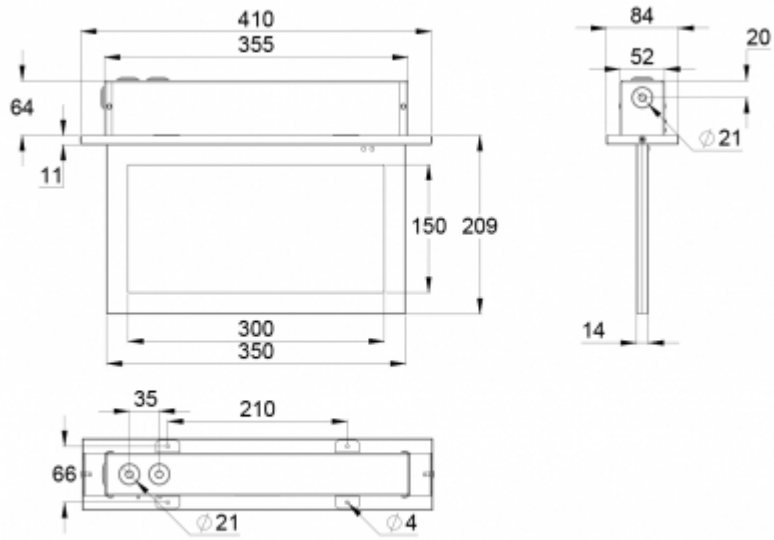

Pidätämme oikeuden muutoksiin ilman erillistä ilmoitusta.
Tekijänoikeus © 2024 Teknoware. Kaikki oikeudet pidätetään.
PVM: 1.9.2024 | Lähde: teknoware.com/fi/turvavalaistus/silver-led-opastevalaisin-y6892wm143

Teknoware Oy | PL 19, 15101 Lahti | Ilmarisentie 8, 15200 Lahti Finland
Tel +358 3 883 020 | ALV-numero FI01494751 | teknoware.com | emexit@teknoware.com