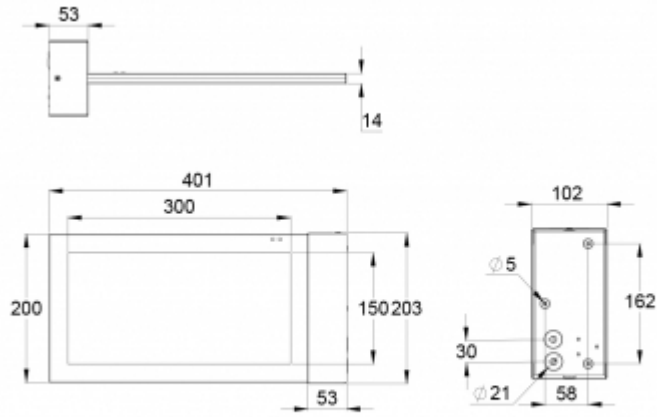

Pidätämme oikeuden muutoksiin ilman erillistä ilmoitusta.
Tekijänoikeus © 2024 Teknoware. Kaikki oikeudet pidätetään.
PVM: 1.9.2024 | Lähde: teknoware.com/fi/turvavalaisitus/silver-led-opastevalaisin-y6692wm145

Teknoware Oy | PL 19, 15101 Lahti | Ilmarisentie 8, 15200 Lahti Finland
Tel +358 3 883 020 | ALV-numero FI01494751 | teknoware.com | emexit@teknoware.com