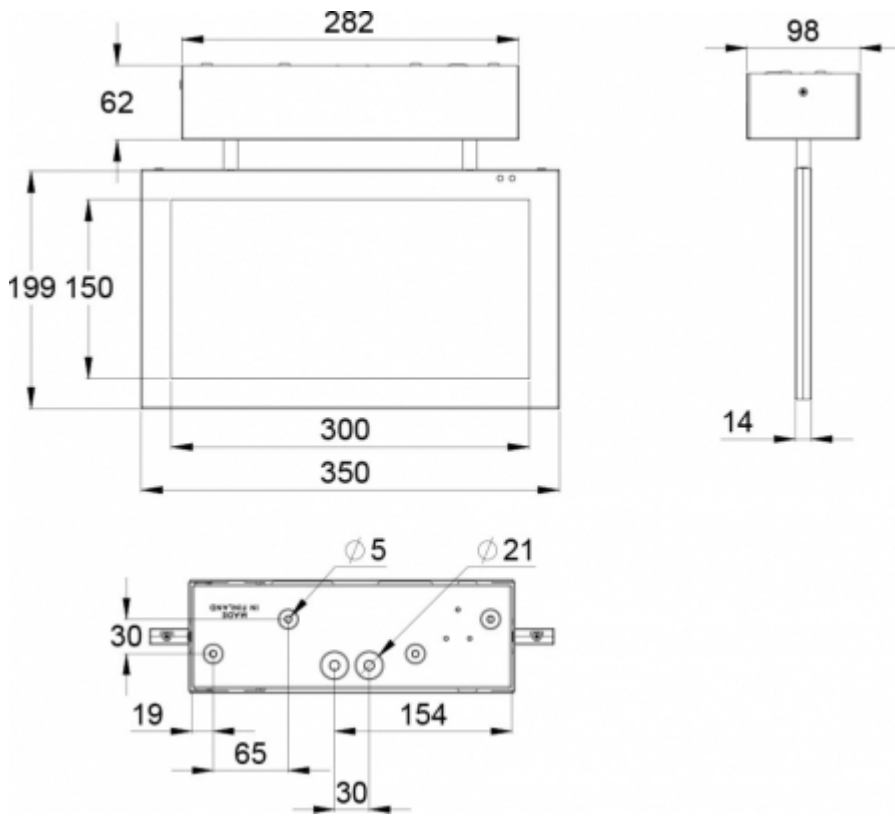

Pidätämme oikeuden muutoksiin ilman erillistä ilmoitusta.
Tekijänoikeus © 2024 Teknoware. Kaikki oikeudet pidätetään.
PVM: 1.9.2024 | Lähde: teknoware.com/fi/turvavalaistus/silver-led-opastevalaisin-y6592wm145

Teknoware Oy | PL 19, 15101 Lahti | Ilmarisentie 8, 15200 Lahti Finland
Tel +358 3 883 020 | ALV-numero FI01494751 | teknoware.com | emexit@teknoware.com