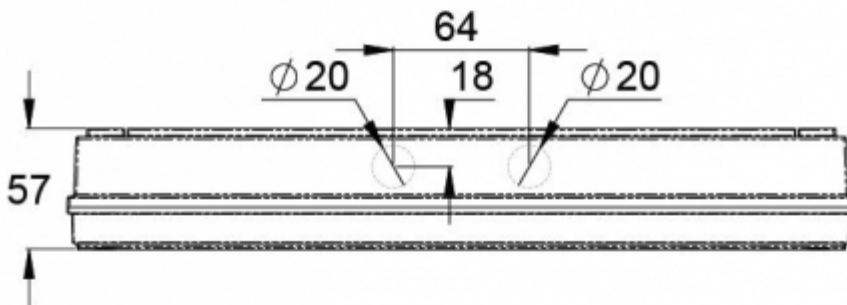

Pidätämme oikeuden muutoksiin ilman erillistä ilmoitusta.
Tekijänoikeus © 2024 Teknoware. Kaikki oikeudet pidätetään.
PVM: 16.7.2024 | Lähde: teknoware.com/fi/solid-line-midbay-turvavalaisin-y4371w

Teknoware Oy | PL 19, 15101 Lahti | Ilmarisentie 8, 15200 Lahti Finland
Tel +358 3 883 020 | ALV-numero FI01494751 | teknoware.com | emexit@teknoware.com