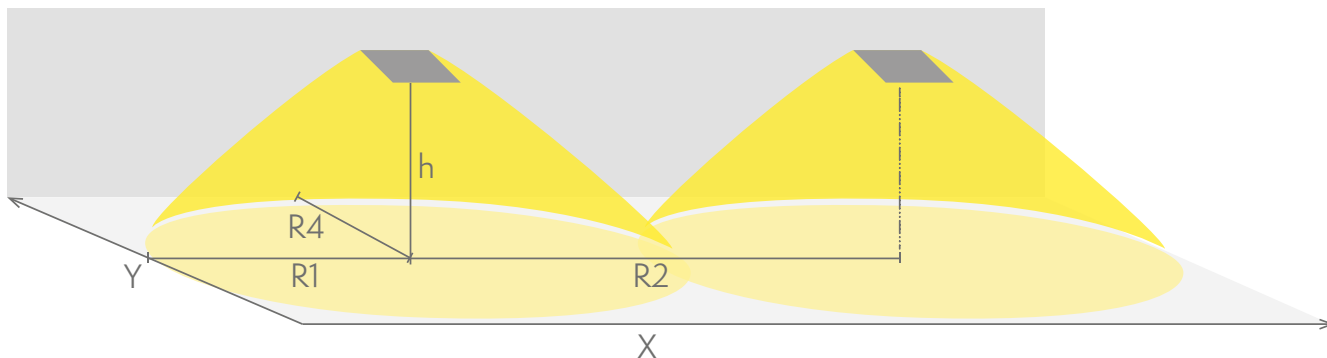

R1 etäisyys seinästä X-suunta
R2 valaisimien asennusväli X-suunta
R4 etäisyys seinästä Y-suunta
Y4371W

Asennuskorkeus (m)	Valaisimen alla lux	R1 (m)	R2 (m)	R4 (m)
		1 lux	1 lux	1 lux
2,5	57	5	12	1
3	39	5,5	14	1
4	22	6	16	1
6	9,5	7	20	1
8	5	8	20	1
10	3	9	21	1
12	2,5	9	21	1

VALINNAISET LISÄTARVIKKEET:

ERIKSEEN TILATTAVAT KANNATTIMET OPASTEVALAISIMILLE

Tuotekoodi	Sähkönumero	Tuotteen nimi	Yhteensopivat tuoteryhmät
TWT3006	4148553	Solid-riipustuskannatin TWT3006	Solid Exit 2 -opastevalaisin, Solid: Line Lowbay -turvavalaisin, Solid: Line Midbay -turvavalaisin, Solid: Zone Lowbay -turvavalaisin, Solid: Zone Midbay -turvavalaisin
TWT3001	4226329	Solid-uppoasennuskehys TWT3001	Solid Exit -opastevalaisin, Solid Exit 2 -opastevalaisin, Solid: Line Lowbay -turvavalaisin, Solid: Line Midbay -turvavalaisin, Solid: Zone Lowbay -turvavalaisin, Solid: Zone Midbay -turvavalaisin
TWT3002	4226330	Solid-seinäkannake TWT3002	Solid Exit -opastevalaisin, Solid Exit 2 -opastevalaisin, Solid: Line Lowbay -turvavalaisin, Solid: Line Midbay -turvavalaisin, Solid: Zone Lowbay -turvavalaisin, Solid: Zone Midbay -turvavalaisin

Pidätämme oikeuden muutoksiin ilman erillistä ilmoitusta.
Tekijänoikeus © 2024 Teknoware. Kaikki oikeudet pidätetään.
PVM: 16.7.2024 | Lähde: [teknoware.com/fi/solid-line-midbay-turvavalaisin-y4371w](https://www.teknoware.com/fi/solid-line-midbay-turvavalaisin-y4371w)

Teknoware Oy | PL 19, 15101 Lahti | Ilmarisentie 8, 15200 Lahti Finland
Tel +358 3 883 020 | ALV-numero FI01494751 | [teknoware.com](https://www.teknoware.com) | emexit@teknoware.com