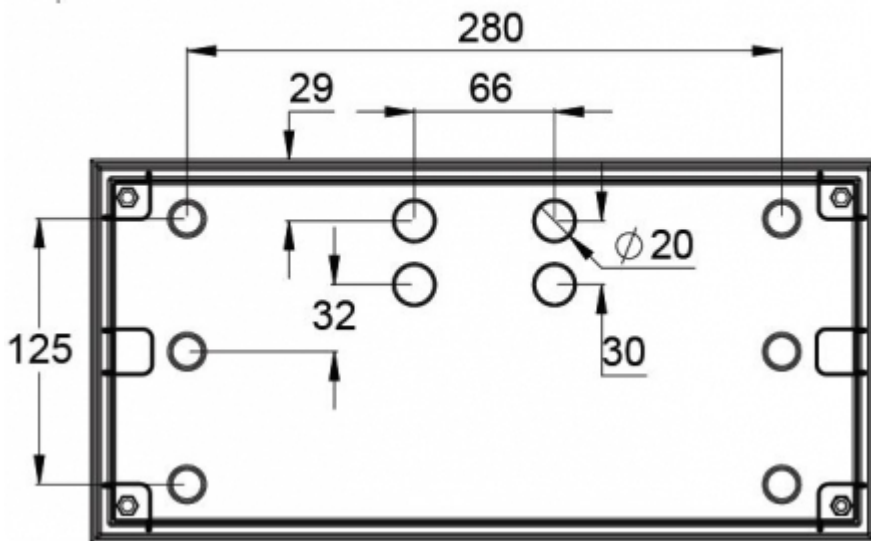

Pidätämme oikeuden muutoksiin ilman erillistä ilmoitusta.
Tekijänoikeus © 2024 Teknoware. Kaikki oikeudet pidätetään.
PVM: 16.7.2024 | Lähde: teknoware.com/fi/solid-line-midbay-turvavalaisin-y4371w

Teknoware Oy | PL 19, 15101 Lahti | Ilmarisentie 8, 15200 Lahti Finland
Tel +358 3 883 020 | ALV-numero FI01494751 | teknoware.com | emexit@teknoware.com