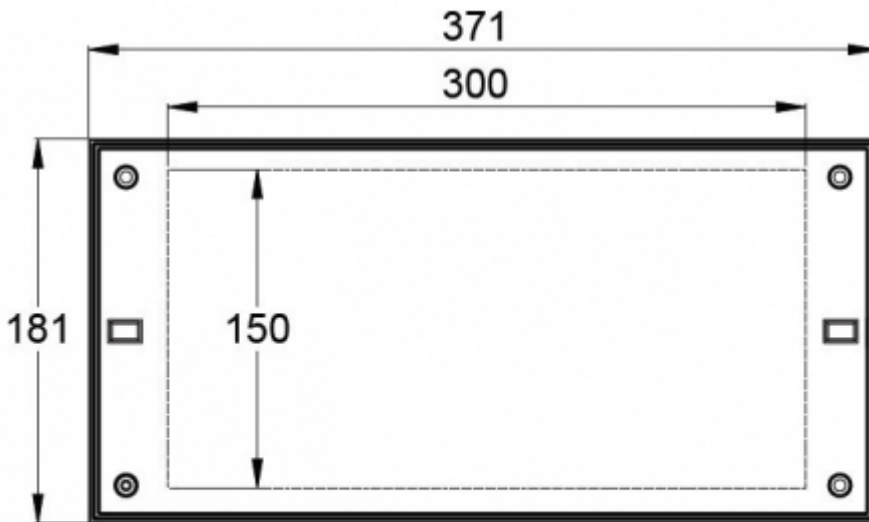

Pidätämme oikeuden muutoksiin ilman erillistä ilmoitusta.
Tekijänoikeus © 2024 Teknoware. Kaikki oikeudet pidätetään.
PVM: 16.7.2024 | Lähde: teknoware.com/fi/solid-line-midbay-turvavalaisin-y4371w

Teknoware Oy | PL 19, 15101 Lahti | Ilmarisentie 8, 15200 Lahti Finland
Tel +358 3 883 020 | ALV-numero FI01494751 | teknoware.com | emexit@teknoware.com