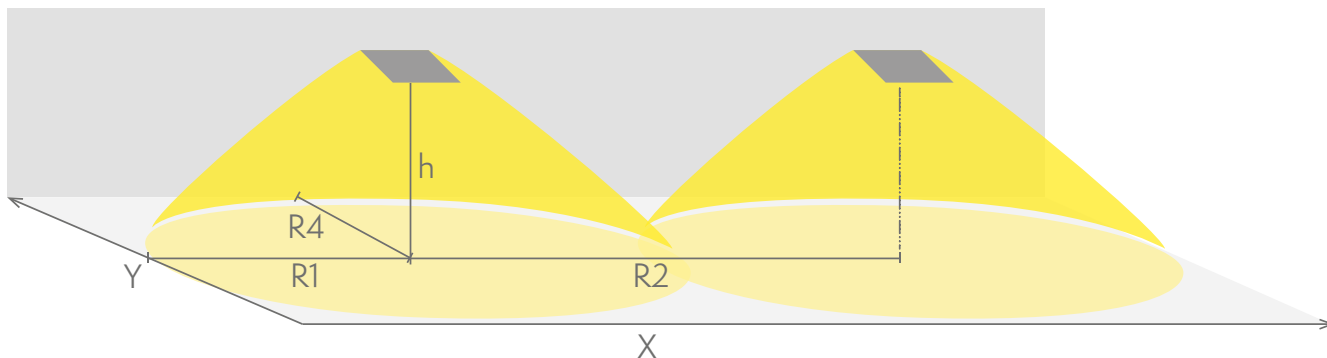

R1 etäisyys seinästä X-suunta
R2 valaisimien asennusväli X-suunta
R4 etäisyys seinästä Y-suunta
Y4352WM

Asennuskorkeus (m)	Valaisimen alla lux	R1 (m)	R2 (m)	R4 (m)
		1 lux	1 lux	1 lux
2,5	57	5	12	1
3	39	5.5	14	1
4	22	6	16	1
6	9.5	7	20	1
8	5	8	20	1
10	3	9	21	1
12	2.5	9	21	1

VALINNAISET LISÄTARVIKKEET:

ERIKSEEN TILATTAVAT KANNATTIMET OPASTEVALAISIMILLE

Tuotekoodi	Sähkönumero	Tuotteen nimi	Yhteensopivat tuoteryhmät
TWT3006	4148553	Solid-riputuskannatin TWT3006	Solid Exit 2 -opastevalaisin, Solid: Line Lowbay -turvavalaisin, Solid: Line Midbay -turvavalaisin, Solid: Zone Lowbay -turvavalaisin, Solid: Zone Midbay -turvavalaisin
TWT3001	4226329	Solid-uppoasennuskehys TWT3001	Solid Exit -opastevalaisin, Solid Exit 2 -opastevalaisin, Solid: Line Lowbay -turvavalaisin, Solid: Line Midbay -turvavalaisin, Solid: Zone Lowbay -turvavalaisin, Solid: Zone Midbay -turvavalaisin
TWT3002	4226330	Solid-seinäkannake TWT3002	Solid Exit -opastevalaisin, Solid Exit 2 -opastevalaisin, Solid: Line Lowbay -turvavalaisin, Solid: Line Midbay -turvavalaisin, Solid: Zone Lowbay -turvavalaisin, Solid: Zone Midbay -turvavalaisin

Pidätämme oikeuden muutoksiin ilman erillistä ilmoitusta.
Tekijänoikeus © 2024 Teknoware. Kaikki oikeudet pidätetään.
PVM: 1.9.2024 | Lähde: [teknoware.com/fi/solid-line-midbay-turvavalaisin-y4352wm](https://www.teknoware.com/fi/solid-line-midbay-turvavalaisin-y4352wm)

Teknoware Oy | PL 19, 15101 Lahti | Ilmarisentie 8, 15200 Lahti Finland
Tel +358 3 883 020 | ALV-numero FI01494751 | [teknoware.com](https://www.teknoware.com) | emexit@teknoware.com