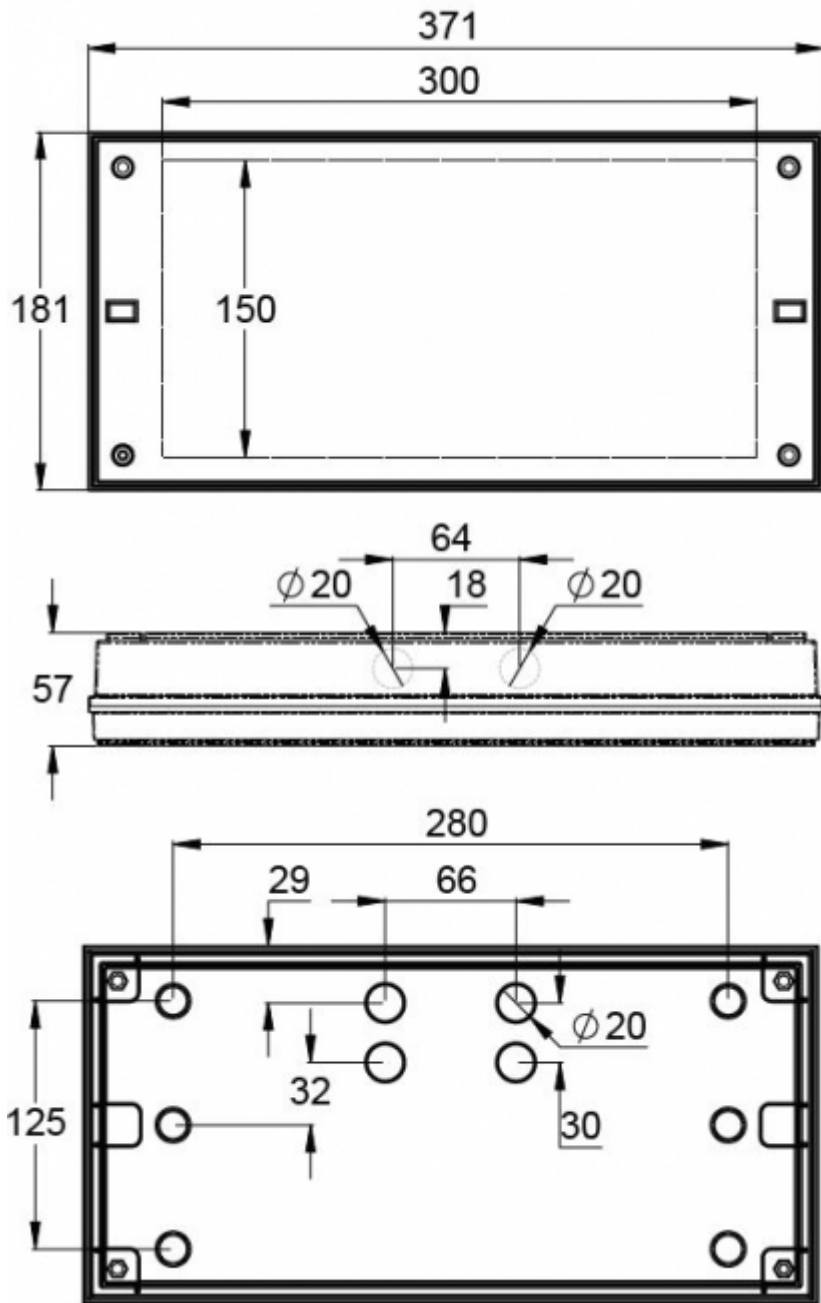

Pidätämme oikeuden muutoksiin ilman erillistä ilmoitusta.
Tekijänoikeus © 2024 Teknoware. Kaikki oikeudet pidätetään.
PVM: 1.9.2024 | Lähde: teknoware.com/fi/solid-line-midbay-turvavalaisin-y4352wa

Teknoware Oy | PL 19, 15101 Lahti | Ilmarisentie 8, 15200 Lahti Finland
Tel +358 3 883 020 | ALV-numero FI01494751 | teknoware.com | emexit@teknoware.com