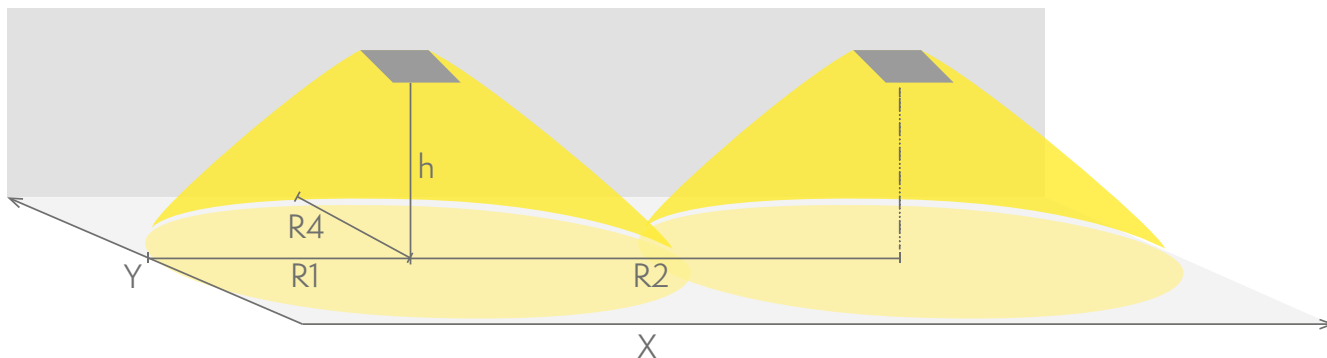

R1 etäisyys seinästä X-suunta
R2 valaisimien asennusväli X-suunta
R4 etäisyys seinästä Y-suunta
Y4352WA

Asennuskorkeus (m)	Valaisimen alla lux	R1 (m)	R2 (m)	R4 (m)
		1 lux	1 lux	1 lux
2,5	57	5	12	1
3	39	5,5	14	1
4	22	6	16	1
6	9,5	7	20	1
8	5	8	20	1
10	3	9	21	1
12	2,5	9	21	1

VALINNAISET LISÄTARVIKKEET:

ERIKSEEN TILATTAVAT KANNATTIMET OPASTEVALAISIMILLE

Tuotekoodi	Sähkönumero	Tuotteen nimi	Yhteensopivat tuoteryhmät
TWT3006	4148553	Solid-ripustuskannatin TWT3006	Solid Exit 2 -opastevalaisin, Solid: Line Lowbay -turvavalaisin, Solid: Line Midbay -turvavalaisin, Solid: Zone Lowbay -turvavalaisin, Solid: Zone Midbay -turvavalaisin
TWT3001	4226329	Solid-uppoasennuskehys TWT3001	Solid Exit -opastevalaisin, Solid Exit 2 -opastevalaisin, Solid: Line Lowbay -turvavalaisin, Solid: Line Midbay -turvavalaisin, Solid: Zone Lowbay -turvavalaisin, Solid: Zone Midbay -turvavalaisin
TWT3002	4226330	Solid-seinäkannake TWT3002	Solid Exit -opastevalaisin, Solid Exit 2 -opastevalaisin, Solid: Line Lowbay -turvavalaisin, Solid: Line Midbay -turvavalaisin, Solid: Zone Lowbay -turvavalaisin, Solid: Zone Midbay -turvavalaisin

Pidätämme oikeuden muutoksiin ilman erillistä ilmoitusta.
Tekijänoikeus © 2024 Teknoware. Kaikki oikeudet pidätetään.
PVM: 1.9.2024 | Lähde: [teknoware.com/fi/solid-line-midbay-turvavalaisin-y4352wa](https://www.teknoware.com/fi/solid-line-midbay-turvavalaisin-y4352wa)

Teknoware Oy | PL 19, 15101 Lahti | Ilmarisentie 8, 15200 Lahti Finland
Tel +358 3 883 020 | ALV-numero FI01494751 | [teknoware.com](https://www.teknoware.com) | emexit@teknoware.com